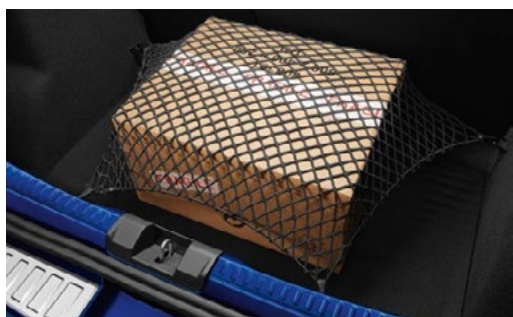

30. Vadītāja elkoņbalsts - melna auduma (877007206R)

€ 201.11

Uzstādīšana:
€ 68.40

31. Drēbju pakaramais uz beņķa galvas balsta - DACIA (8201705508)

€ 81.38

Uzstādīšana:
€ 15.20

32. Bagāžas nodalījuma tīkls - guļus horizontālā stāvoklī (7711227501)