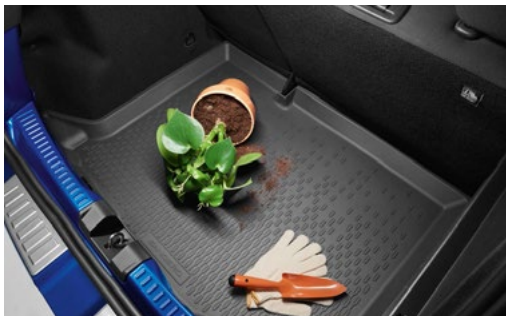

€ 68.82

16. STEPWAY gumijas paklājiņi ar paceltām malām - 4 gab (8201737162)

€ 73.59

17. SANDERO bagāžnieka gumijas paklājiņš ar paceltām malām (849753320R)

€ 47.40

18. STEPWAY bagāžnieka gumijas paklājiņš ar paceltām malām (688102602R)