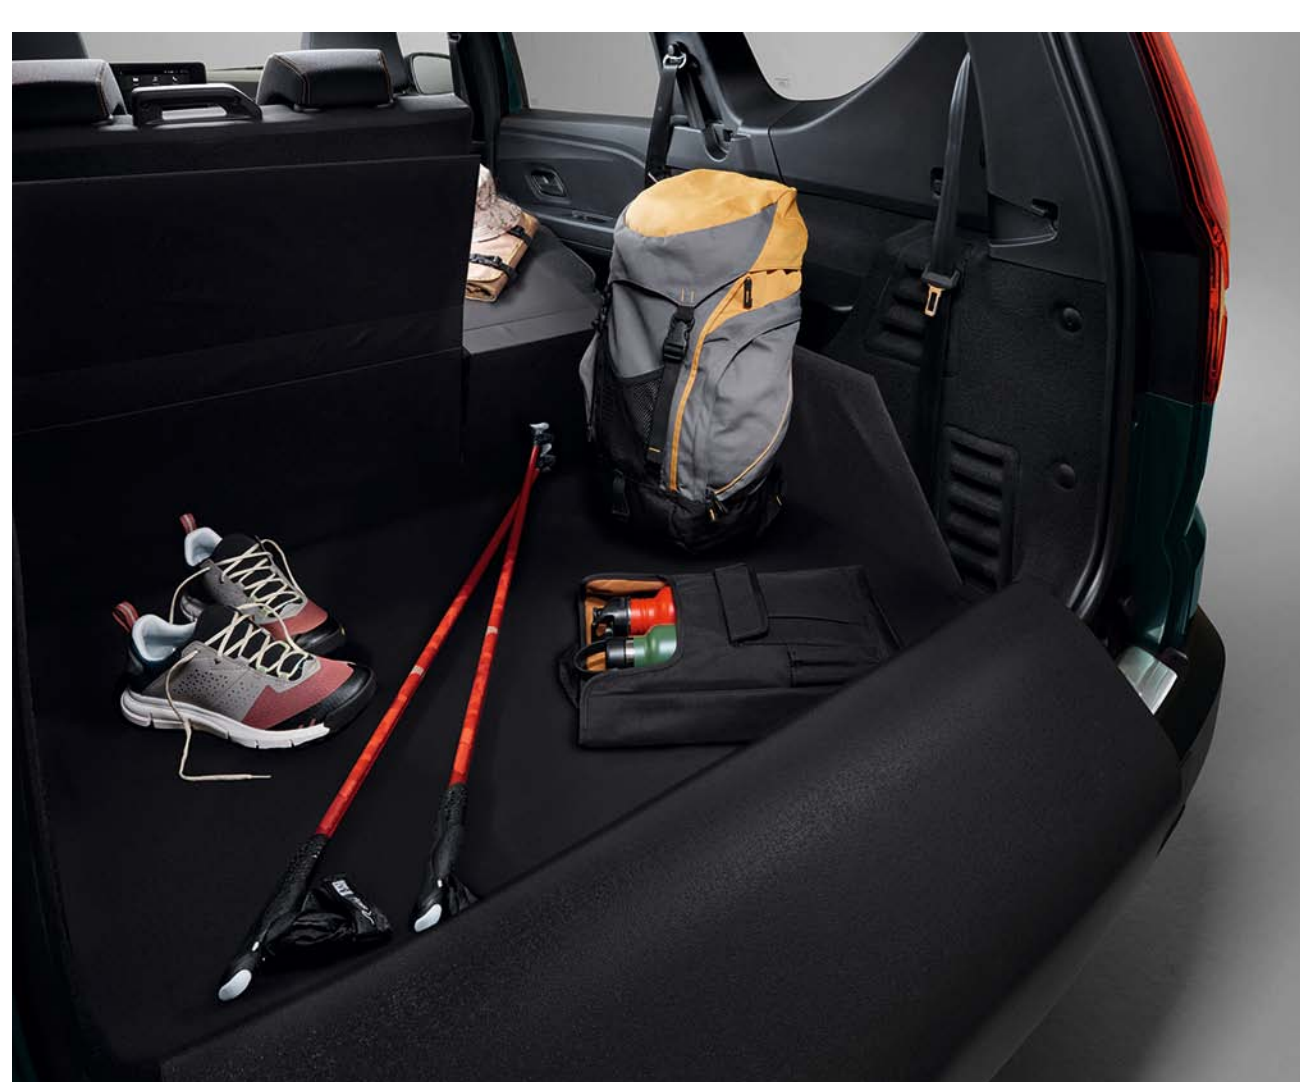

INTERJERA AIZSARDZĪBA

Easyflex modulāra bagāžas aizsardzība - 5 vietu versijai

68 81 055 69R

€ 192.96

Bagāžas gumijas paklājiņš - 5 vietu versijai

84 97 568 61R

€ 86.82

Aizmugurējo sēdekļu pārvalks suņiem