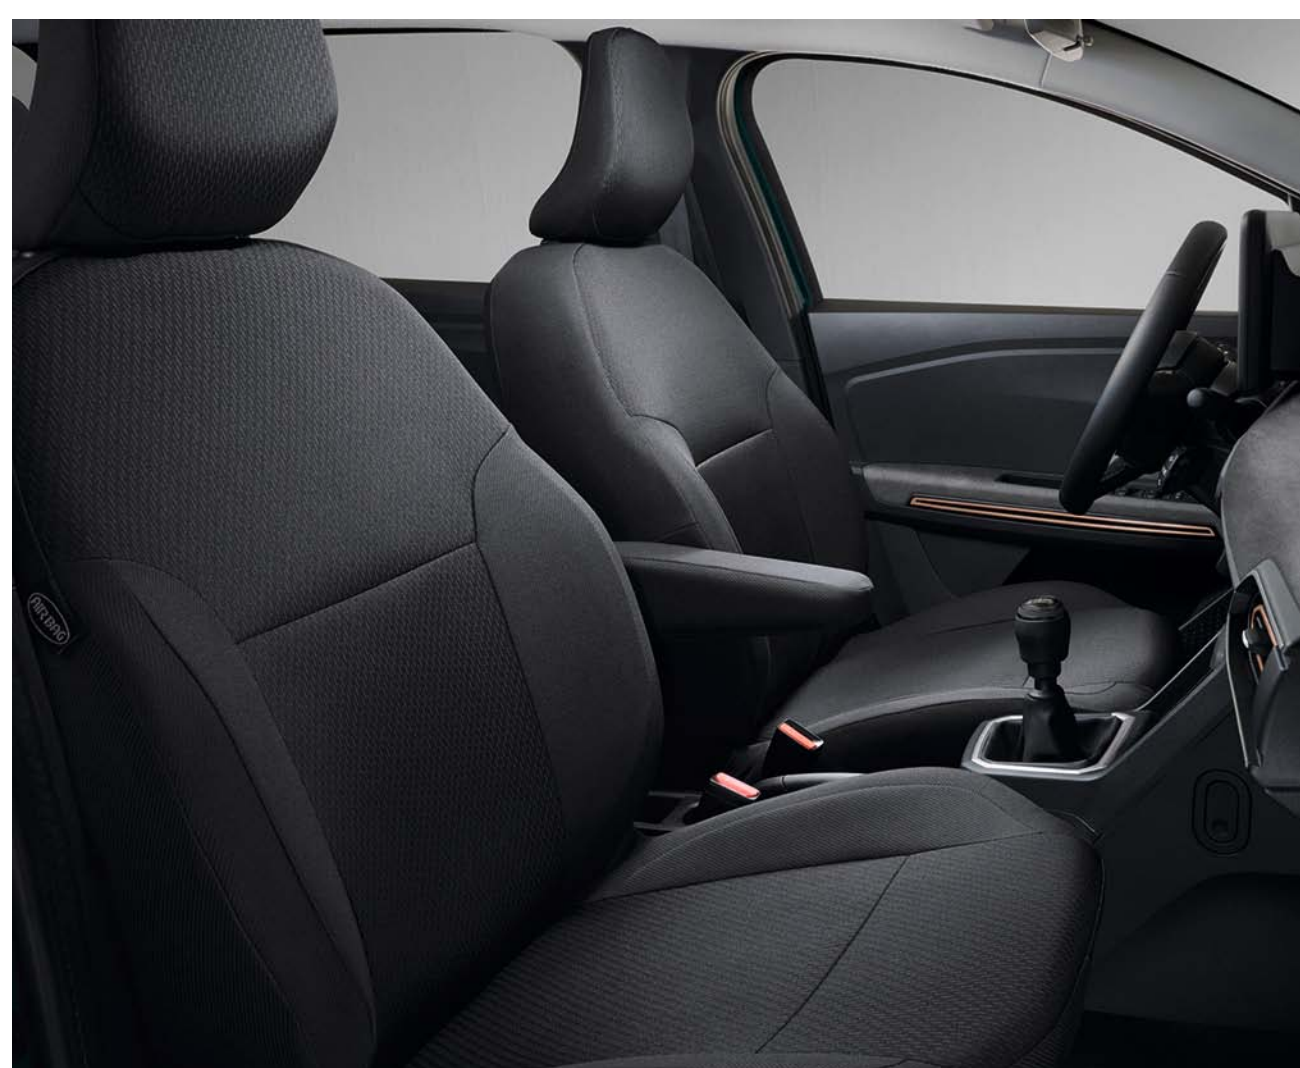

Priekšējo sēdekļu pārvalki

87 37 060 14R

€ 127.63

Uzstādīšana:

€ 39.00