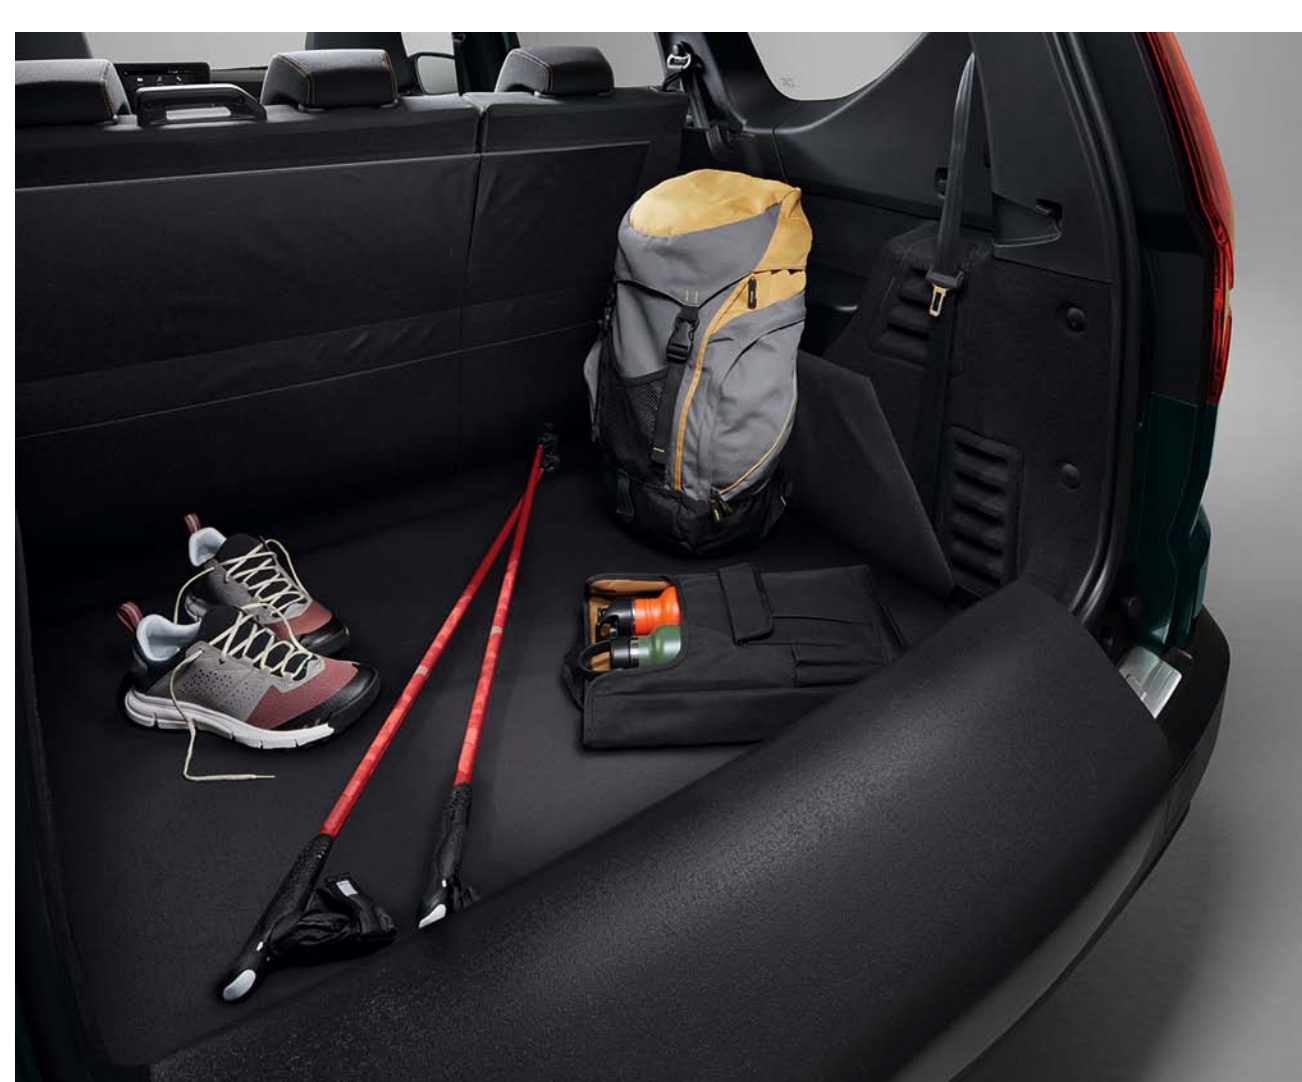

INTERJERA AIZSARDZĪBA

Easyflex modulāra bagāžas aizsardzība - 5 vietu versijai

68 81 055 69R

€ 192.96

Bagāžas gumijas paklājiņš - 5 vietu versijai

84 97 568 61R

€ 86.82

Aizmugurējo sēdekļu pārvalks suņiem