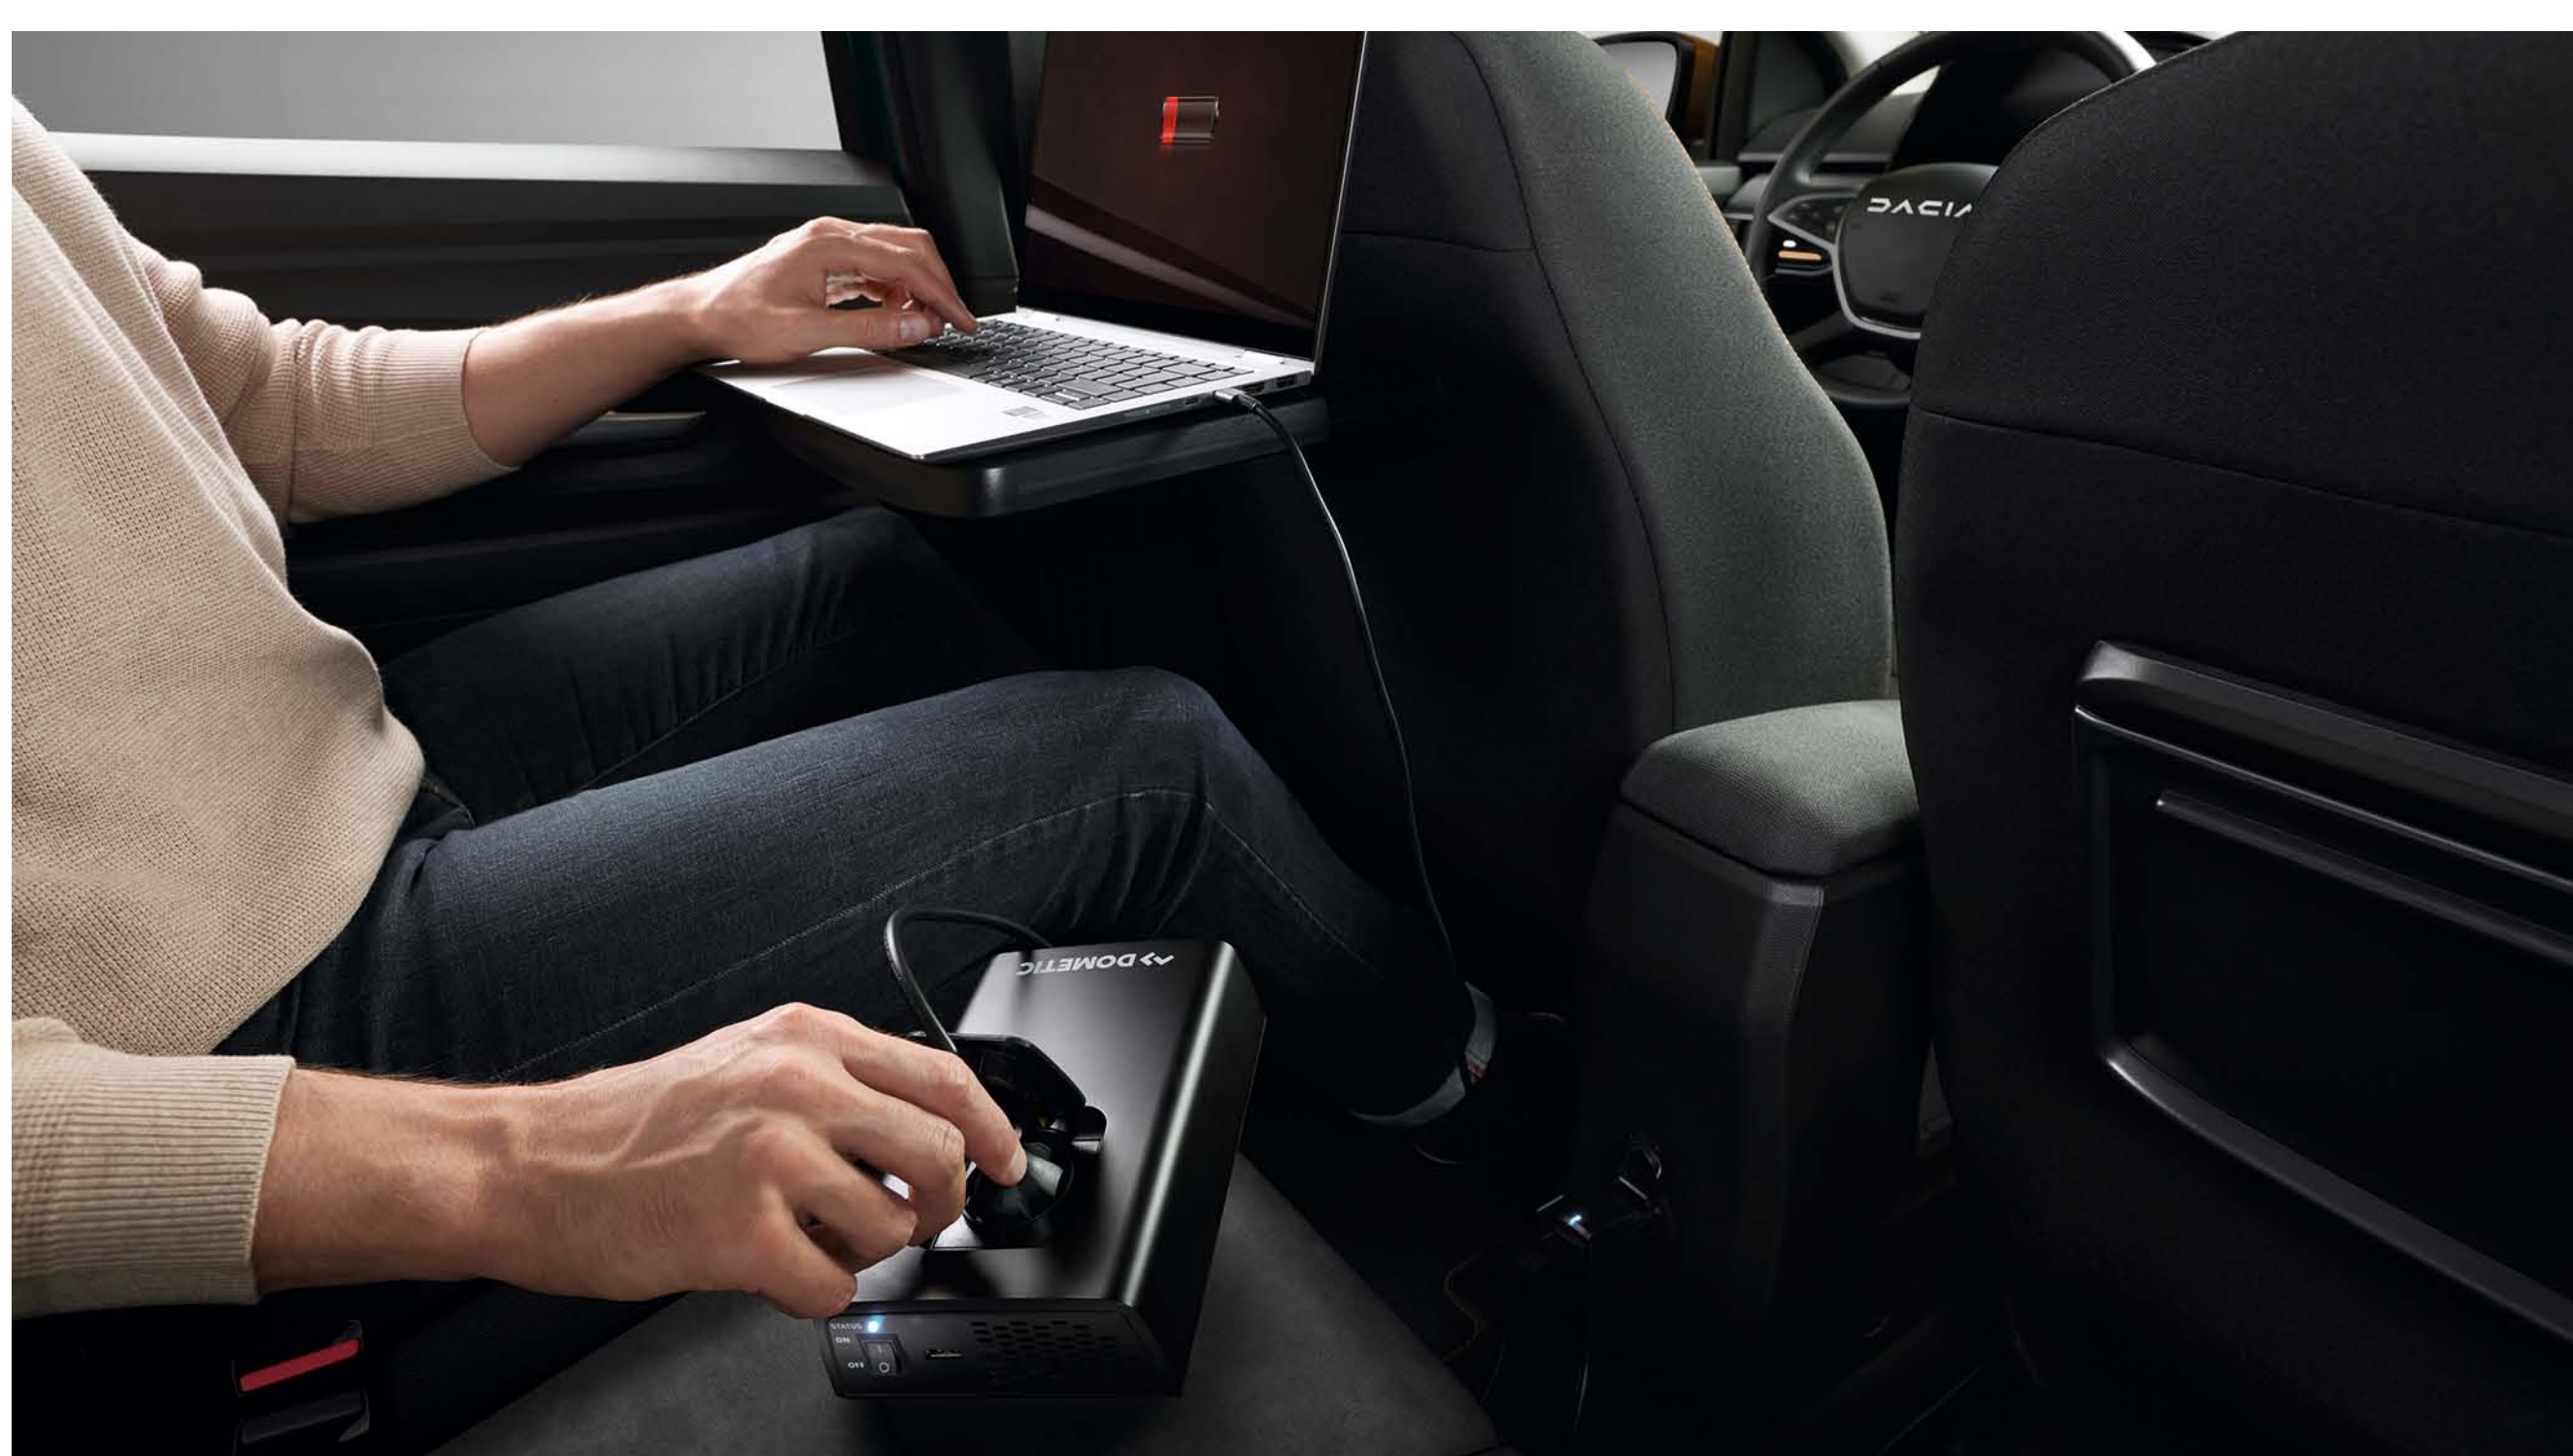

12V - 220V strāvas pārveidotājs
77 11 944 194

€ 225.60 Uzstādīšana:
€ 38.00