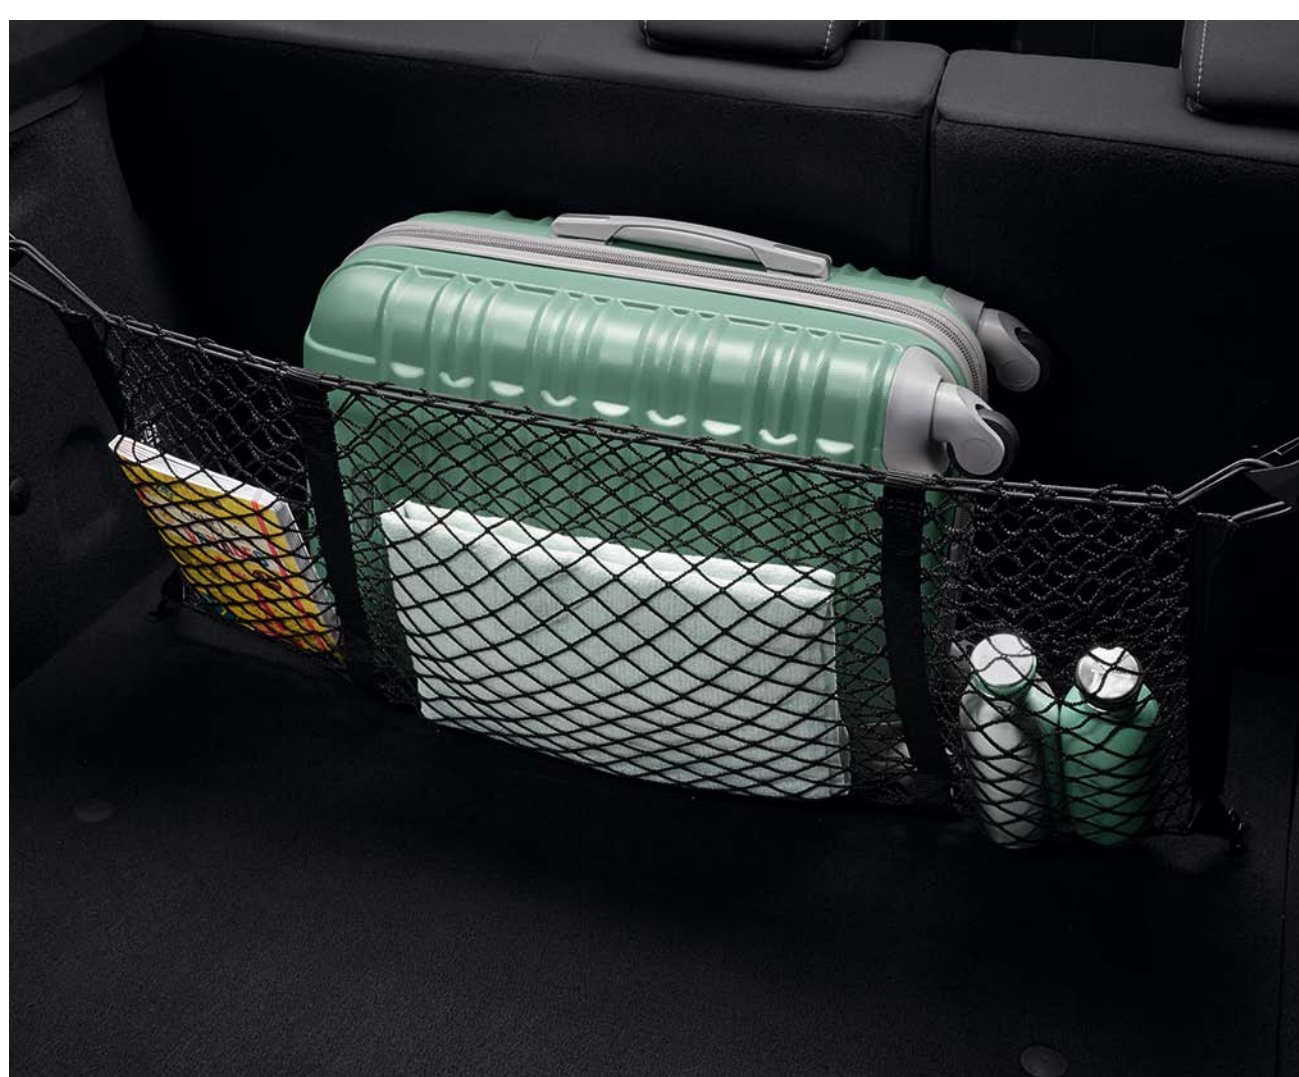

Bagāžas nodalījuma tīkls - vertikālā stāvoklī

77 11 945 467

€ 56.87