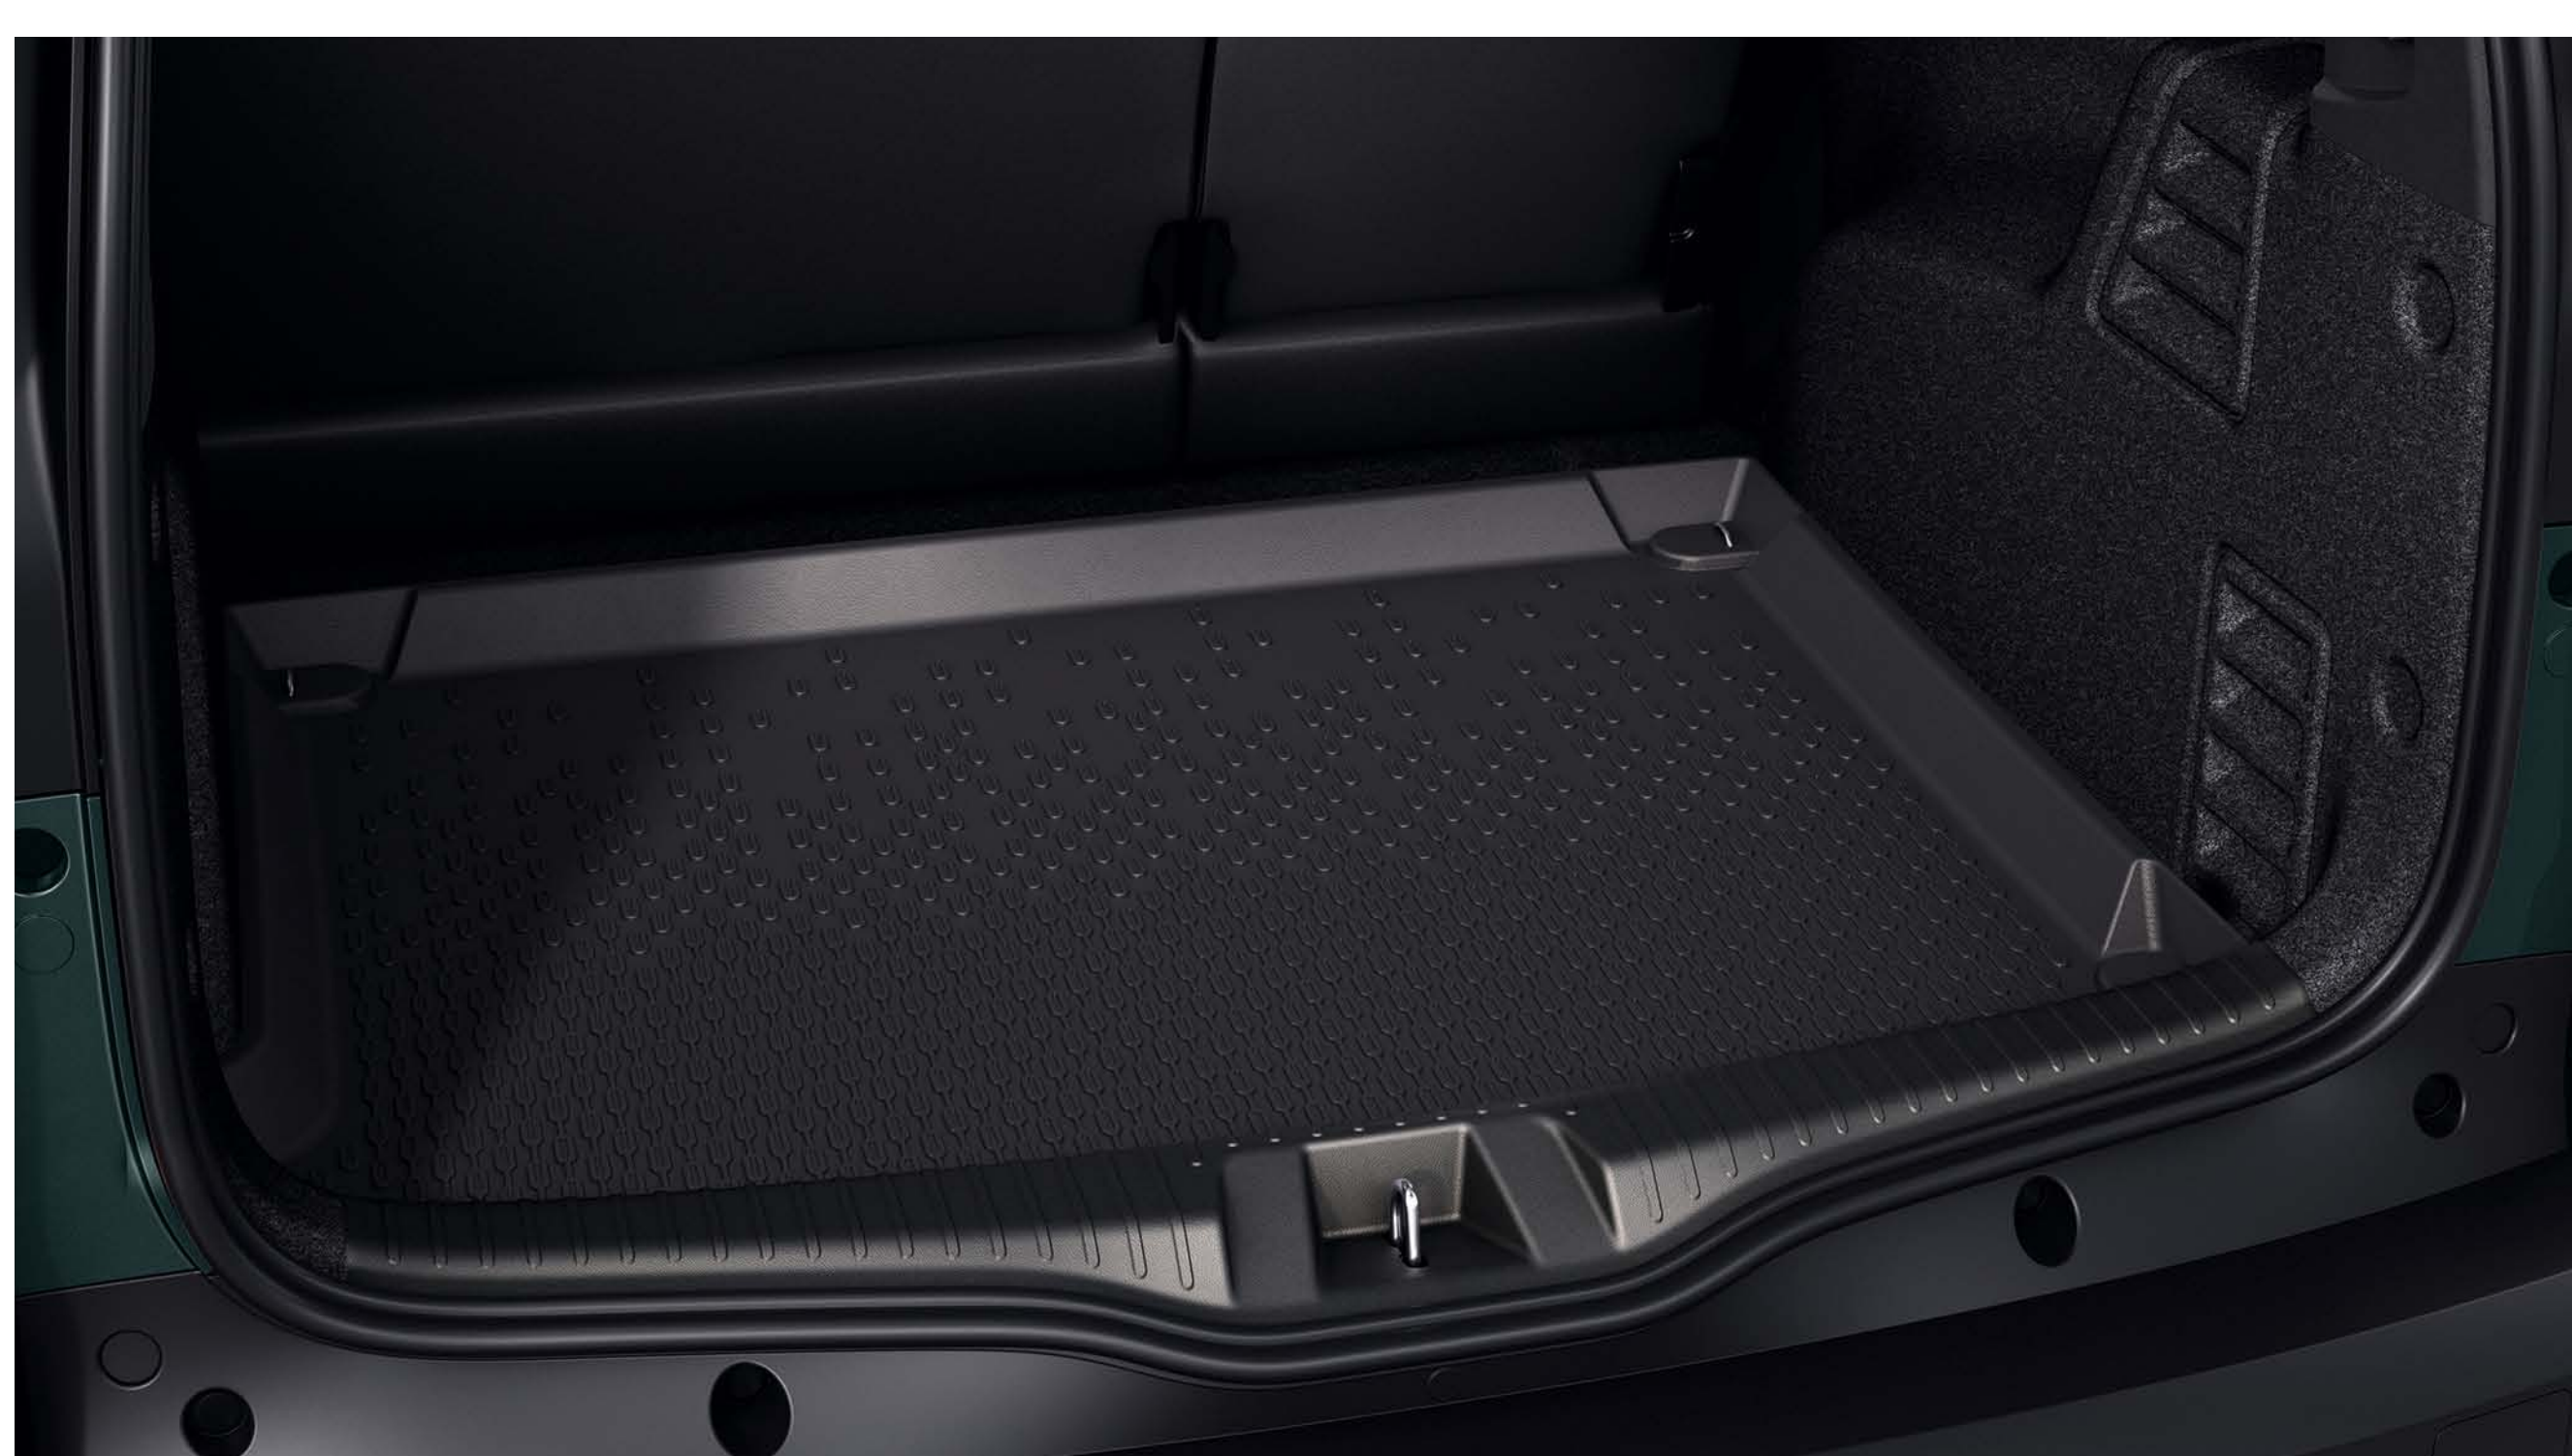

INTERJERA AIZSARDZĪBA

Easyflex modulāra bagāžas aizsardzība - 5 vietu versijai

68 81 055 69R

€ 192.96

Bagāžas gumijas paklājiņš - 5 vietu versijai

84 97 568 61R

€ 86.82

Aizmugurējo sēdekļu pārvalks suņiem