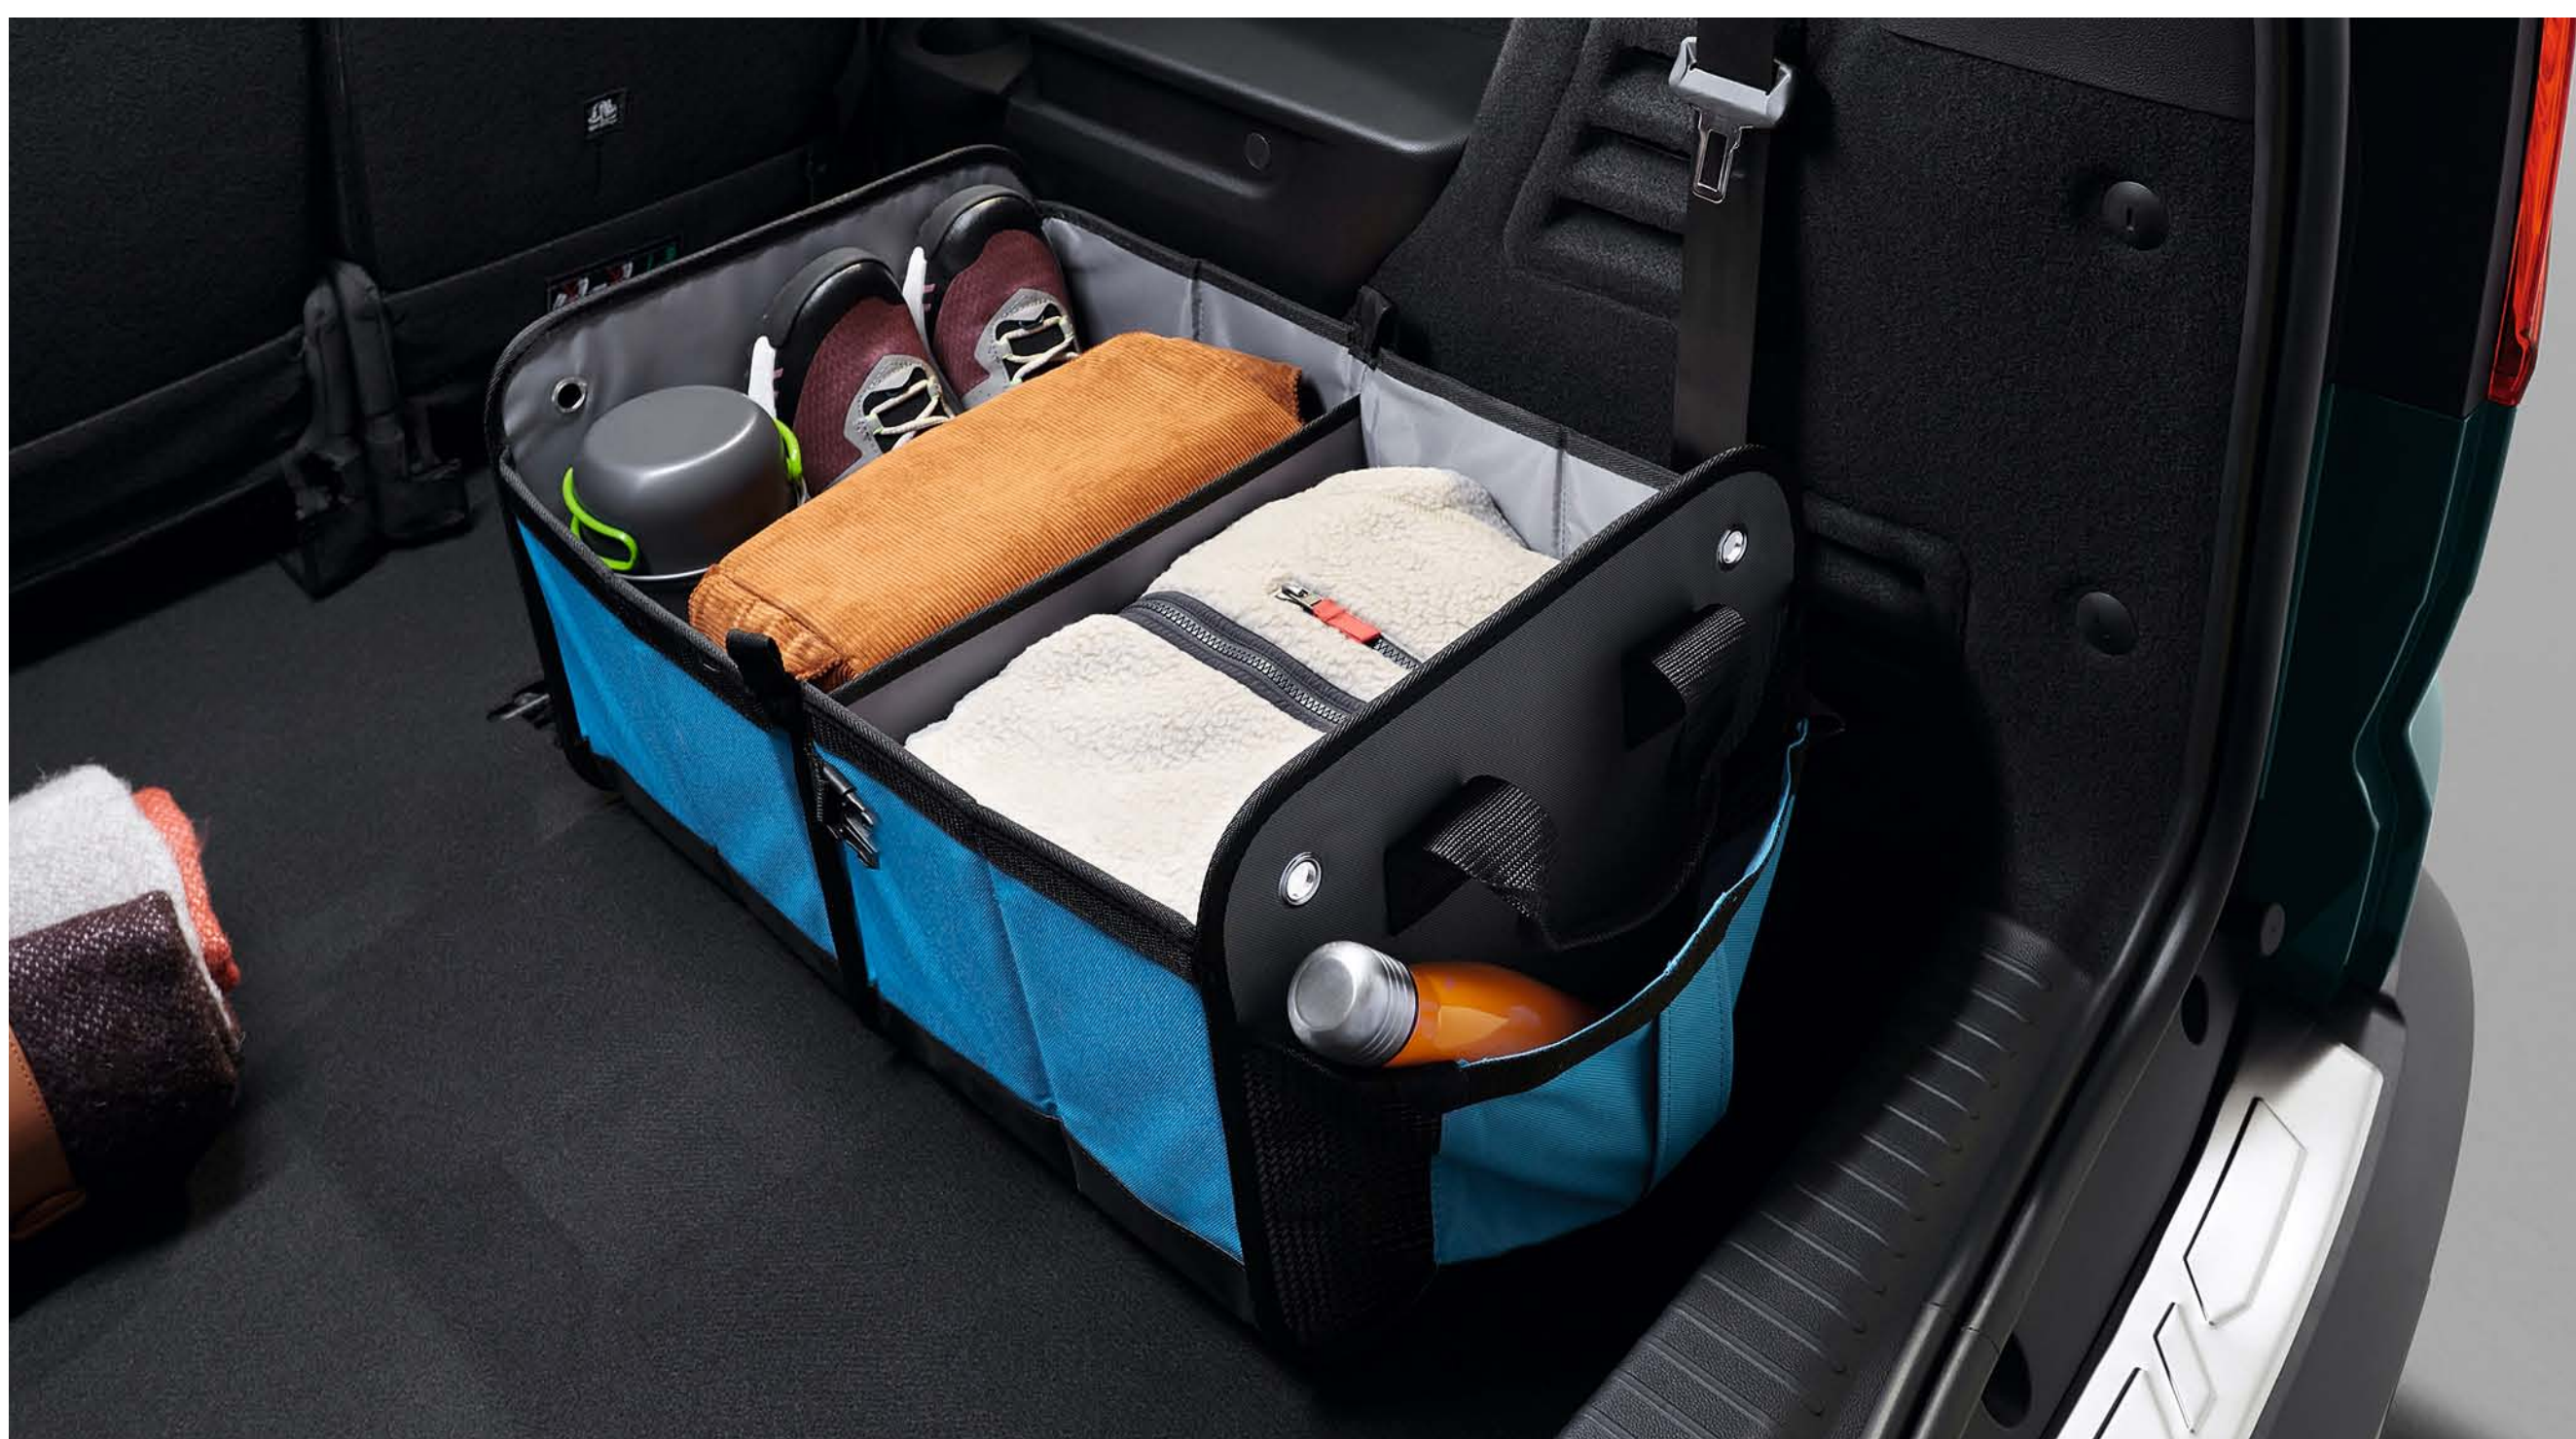

Bagāžas nodalījuma salokāma kaste

77 11 940 885

€ 84.09