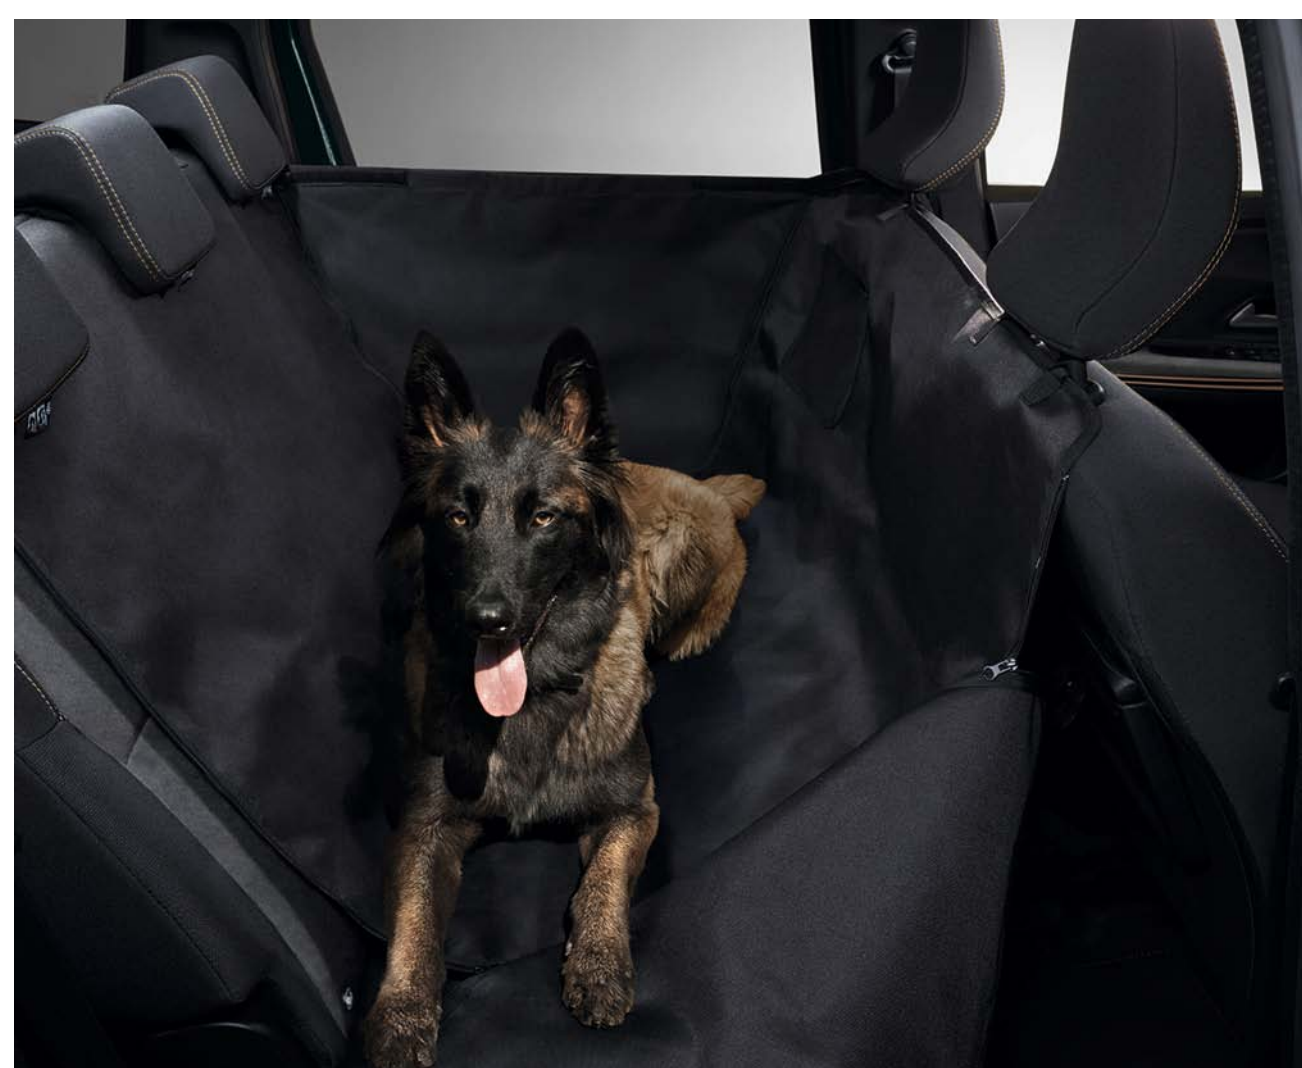

INTERJERA AIZSARDZĪBA

Easyflex modulāra bagāžas aizsardzība - 5 vietu versijai

68 81 055 69R

€ 192.96

Bagāžas gumijas paklājiņš - 5 vietu versijai

84 97 568 61R

€ 86.82

Aizmugurējo sēdekļu pārvalks suņiem