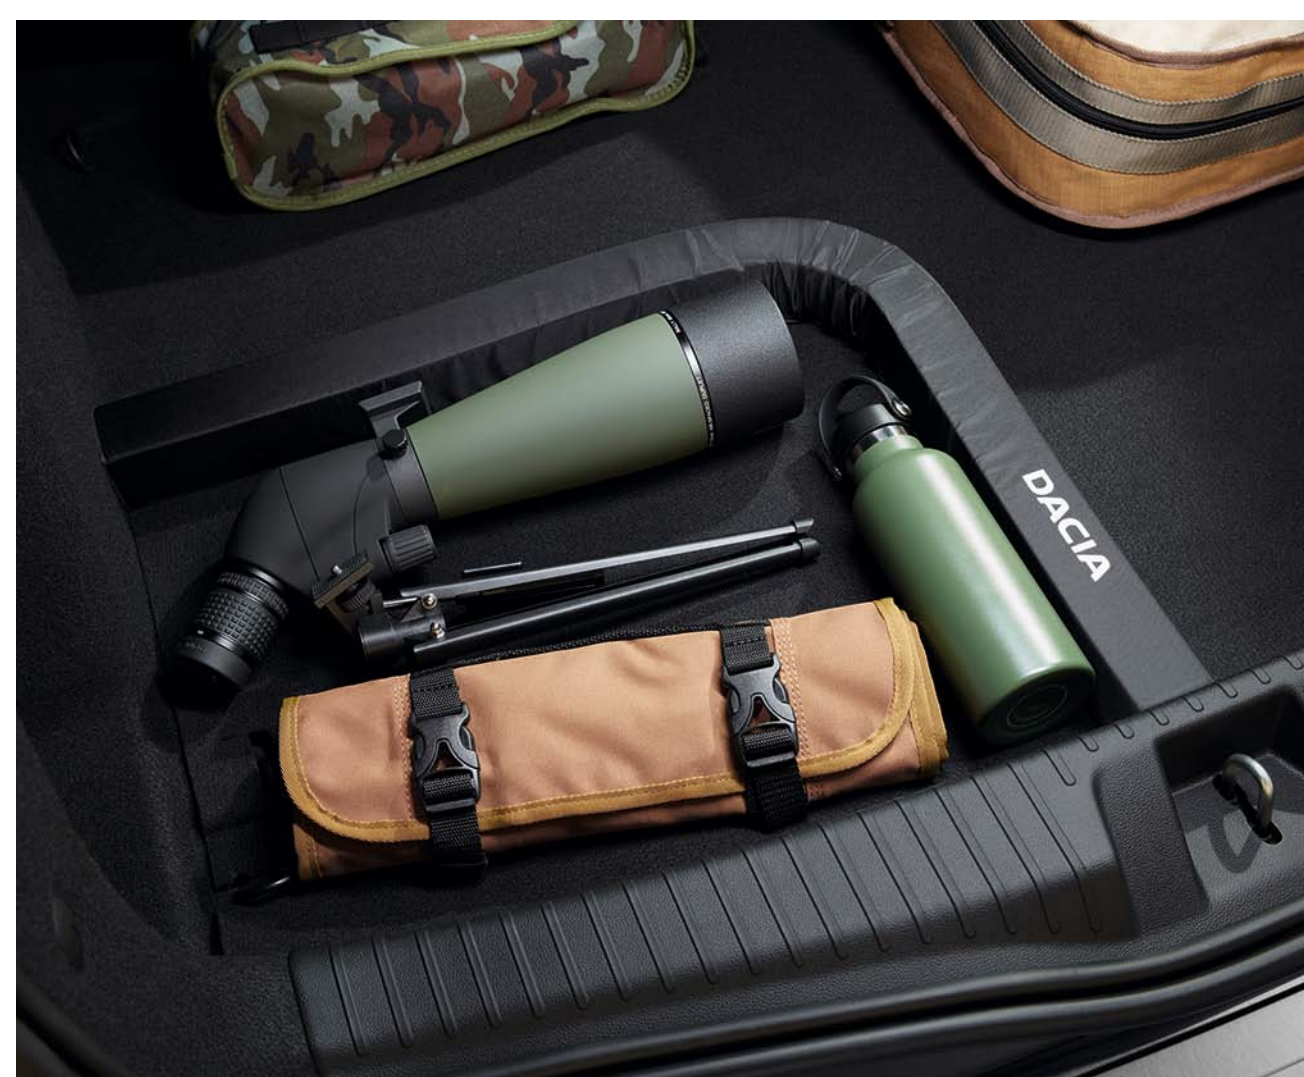

€ 274.60

Uzstādīšana:

€ 76.00

Bagāžas nodalījuma tīkls - vertikālā stāvoklī

77 11 945 467

€ 56.87

Ceļošanas bagāžas organizators

82 01 653 542