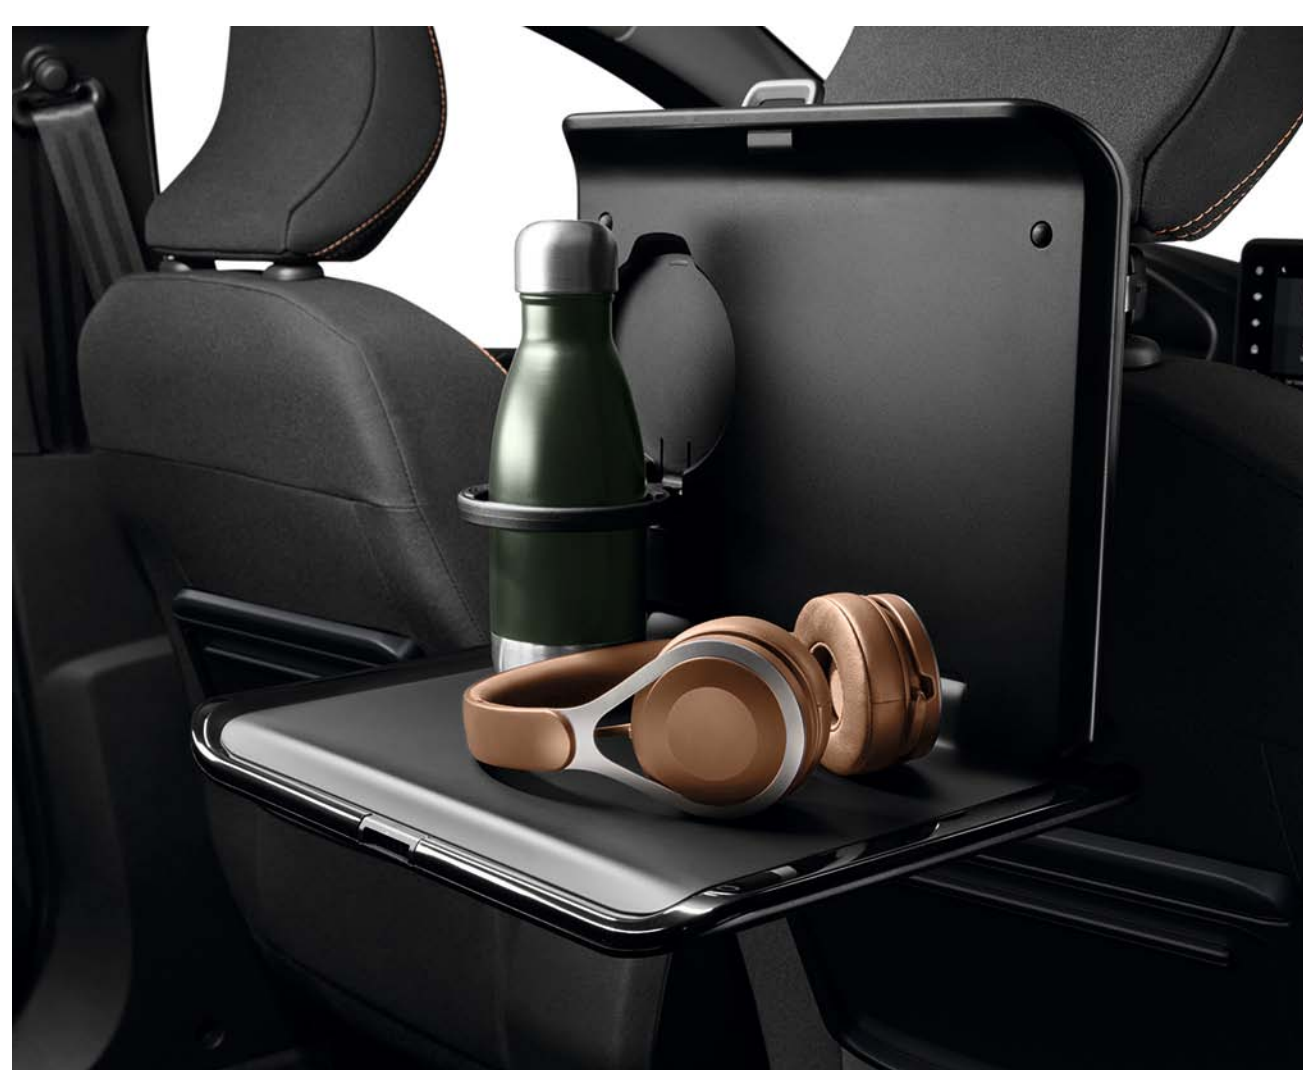

Aviācijas paliktņis uz daudzfunkcionālas
sistēmas (turētājs pārdodas atsevišķi)

77 11 785 947

€ 157.58 Uzstādīšana:
€ 15.20