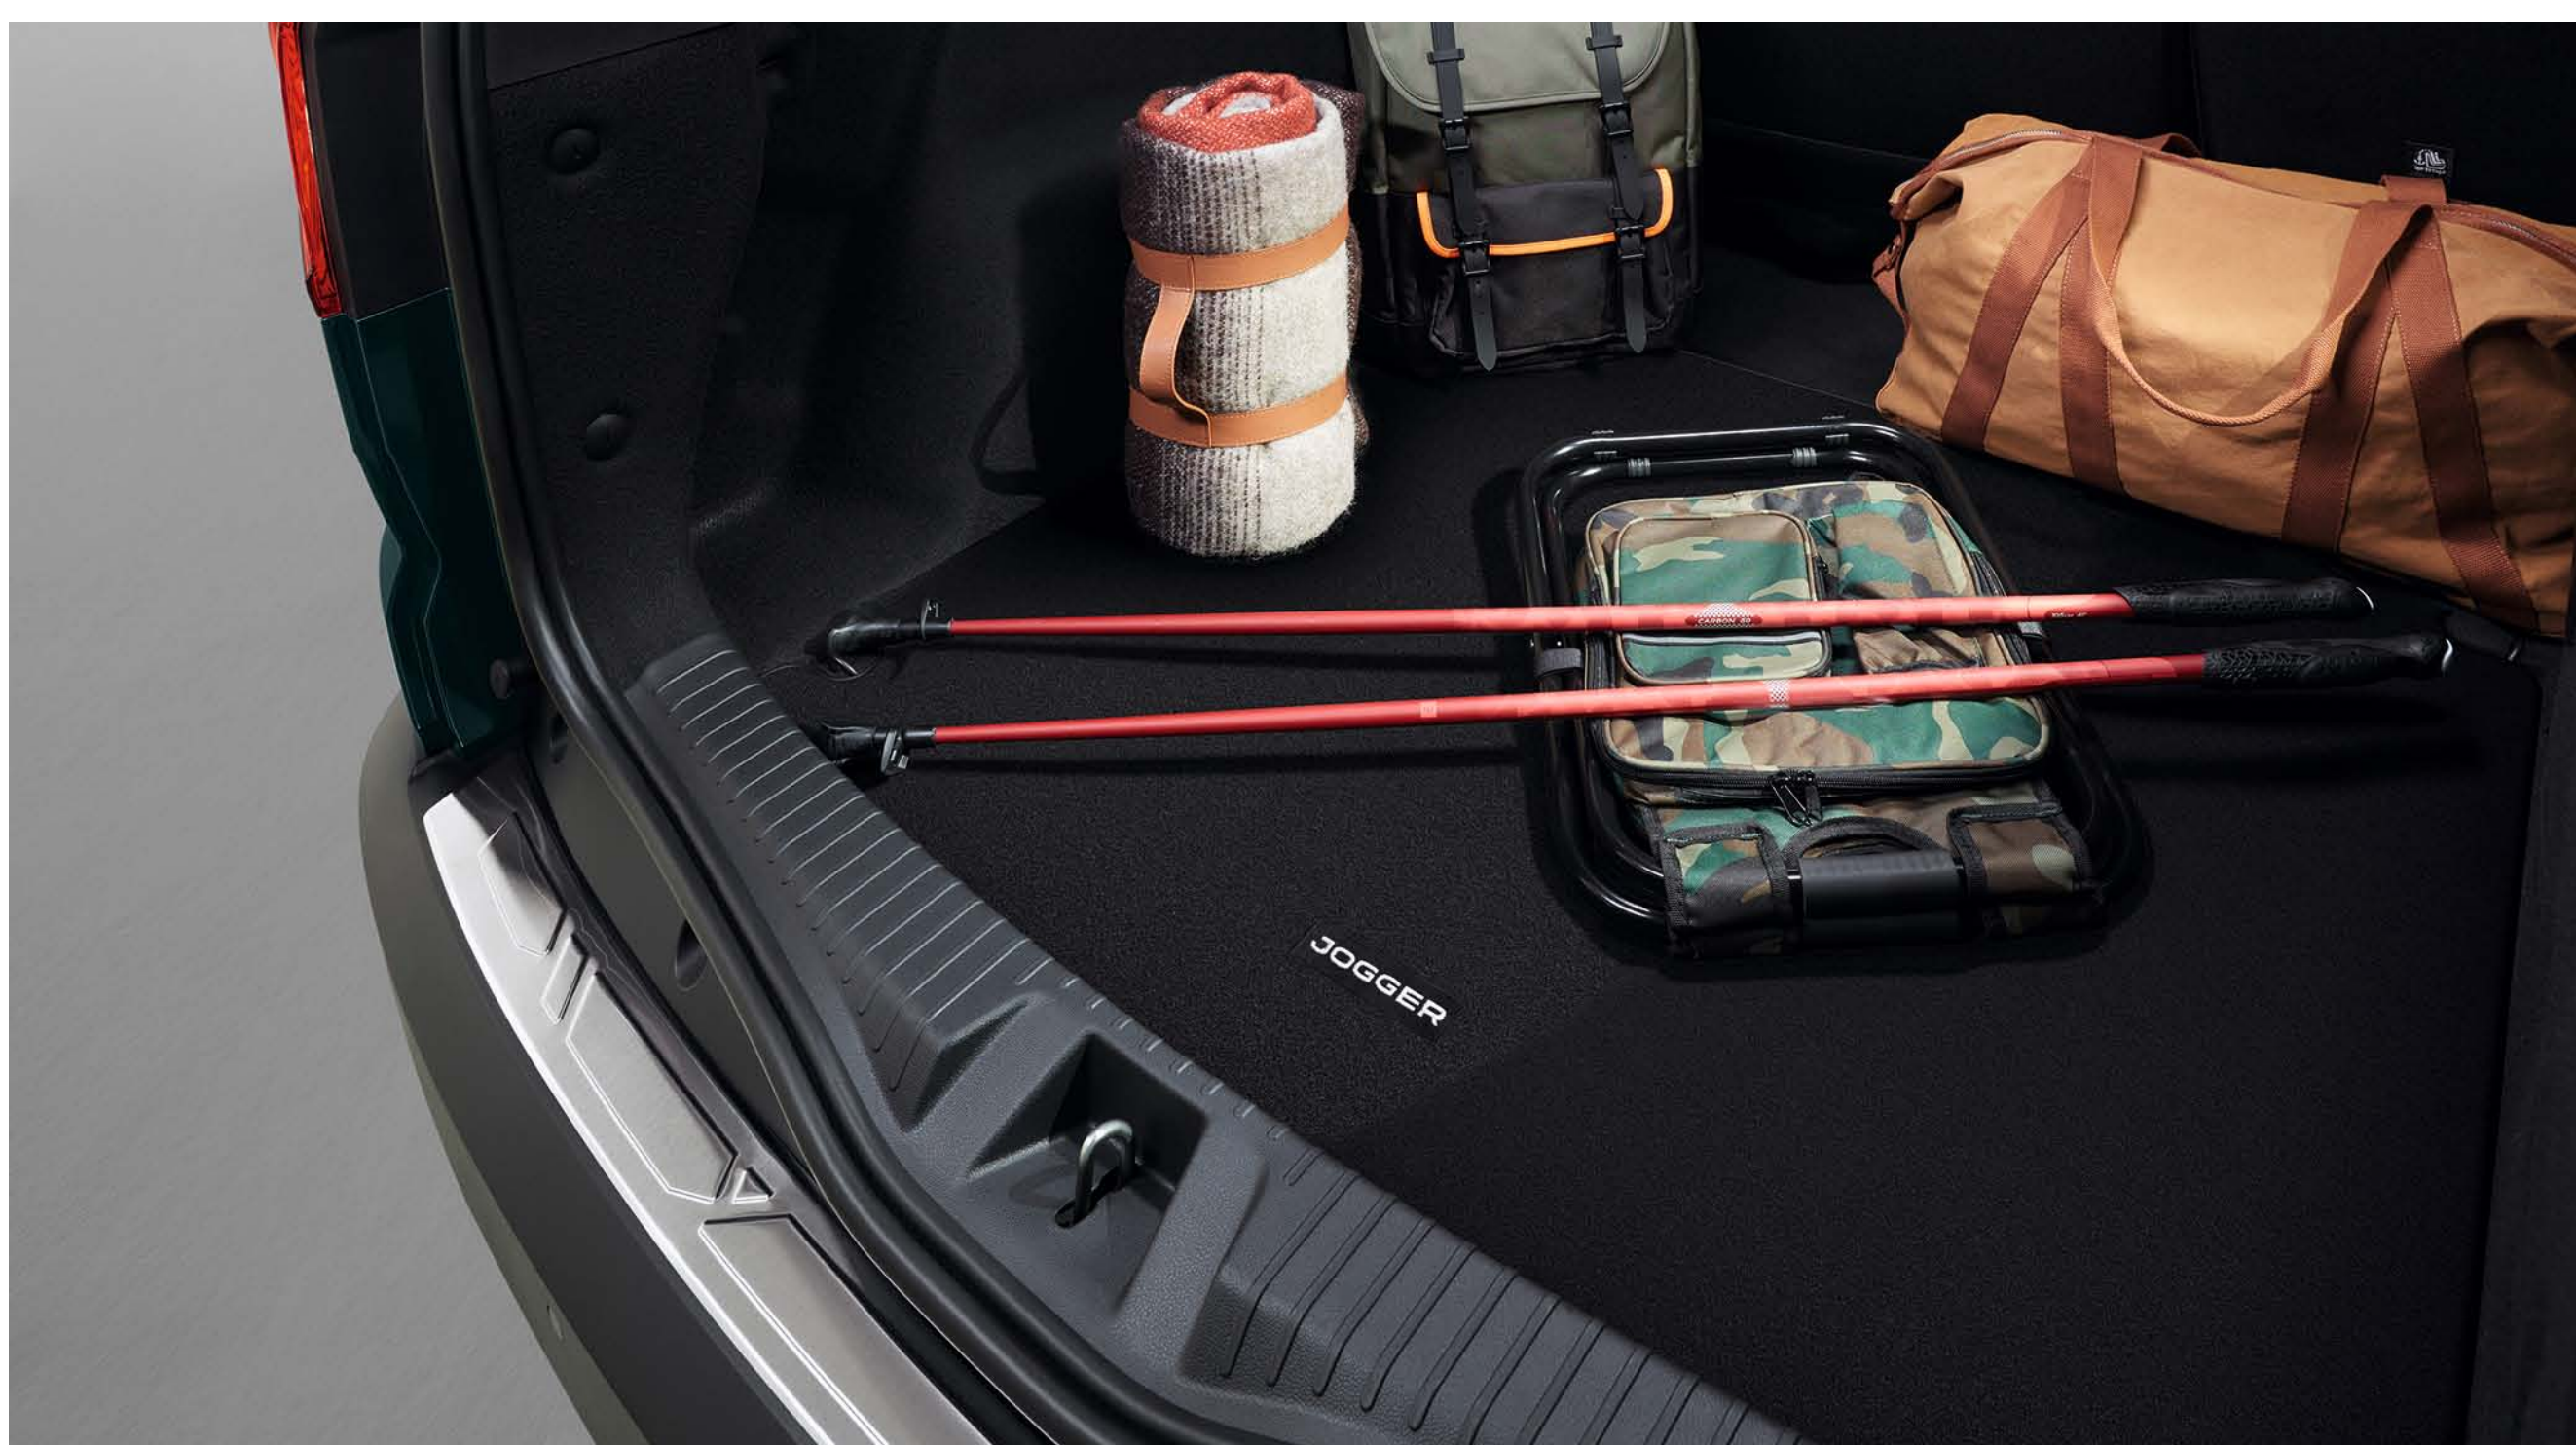

Bagāžas auduma paklājiņš - 5 vietu versijai
84 90 484 87R

€ 70.49