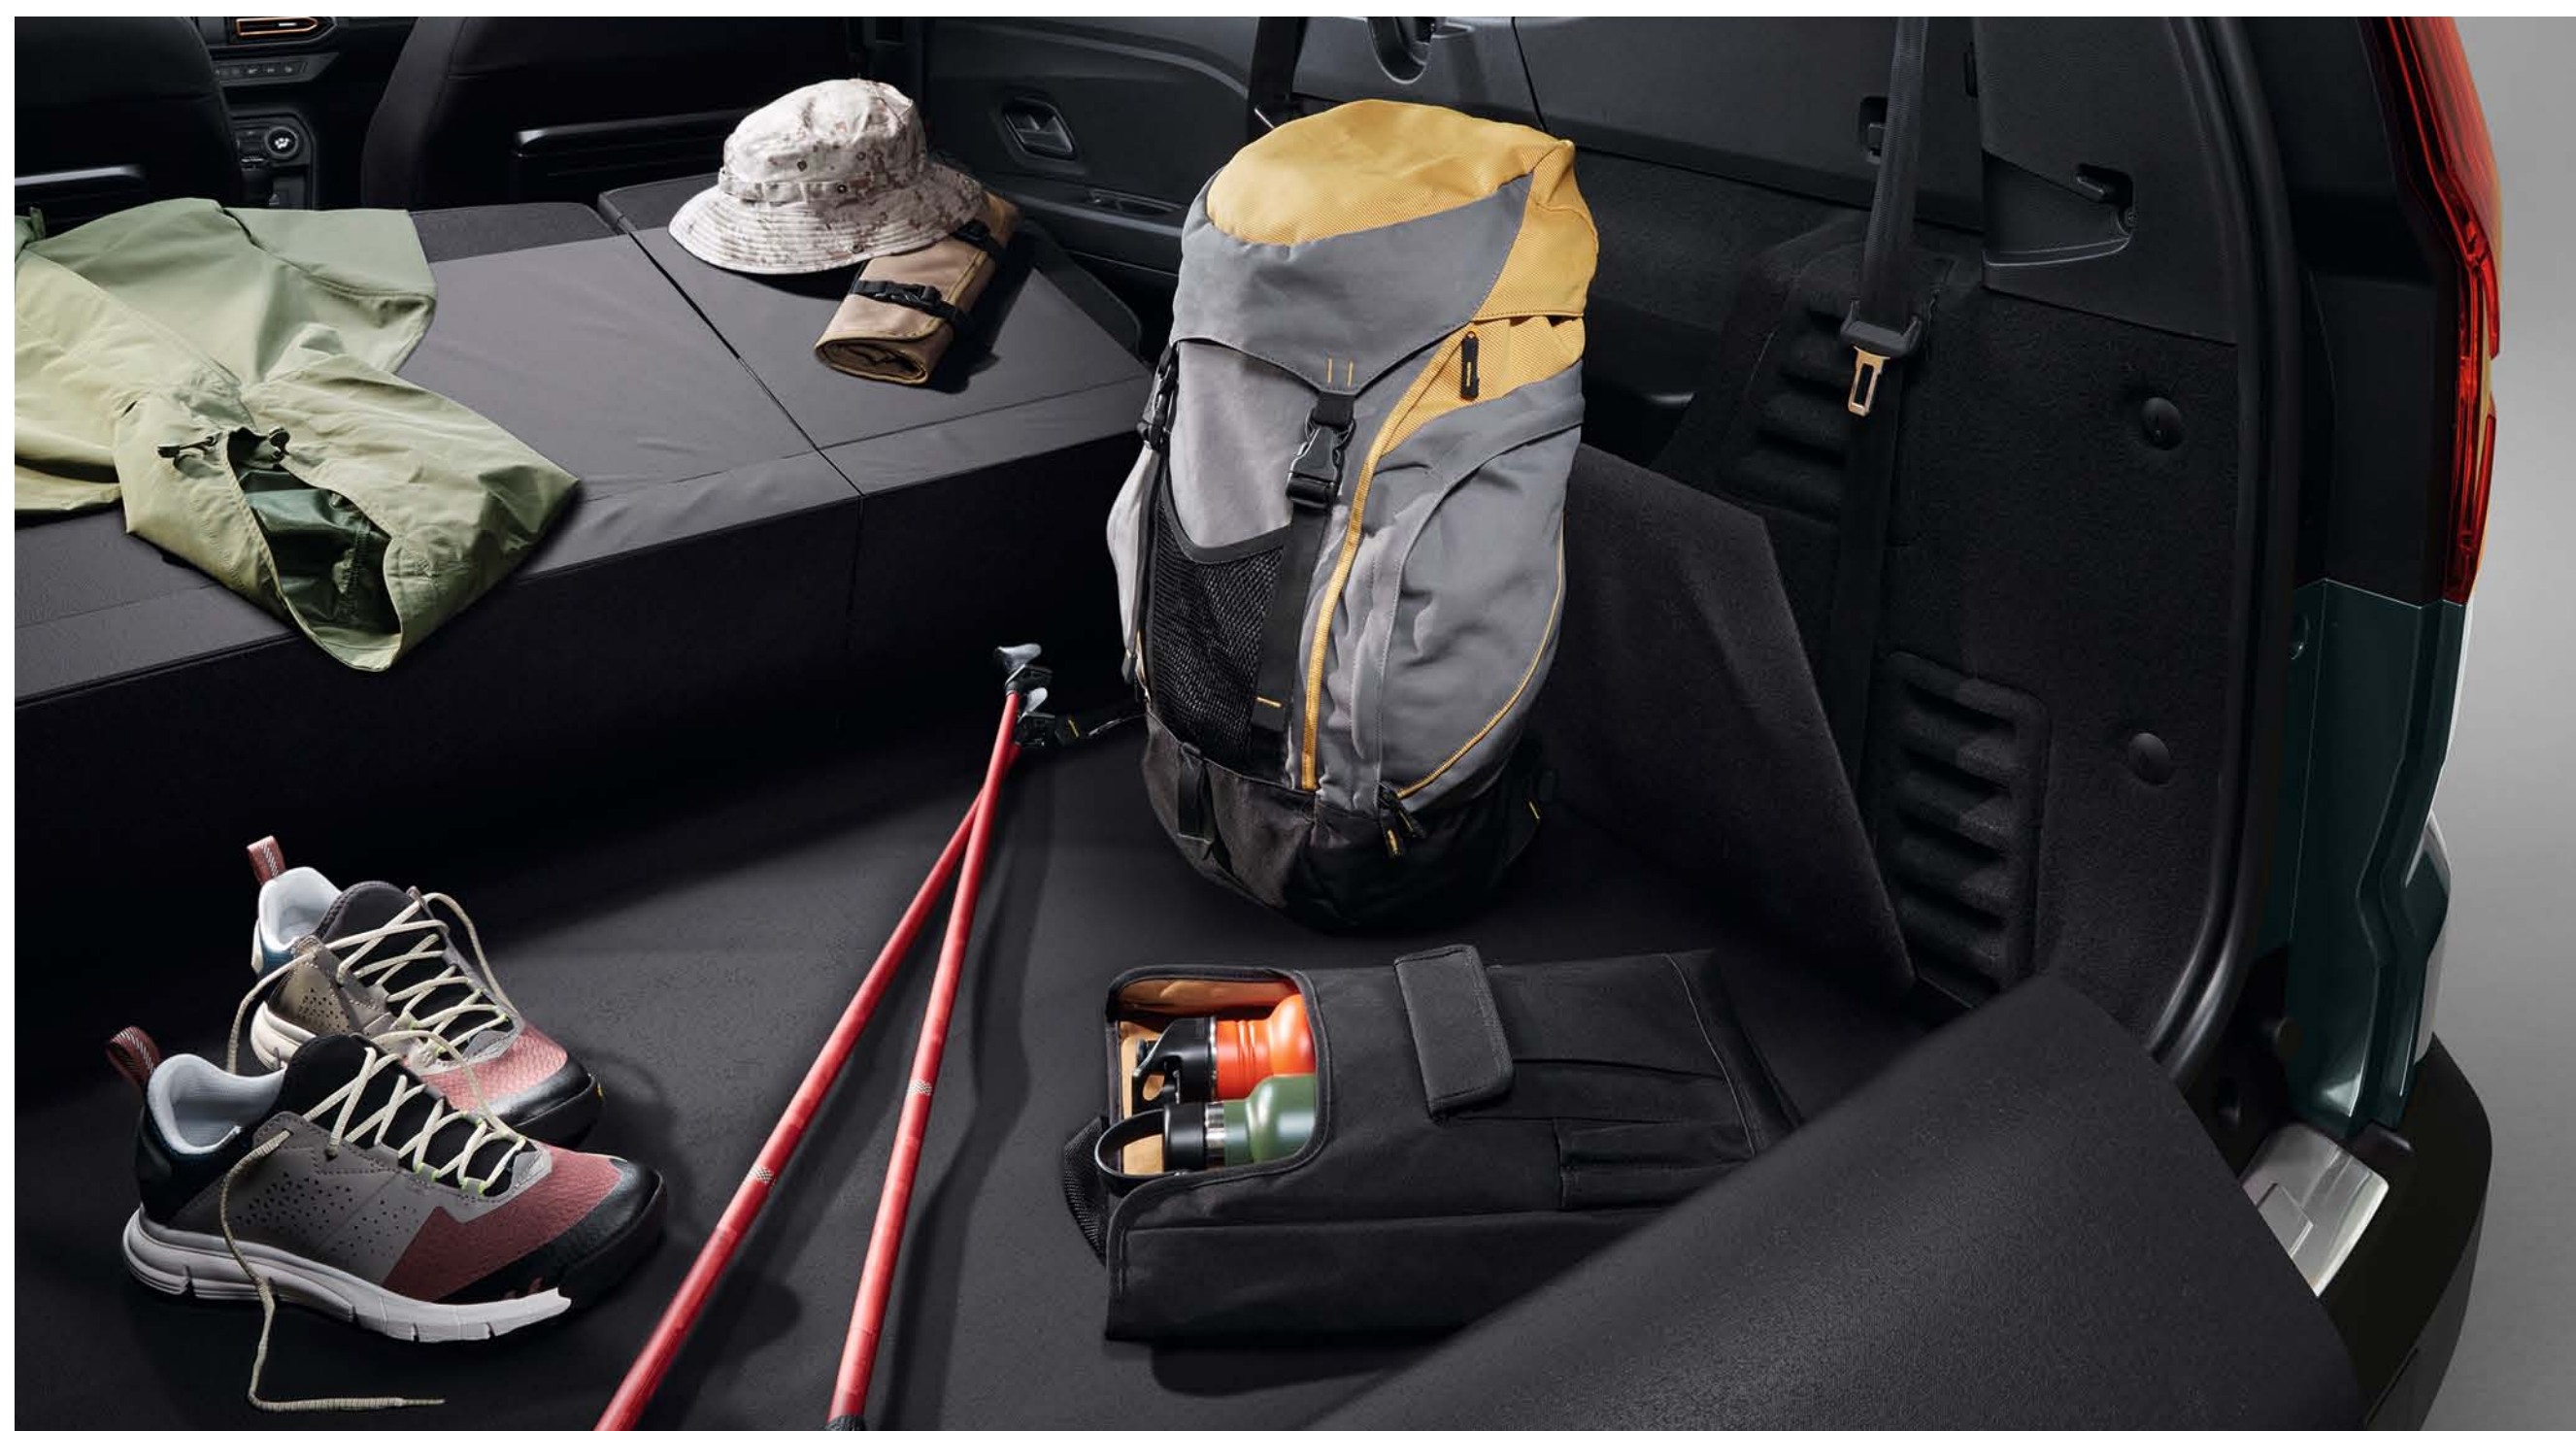

INTERJERA AIZSARDZĪBA

Easyflex modulāra bagāžas aizsardzība - 5 vietu versijai

68 81 055 69R

€ 192.96

Bagāžas gumijas paklājiņš - 5 vietu versijai

84 97 568 61R

€ 86.82

Aizmugurējo sēdekļu pārvalks suņiem