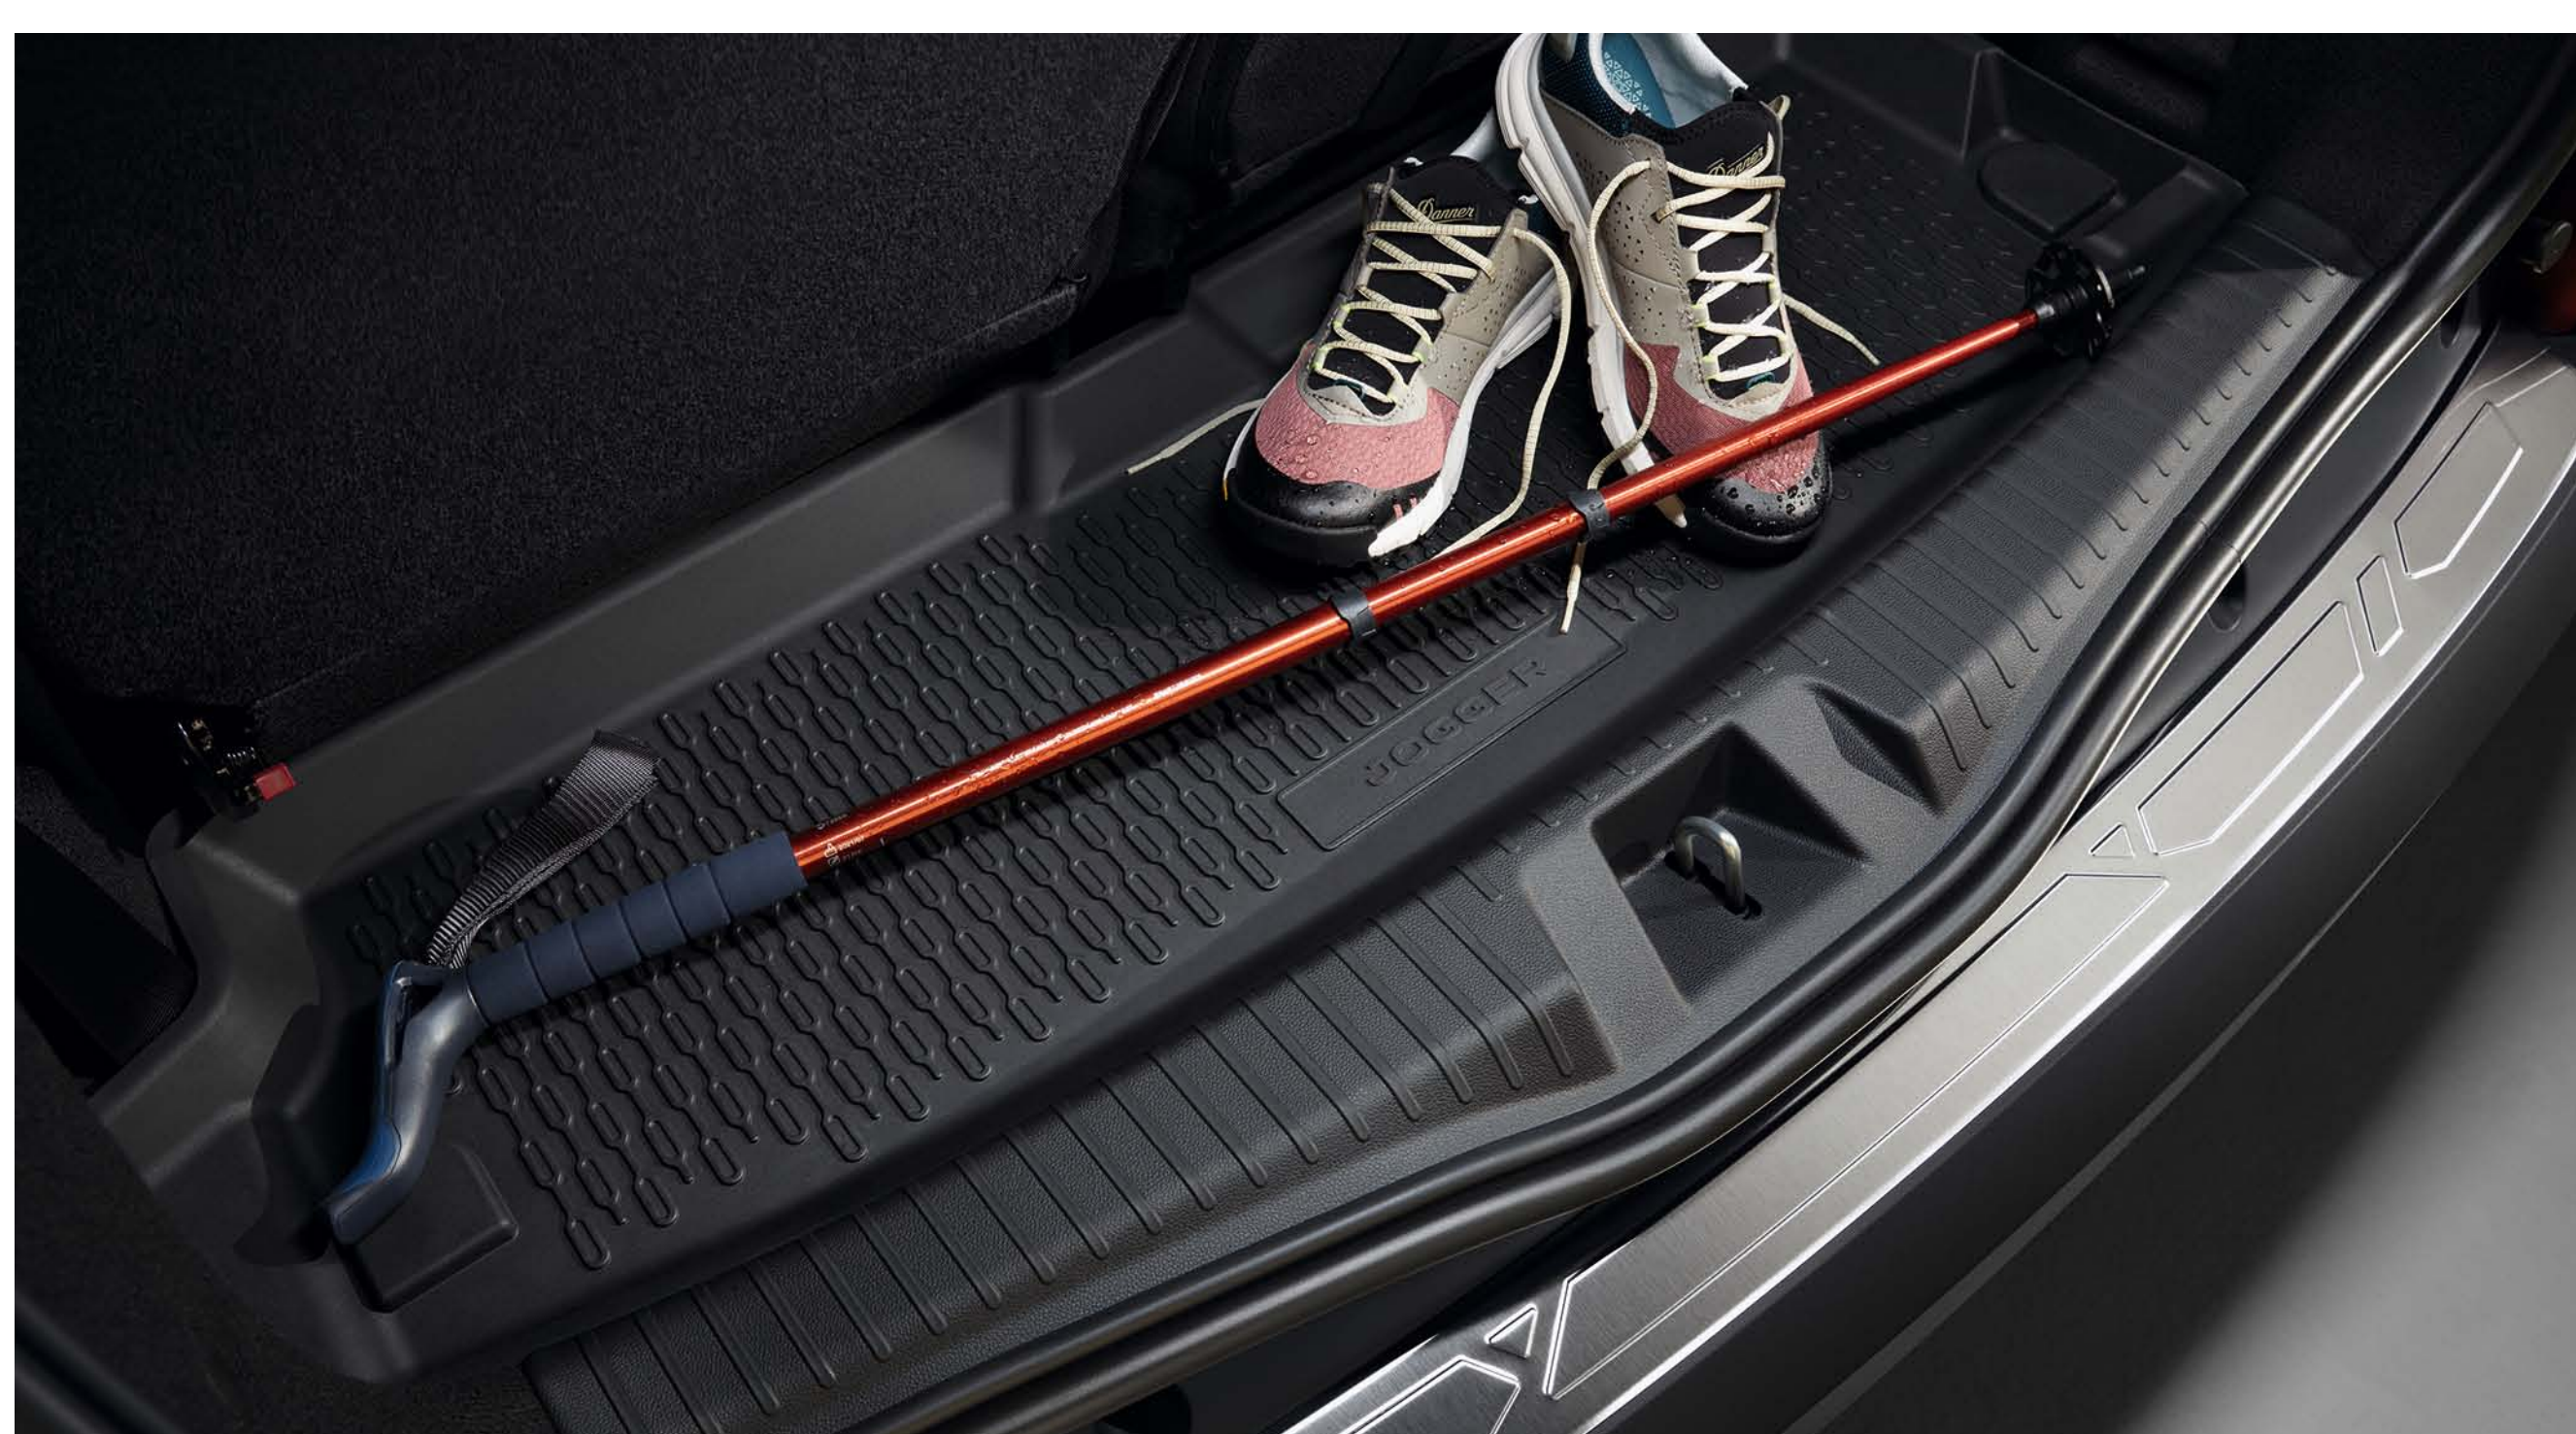

Bagāžas gumijas paklājiņš - 7 vietu versijai

68 81 079 61R

€ 70.49