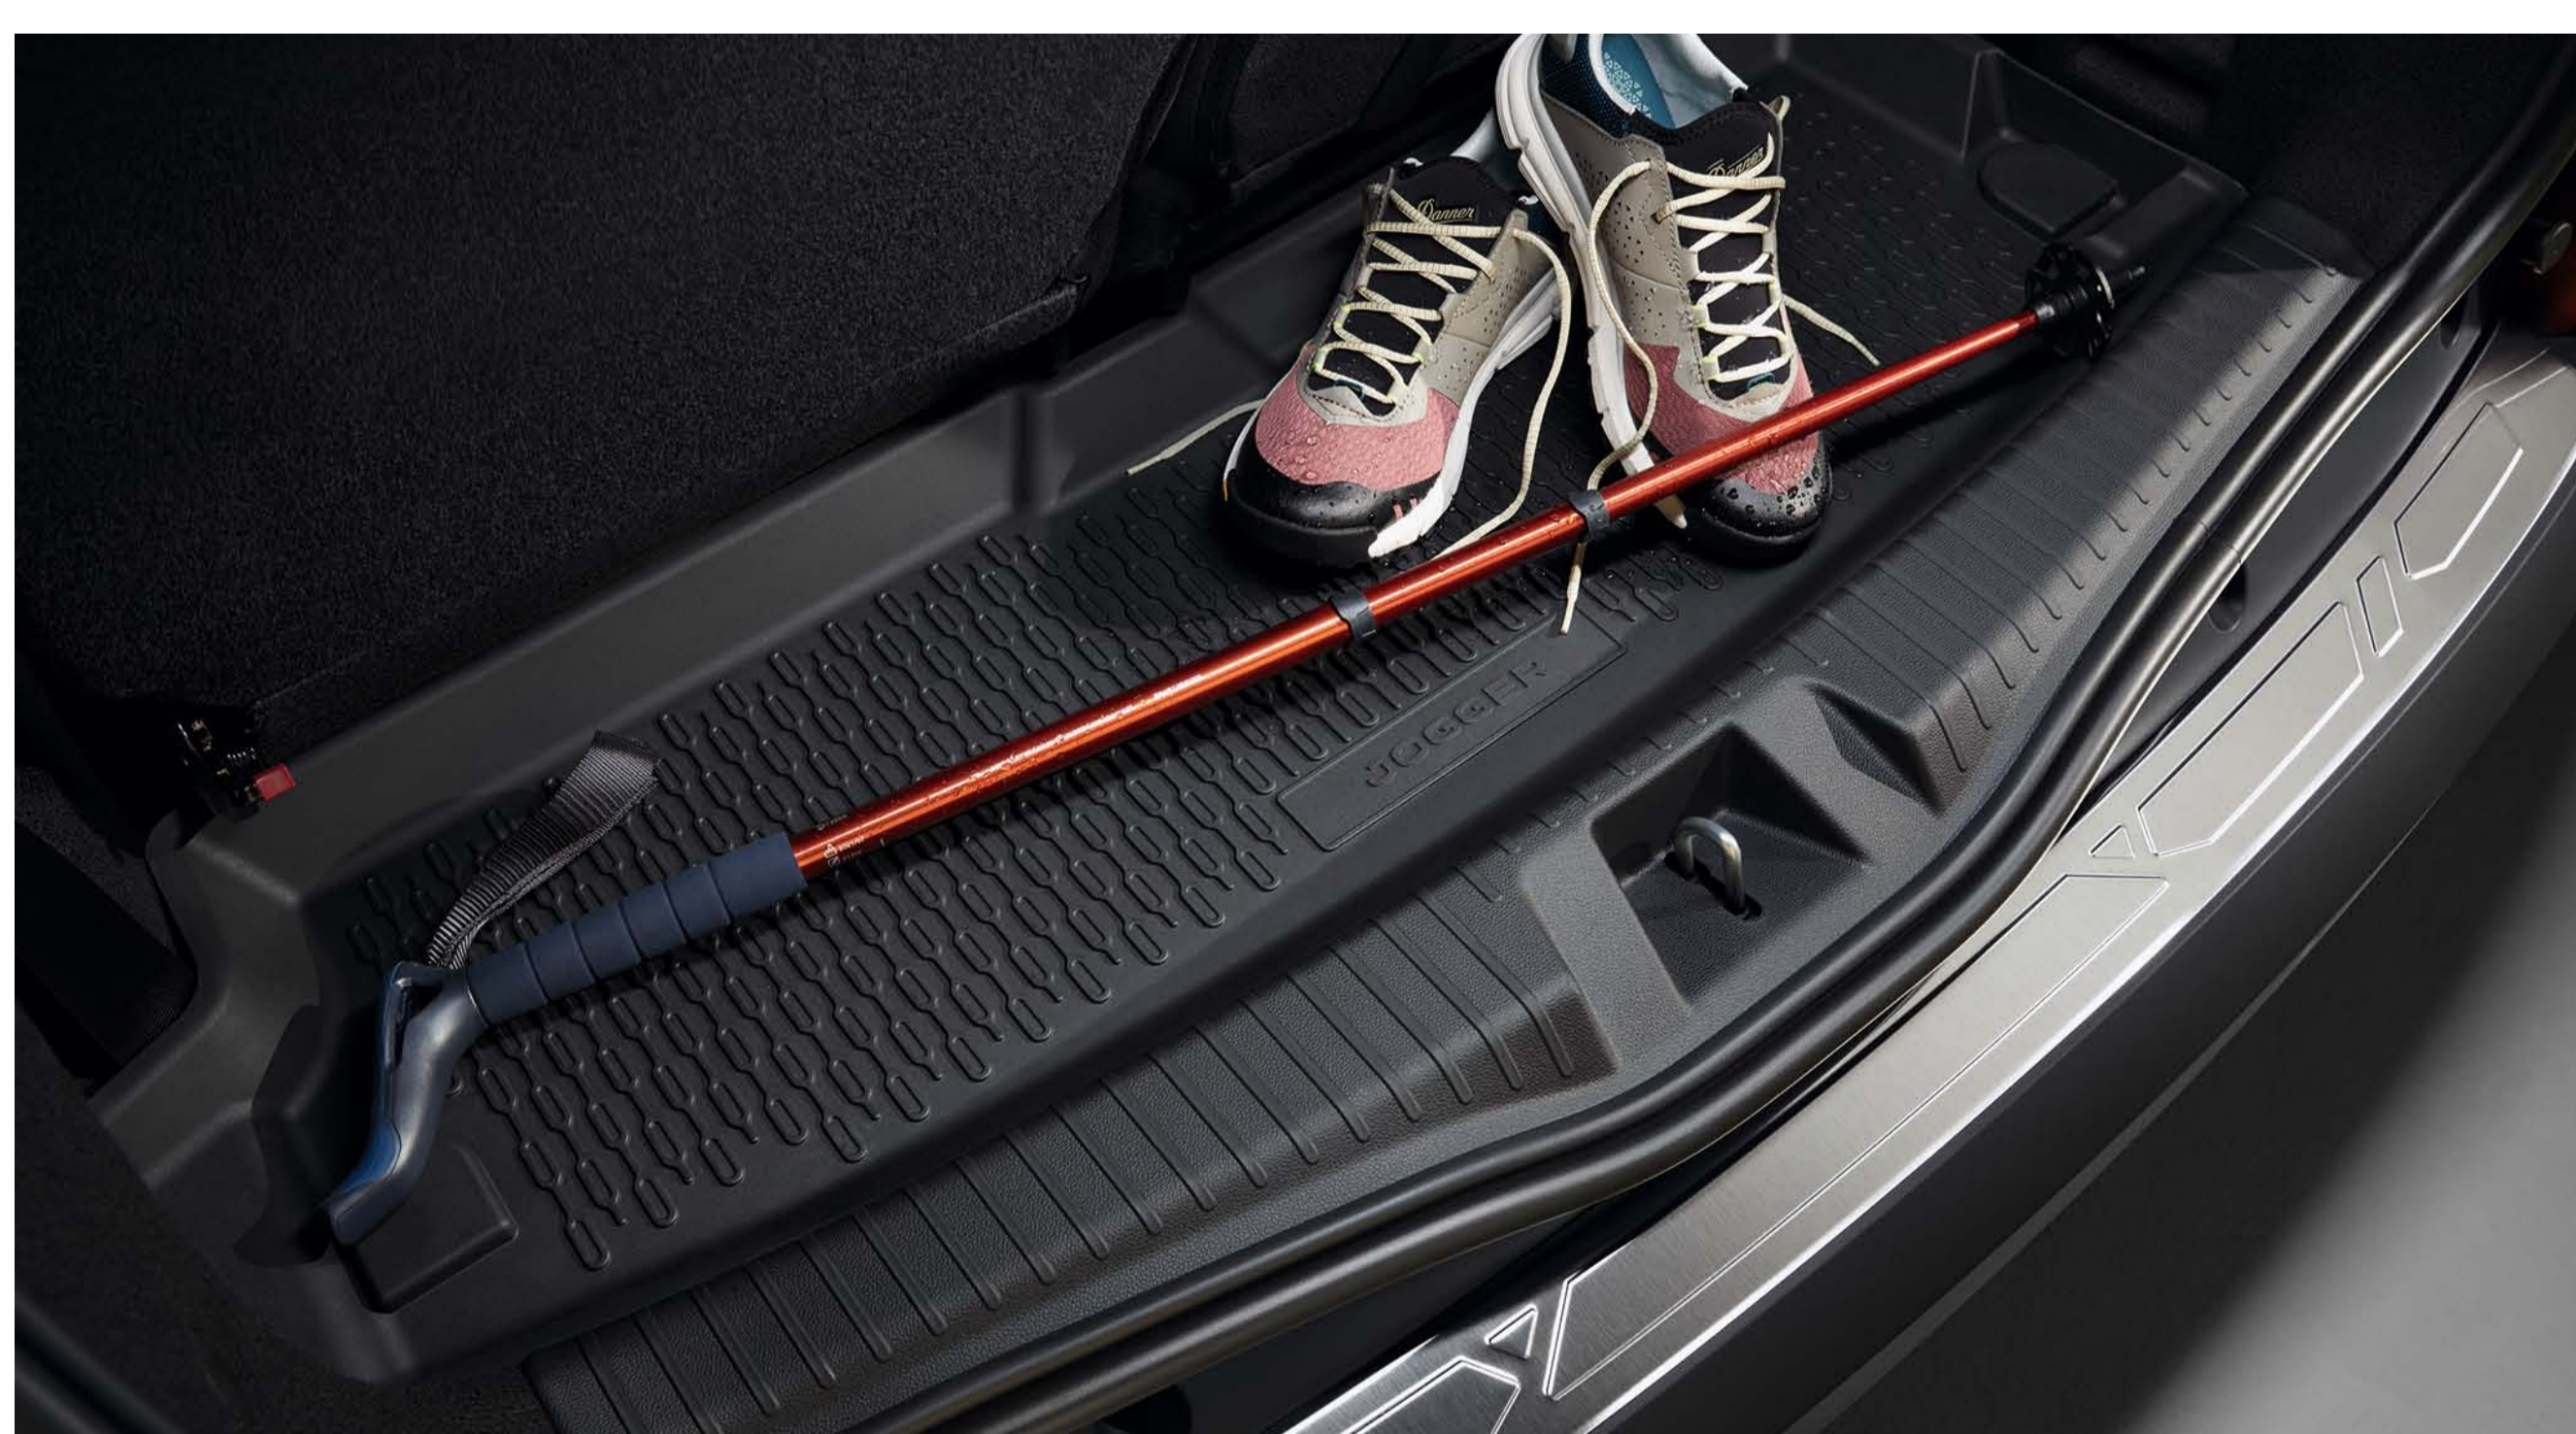

Bagāžas gumijas paklājiņš - 7 vietu versijai

68 81 079 61R

€ 56.91