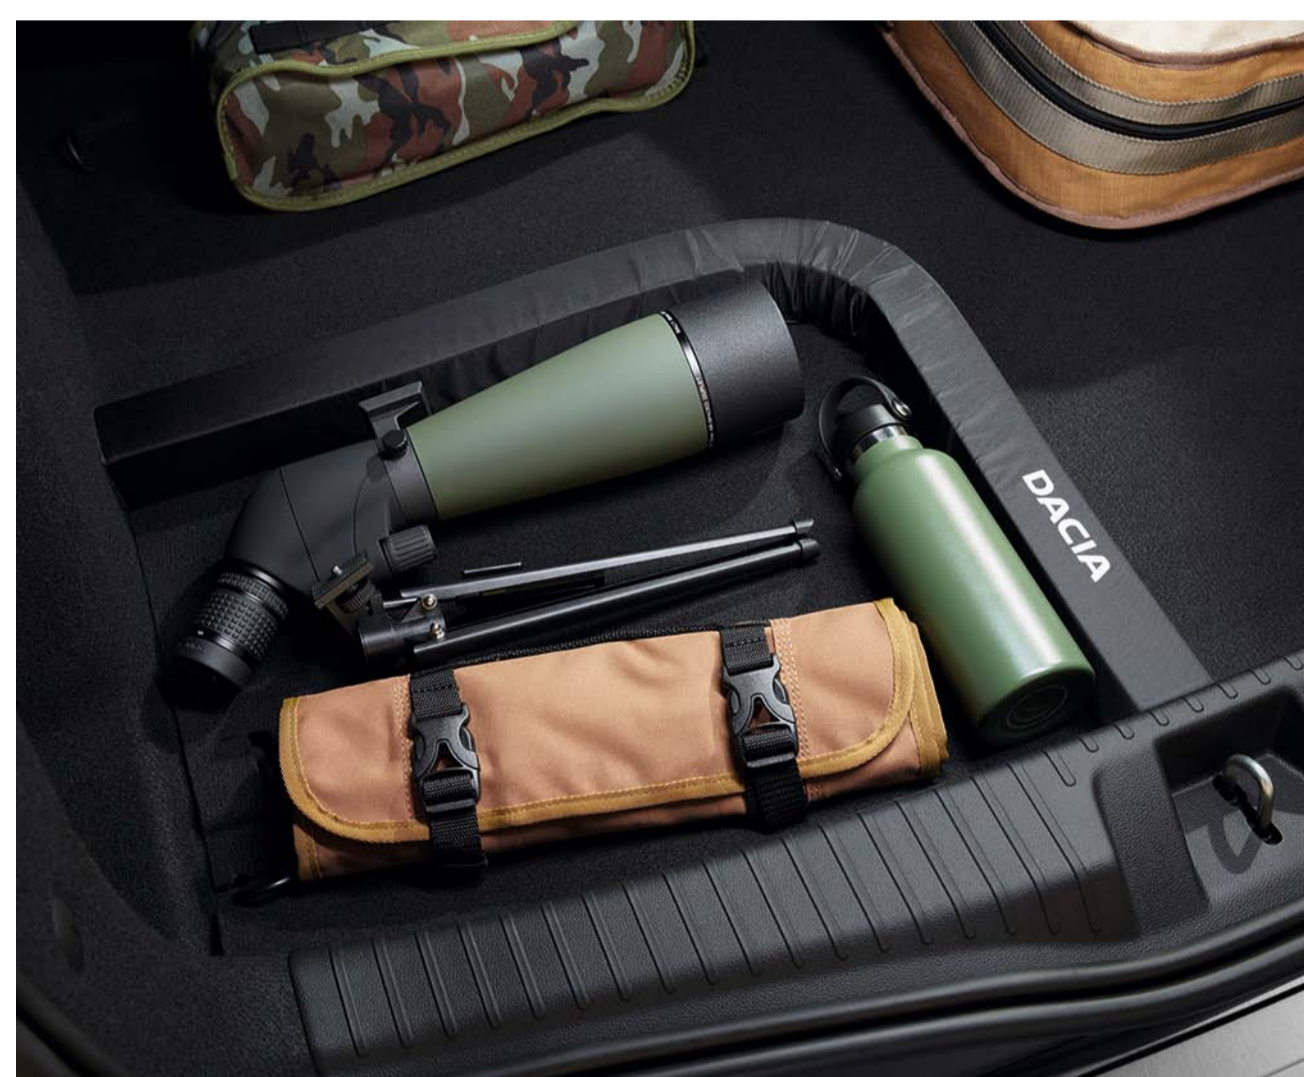

Ceļošanas bagāžas organizators

82 01 653 542

€ 24.34