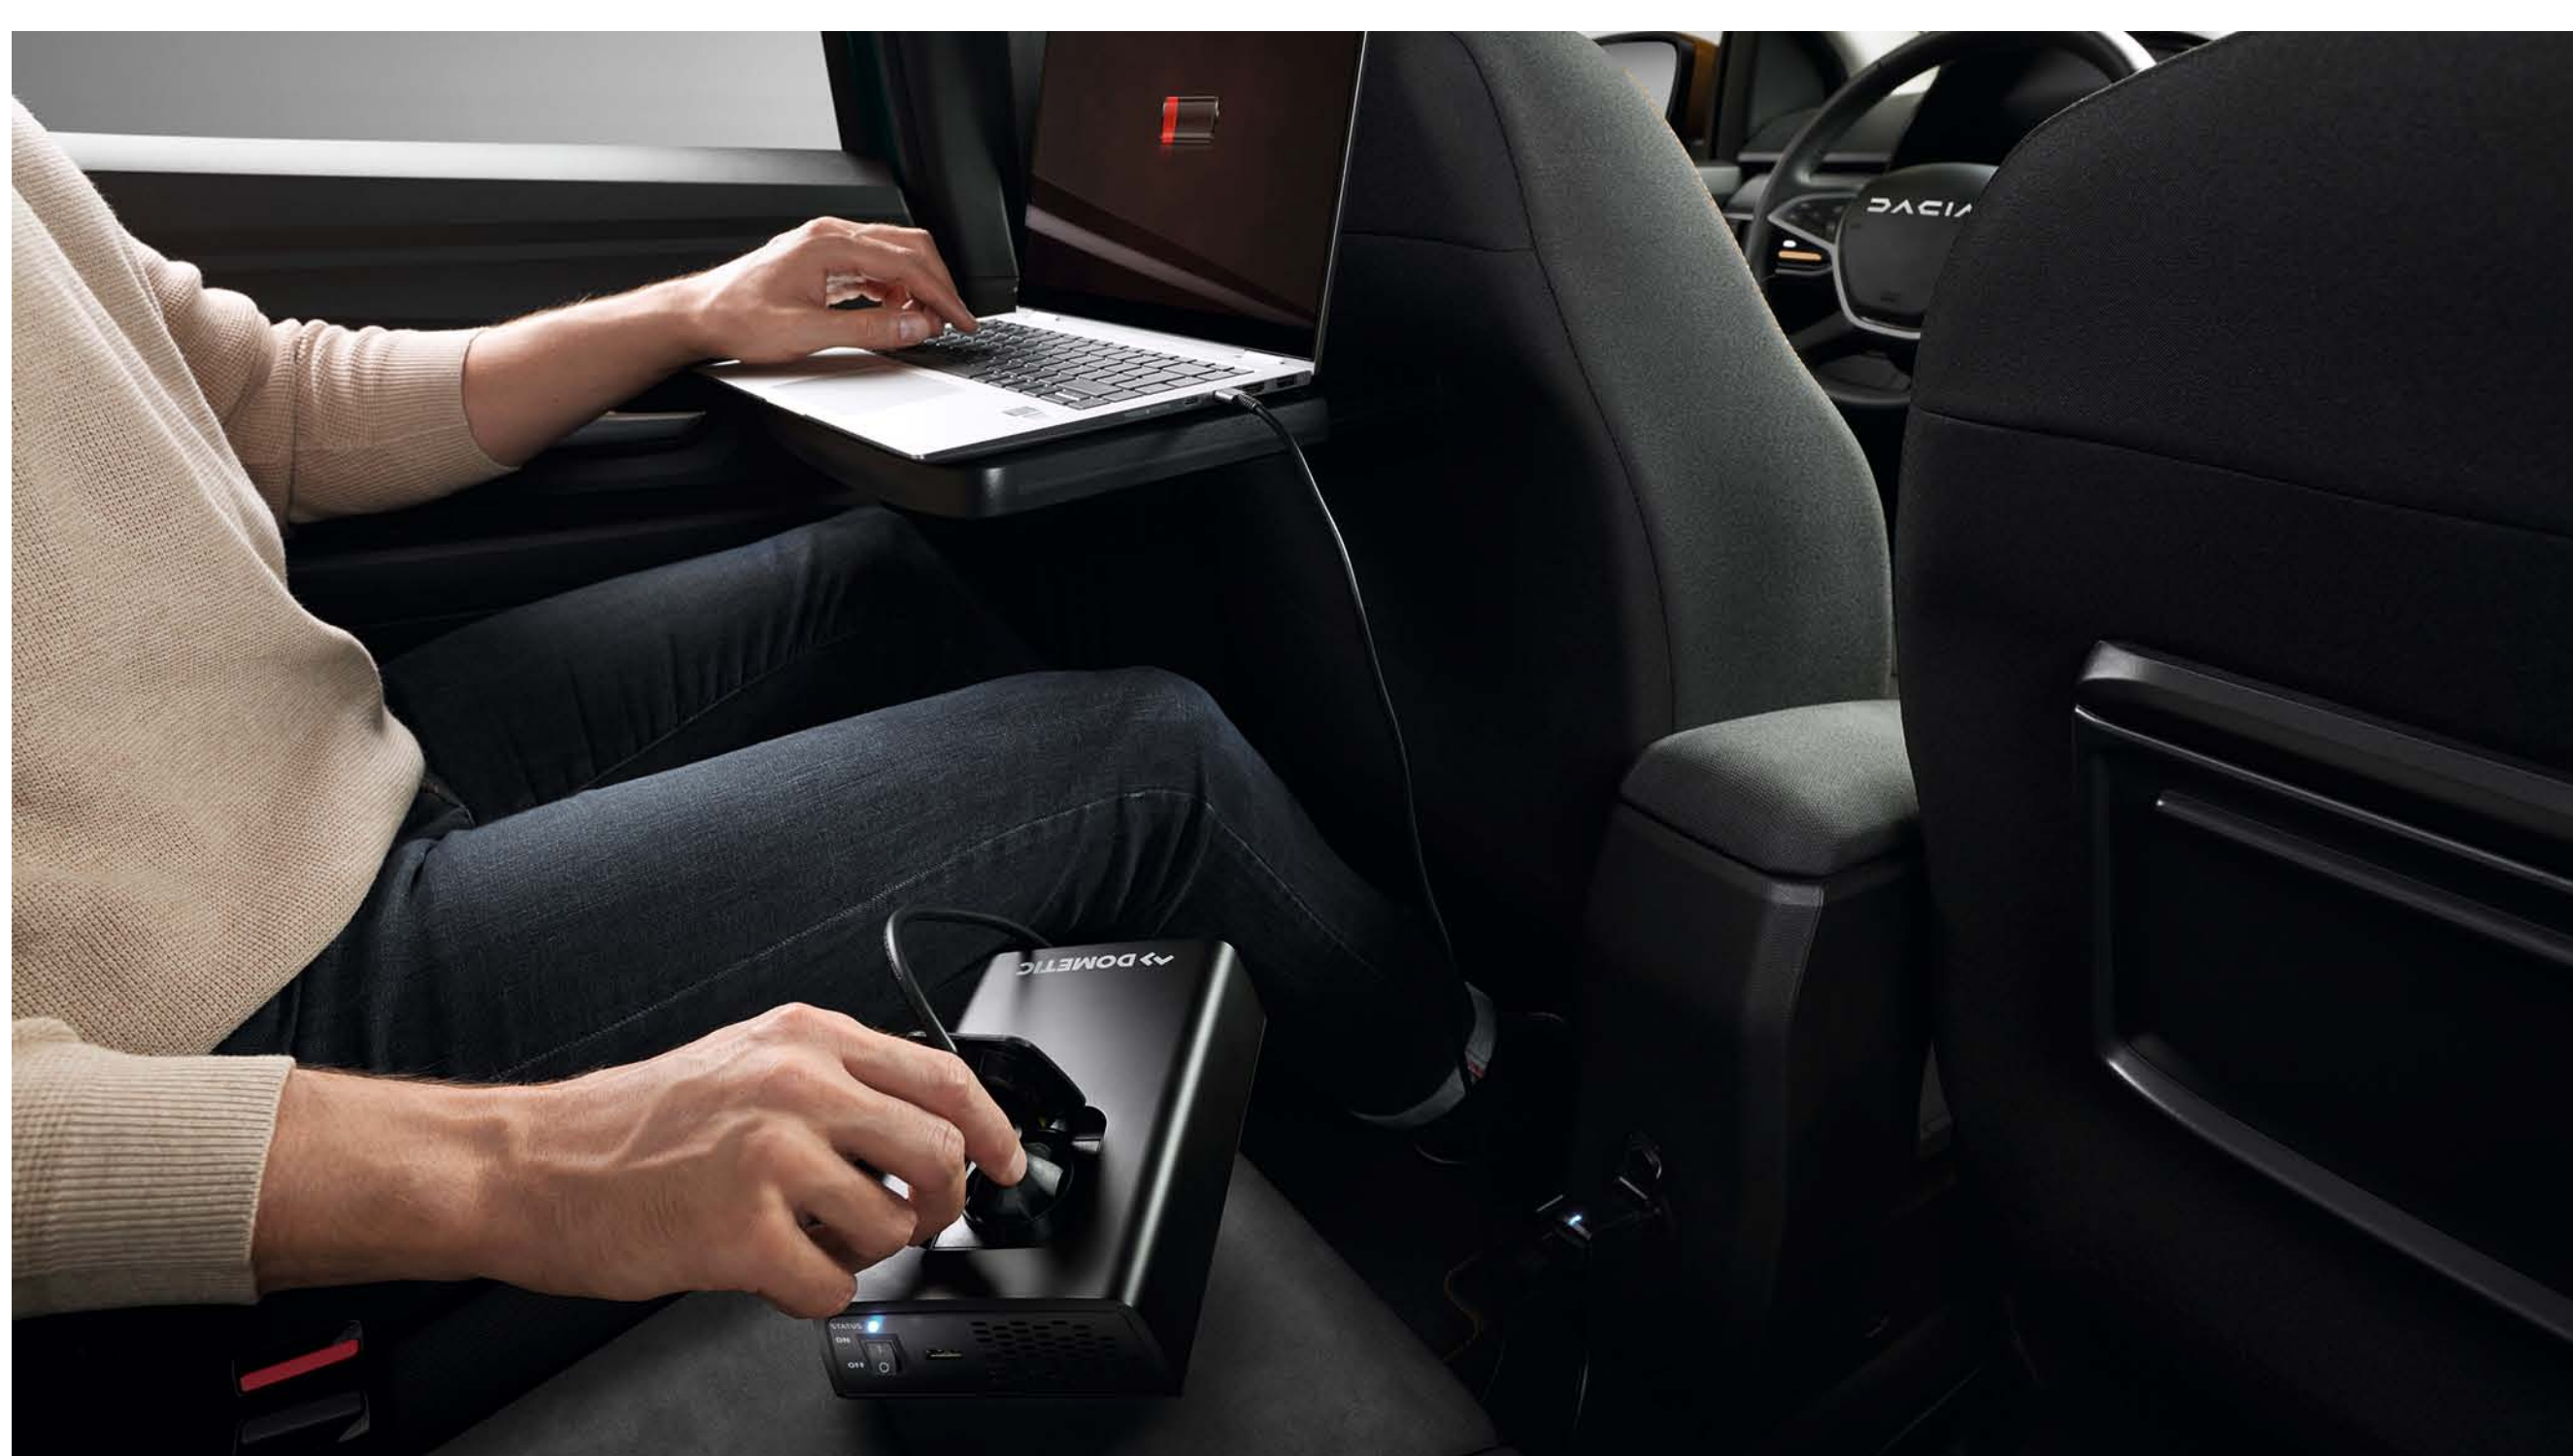

€ 62.29 Uzstādīšana:
€ 15.20

Āķis uz multifunkcionālā turētāja
(turētājs iekļauts)

77 11 785 945

€ 71.23

Uzstādīšana:
€ 15.20

12V - 220V strāvas pārveidotājs
77 11 944 194

€ 197.12 Uzstādīšana:
€ 38.00

Aviācijas paliktņis uz daudzfunkcionālas
sistēmas (turētājs pārdodas atsevišķi)
77 11 785 947