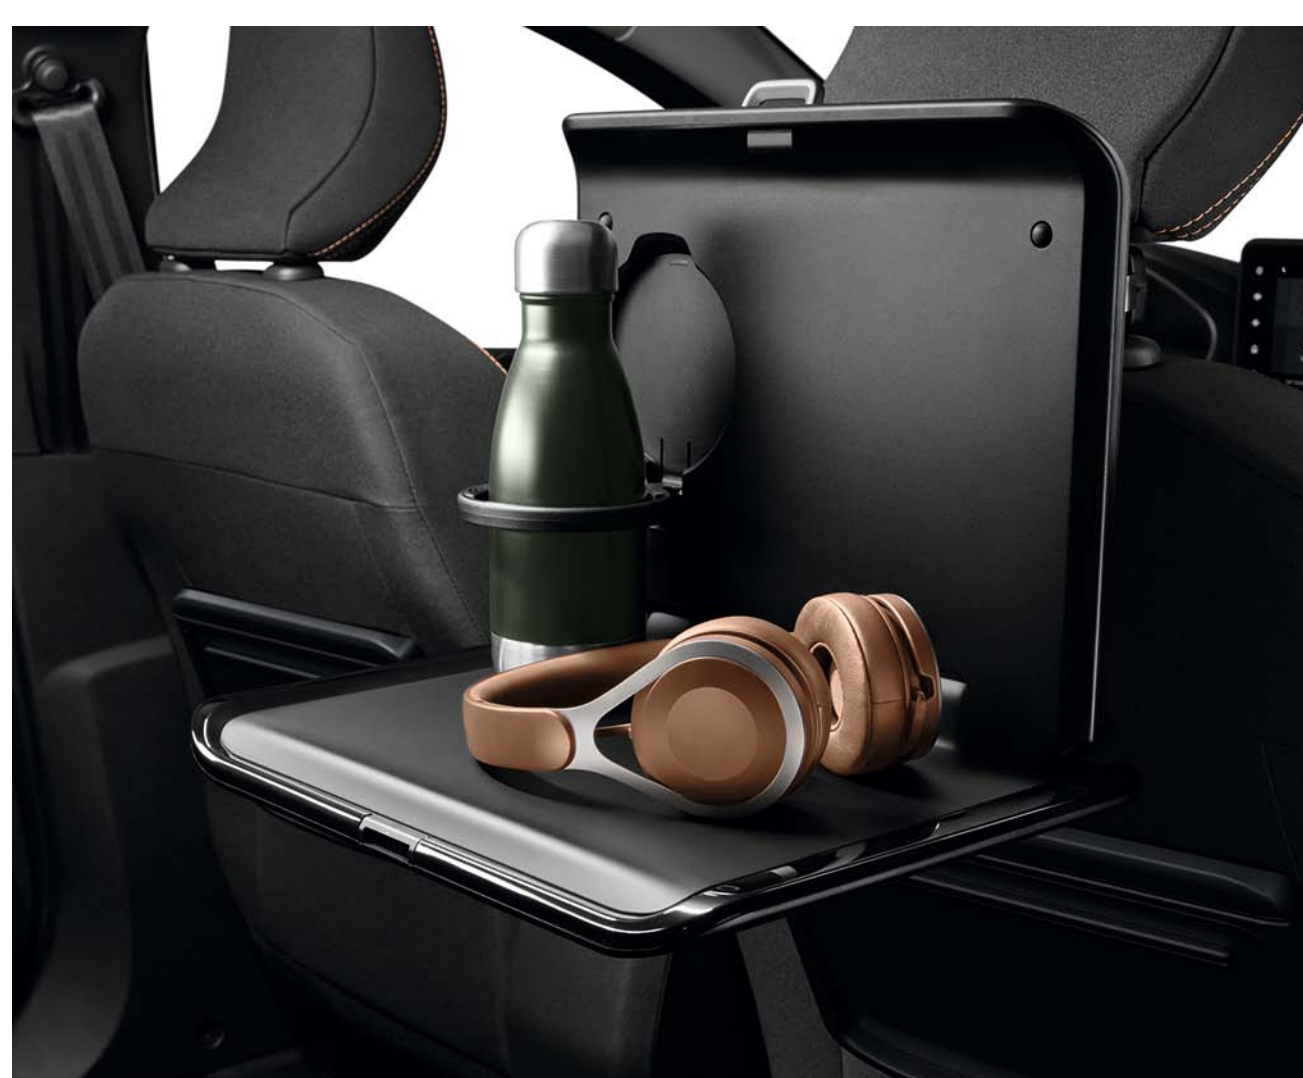

€ 62.29 Uzstādīšana:
€ 15.20

Āķis uz multifunkcionālā turētāja
(turētājs iekļauts)

77 11 785 945

€ 71.23

Uzstādīšana:
€ 15.20

12V - 220V strāvas pārveidotājs
77 11 944 194

€ 197.12 Uzstādīšana:
€ 38.00

Aviācijas paliktņis uz daudzfunkcionālas
sistēmas (turētājs pārdodas atsevišķi)
77 11 785 947