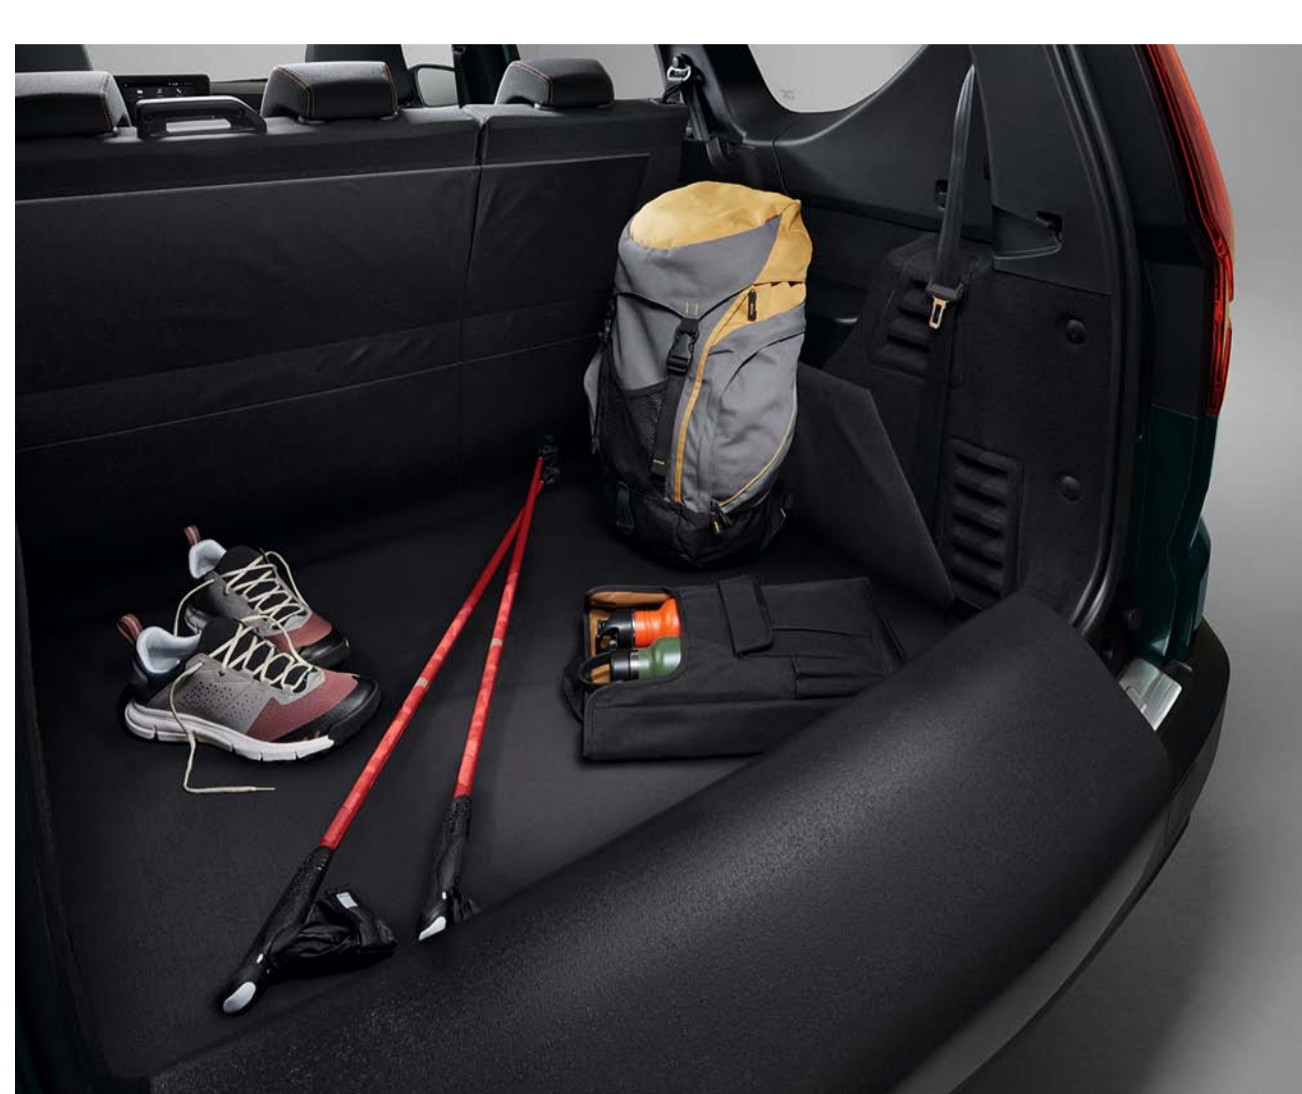

€ 24.34

Uzstādīšana:
€ 30.40

Aizmugurējie dubļu sargi
82 01 741 582

€ 24.34

Uzstādīšana:
€ 30.40

INTERJERA AIZSARDZĪBA

Easyflex modulāra bagāžas aizsardzība - 5 vietu versijai

68 81 055 69R