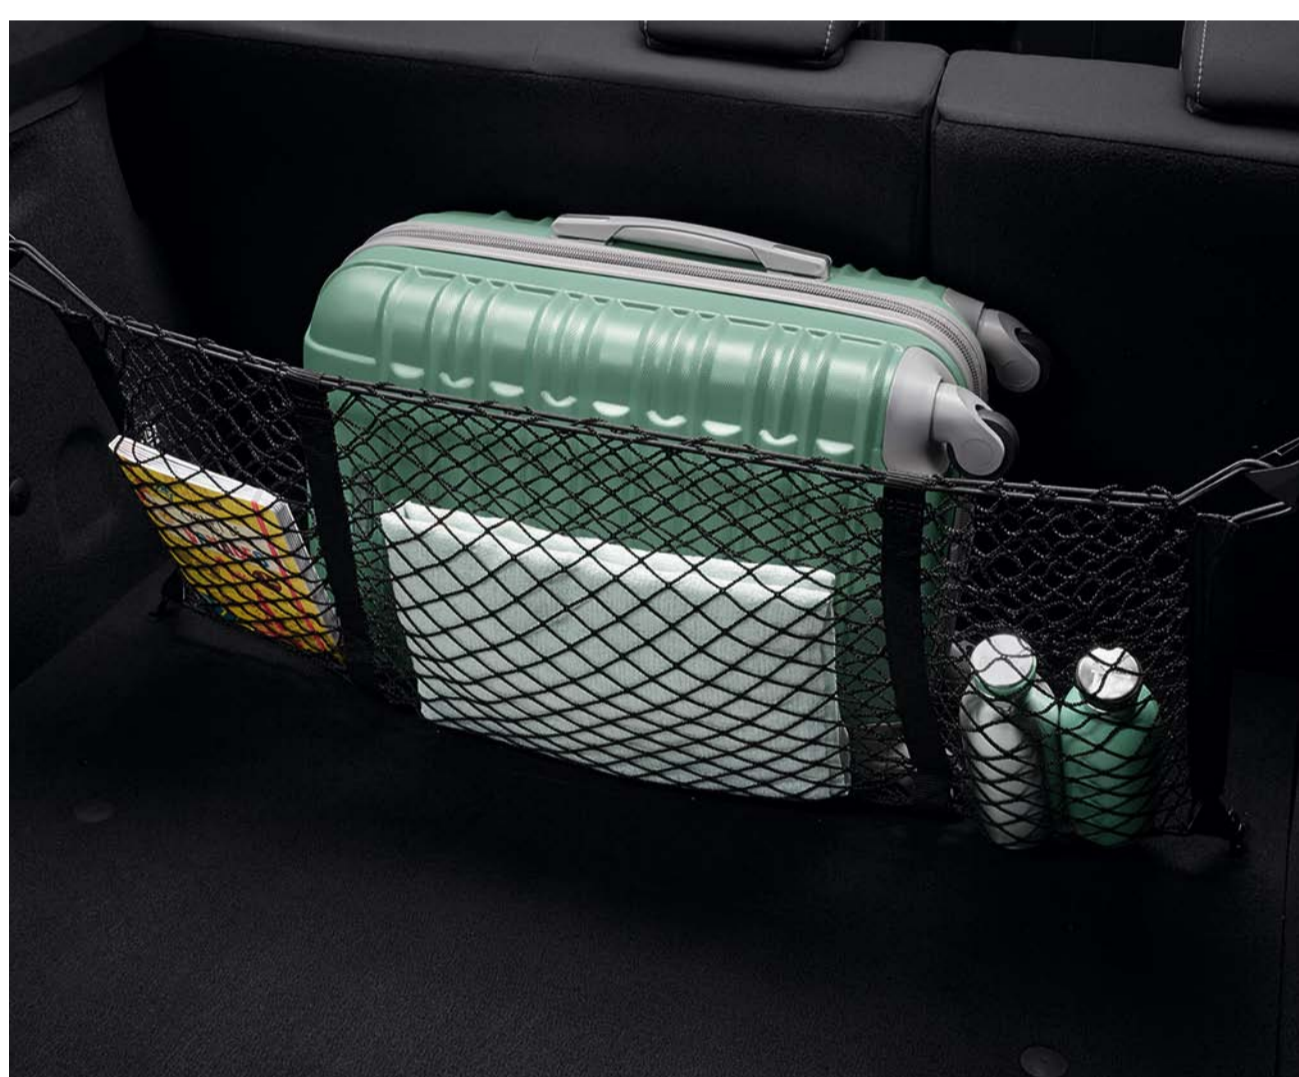

Bagāžas nodalījuma tīkls - vertikālā stāvoklī

77 11 945 467

€ 42.21