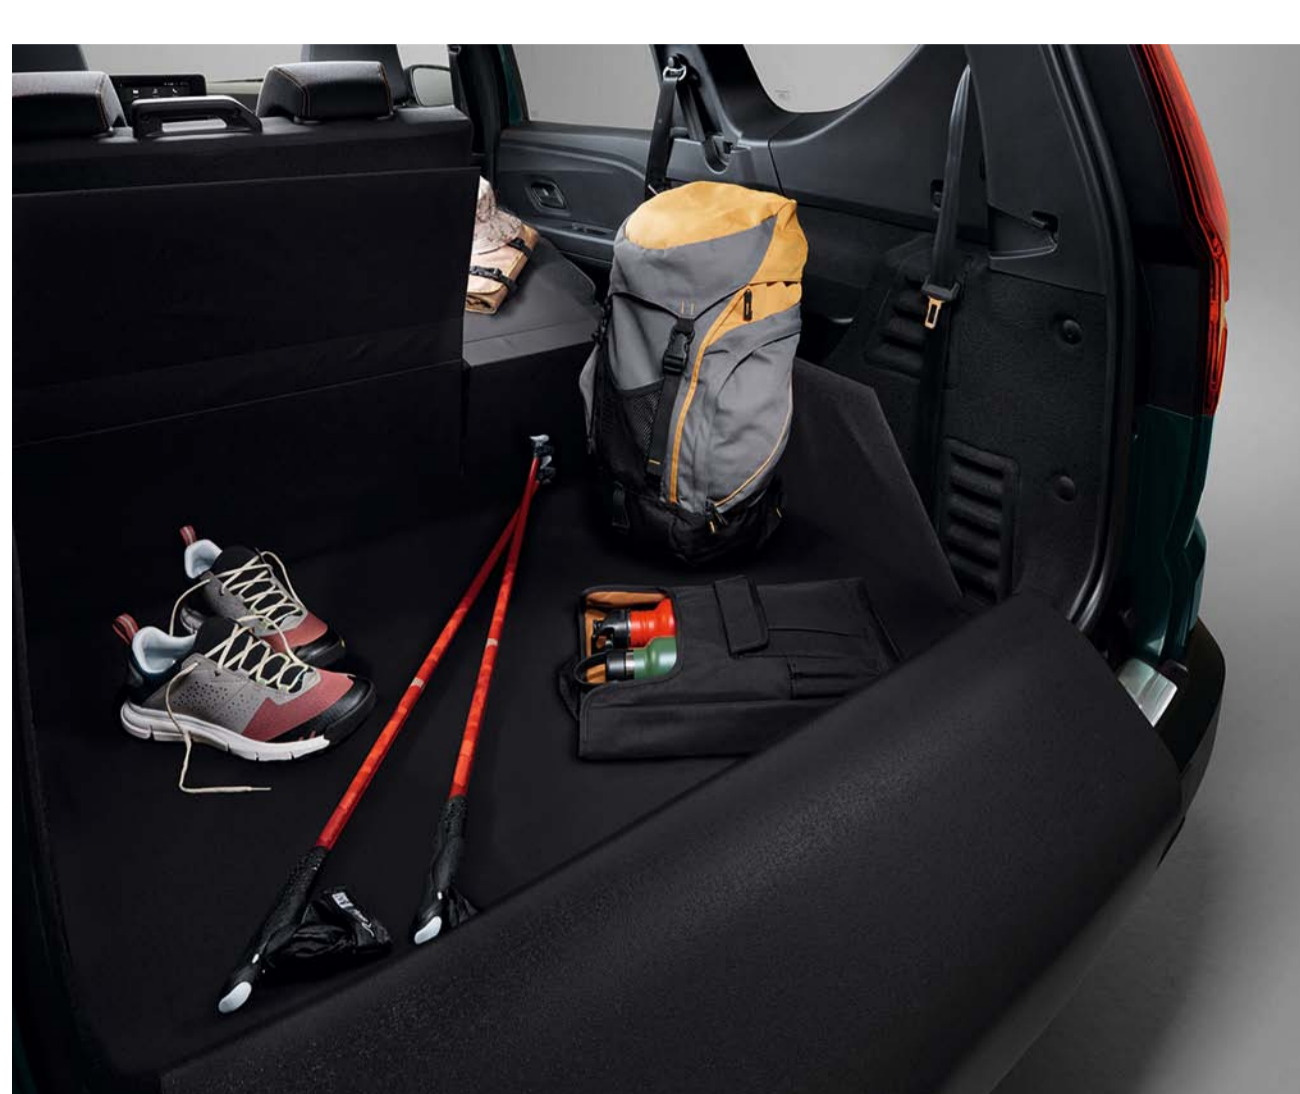

€ 24.34

Uzstādīšana:
€ 30.40

Aizmugurējie dubļu sargi
82 01 741 582

€ 24.34

Uzstādīšana:
€ 30.40

INTERJERA AIZSARDZĪBA

Easyflex modulāra bagāžas aizsardzība - 5 vietu versijai

68 81 055 69R