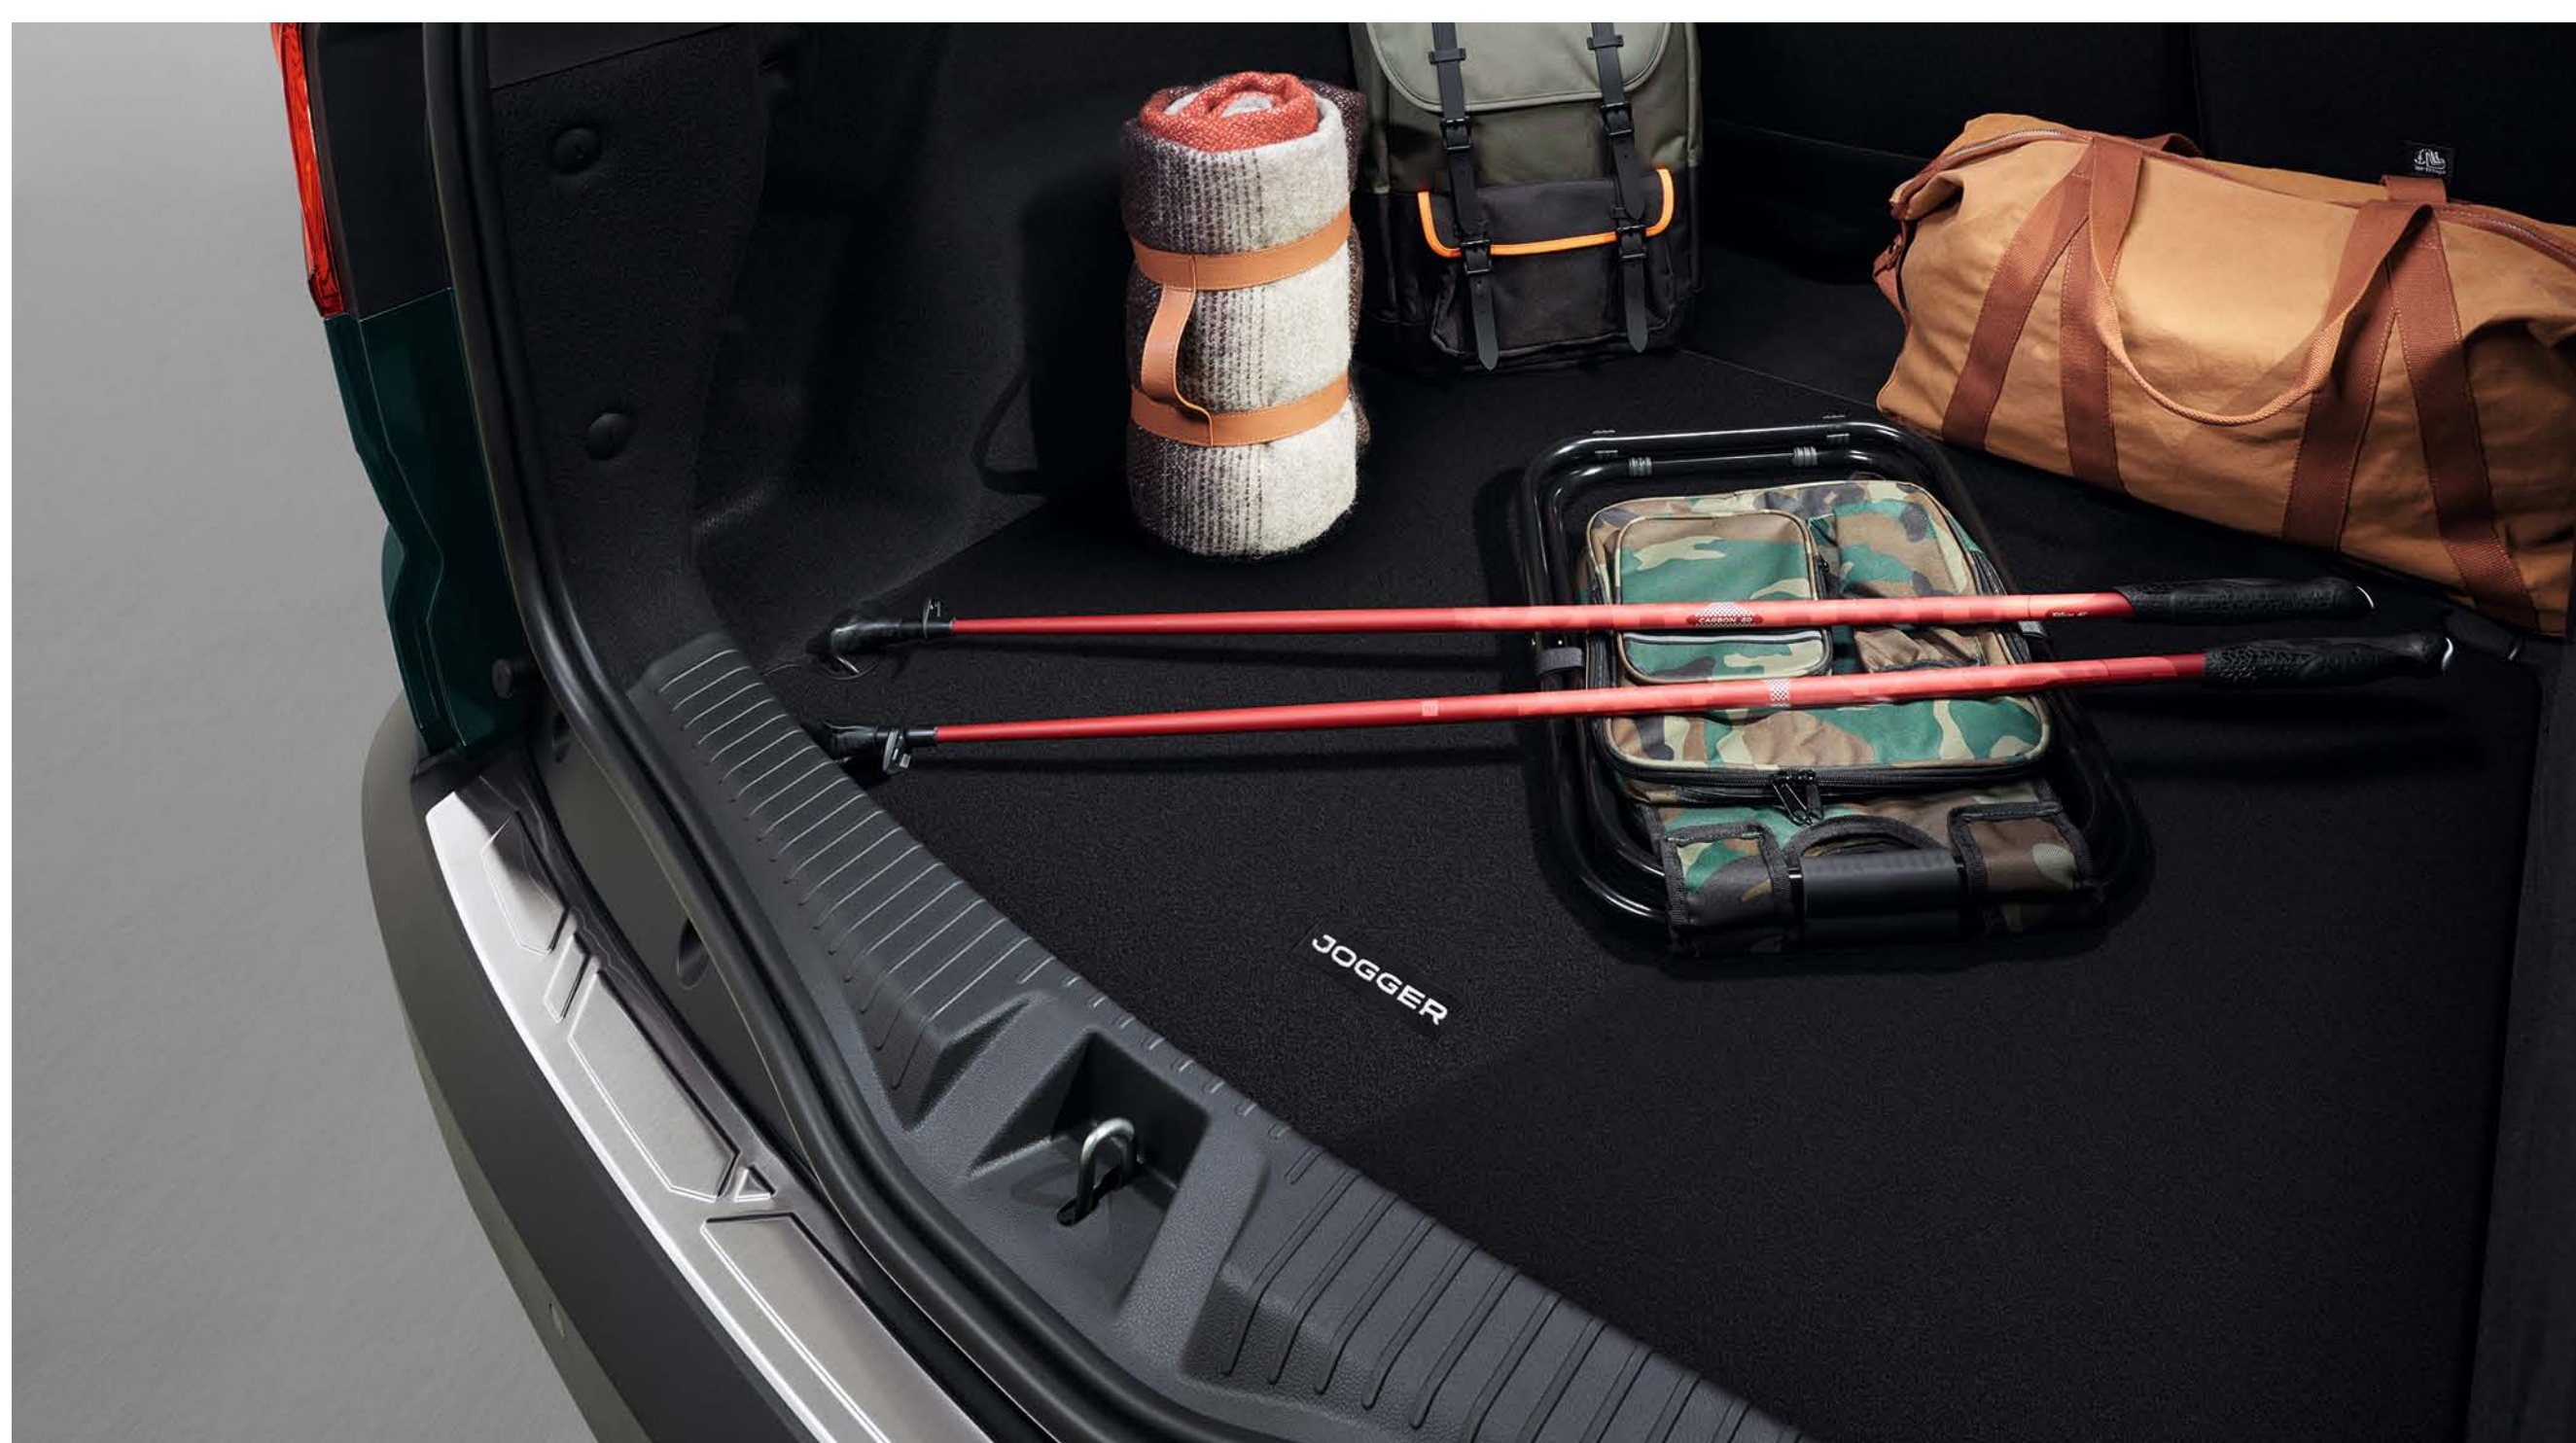

Gumijas paklājiņi ar paceltām malām
- 5 vietu versijai
74 90 208 78R

€ 73.59

Gumijas paklājiņi ar paceltām malām
- 7 vietu versijai
74 90 224 30R

€ 99.78

Bagāžas auduma paklājiņš - 5 vietu versijai
84 90 484 87R