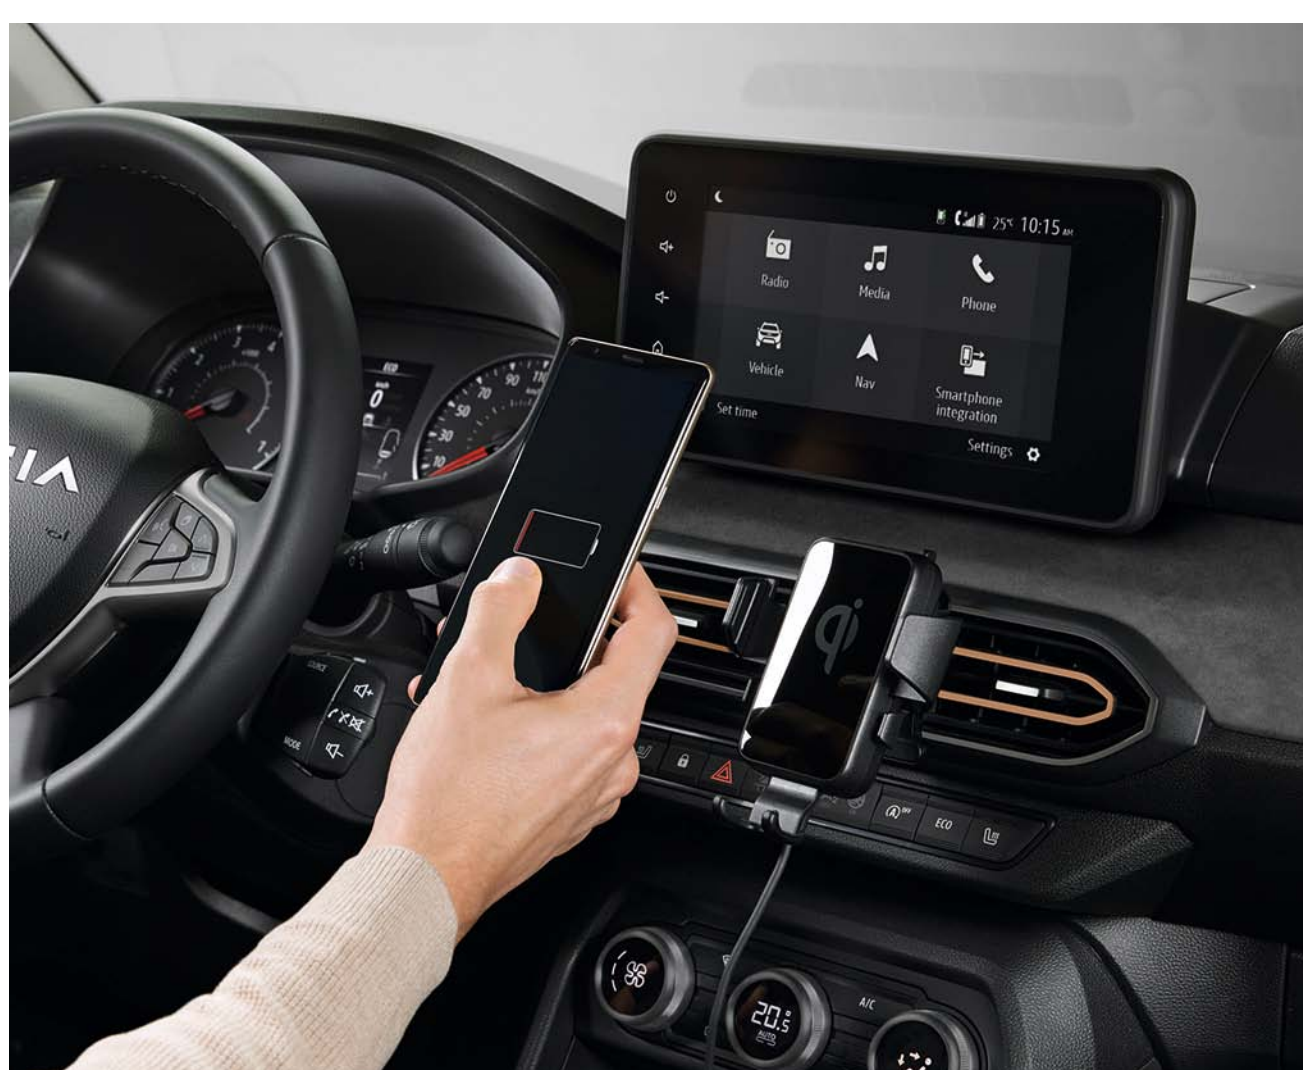

AUGSTĀKA KOMFORTA NODROŠINĀŠANA

Magnētisks viedtālruna turētājs
77 11 784 774

€ 25.55