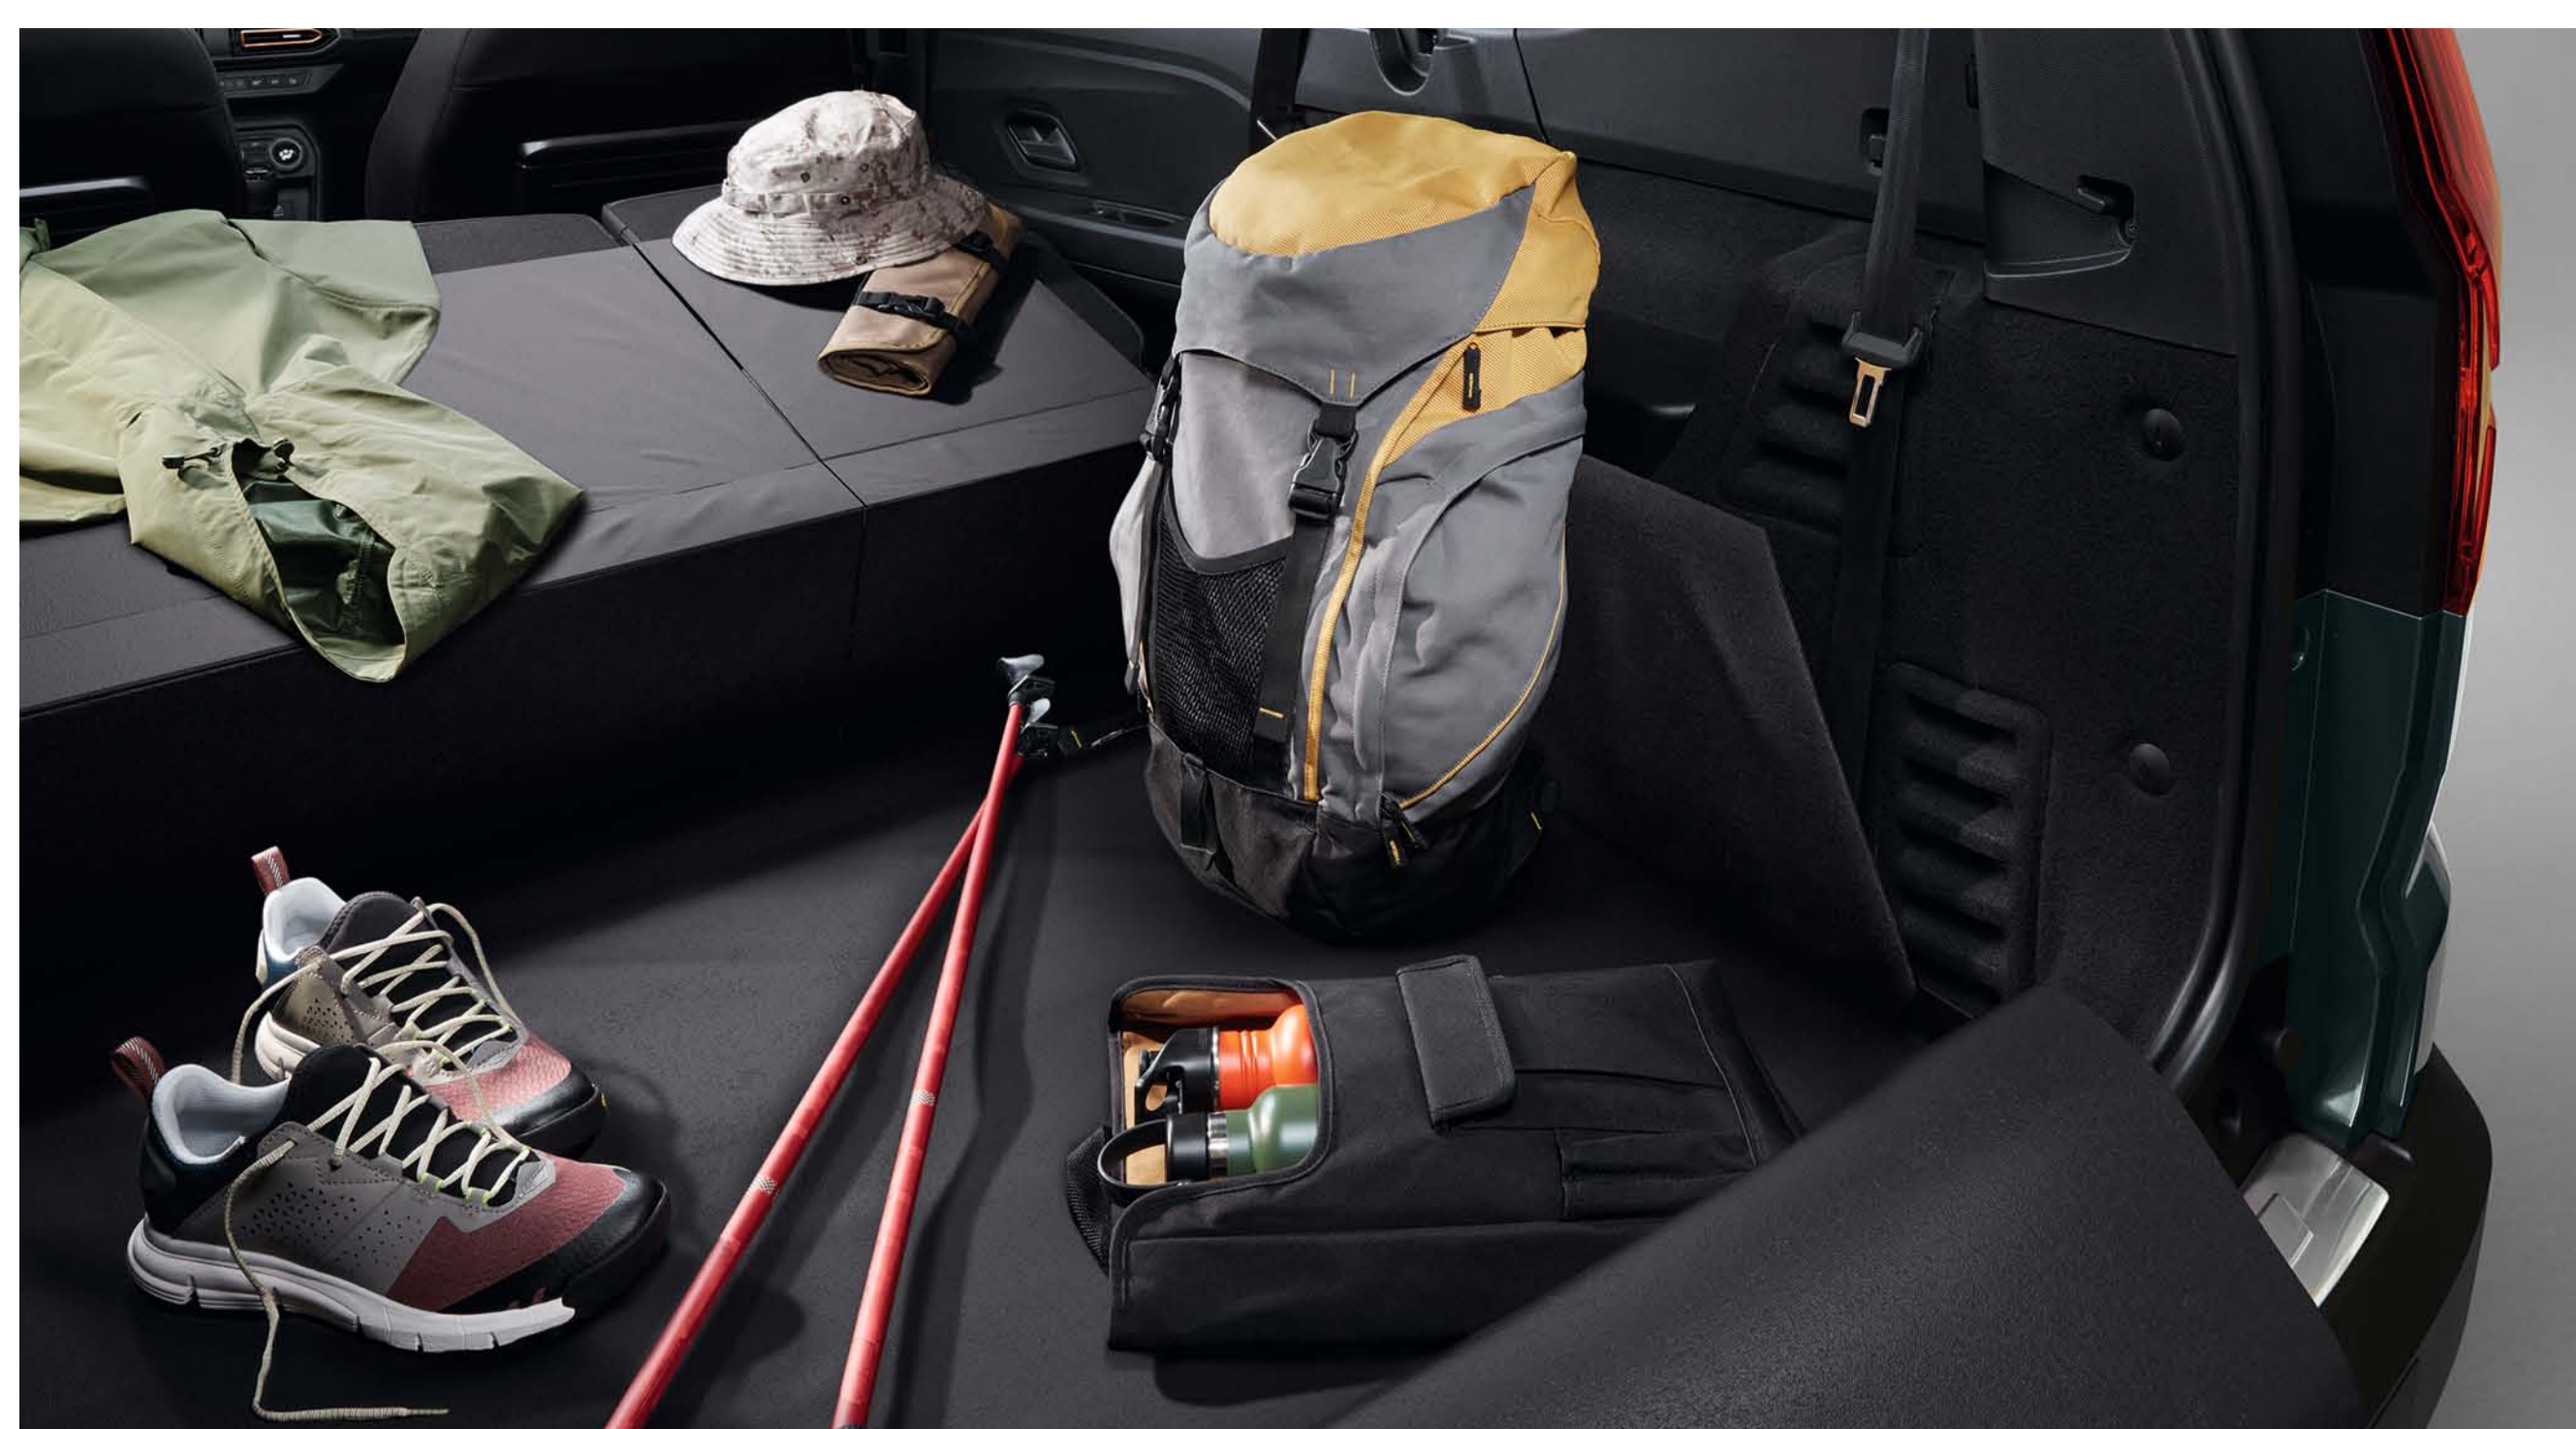

34.02€

Uzstādīšana:
30.40 €

INTERJERA AIZSARDZĪBA

Easyflex modulāra bagāžas aizsardzība - 5 vietu versijai
68 81 055 69R

201.11€

Bagāžas gumijas paklājiņš - 5 vietu versijai

84 97 568 61R

90.35 €