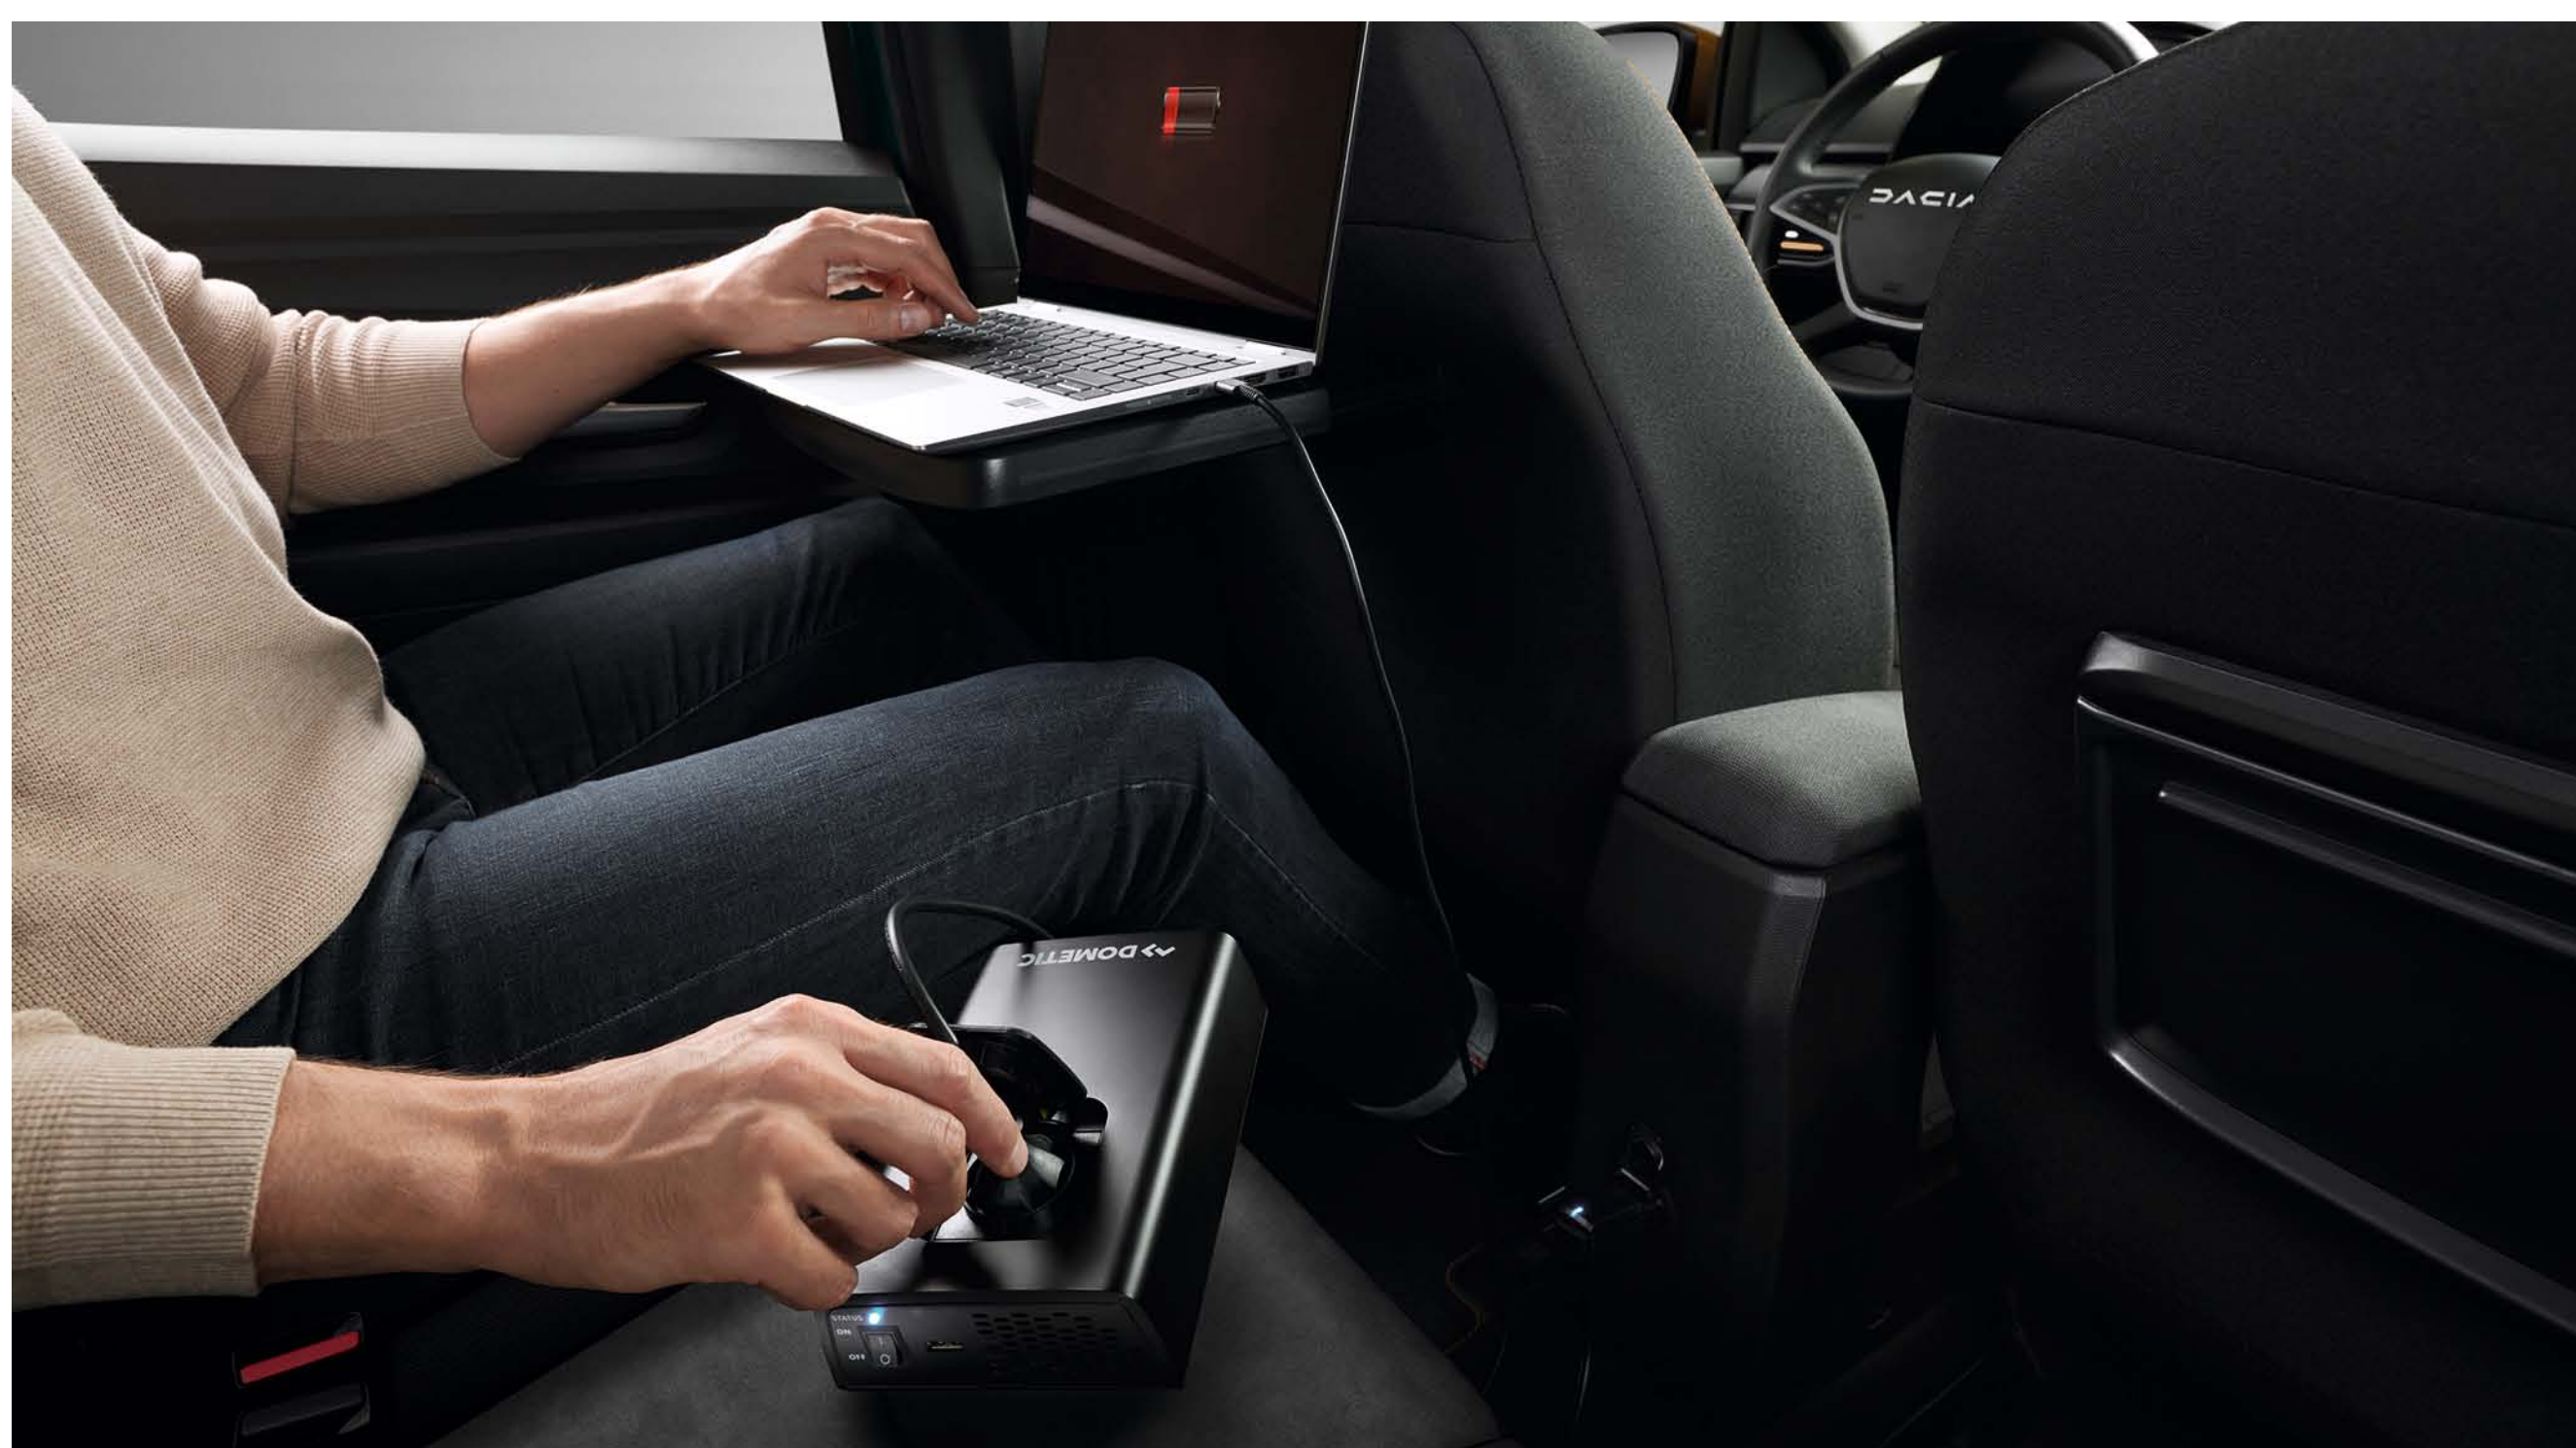

12V - 220V strāvas pārveidotājs
77 11 944 194

228.33 €

Uzstādīšana:
38.00 €