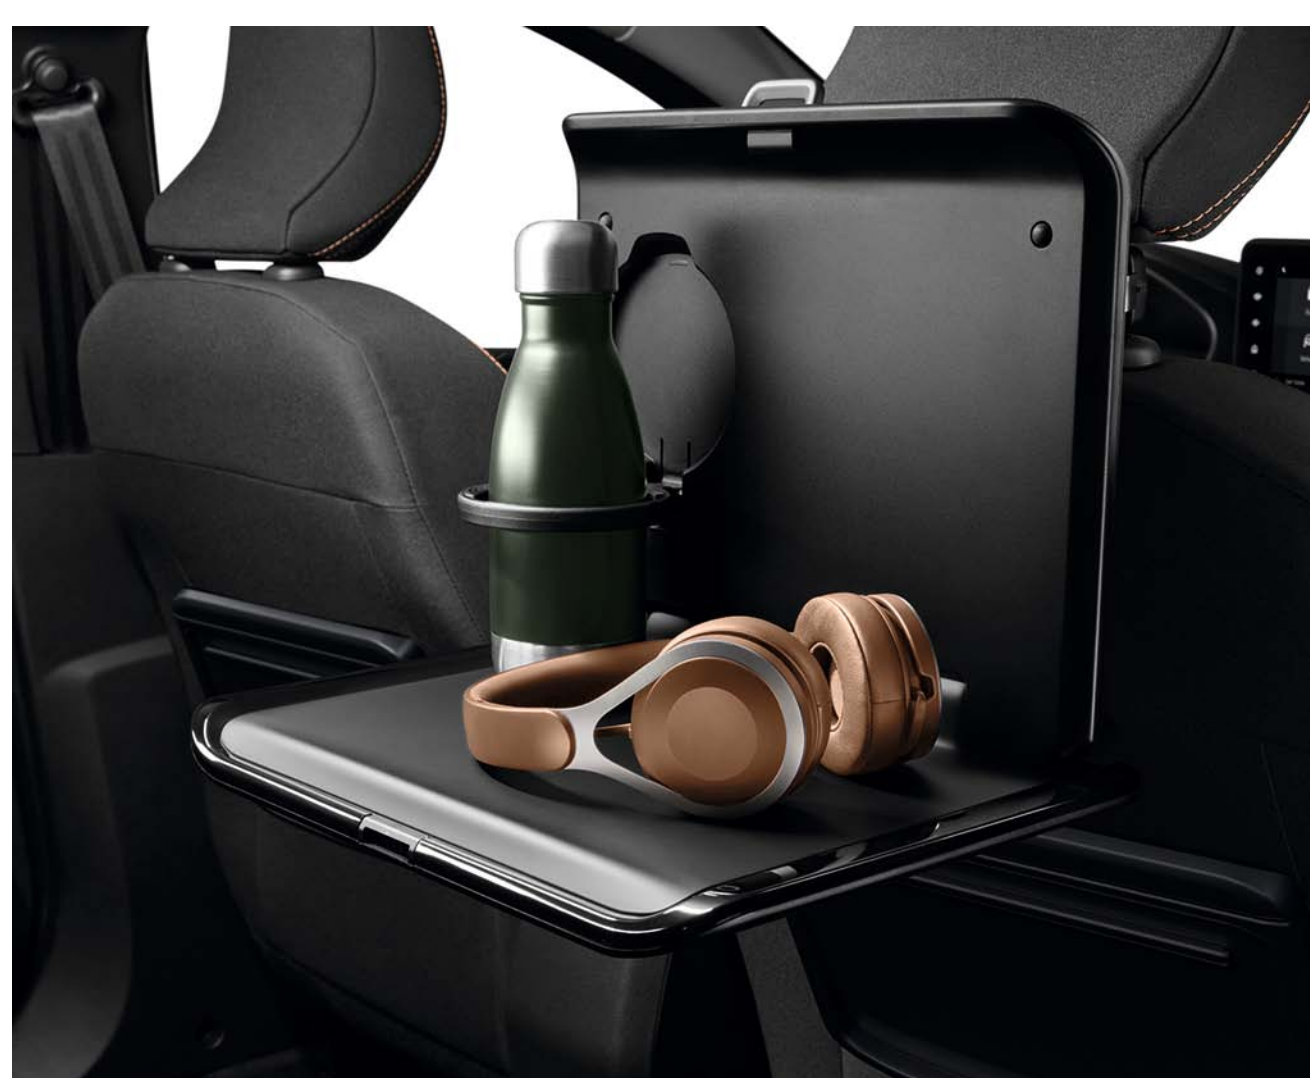

Aviācijas paliktņis uz daudzfunkcionālas
sistēmas (turētājs pārdodas atsevišķi)

77 11 785 947

165.74 €

Uzstādīšana:
15.20 €