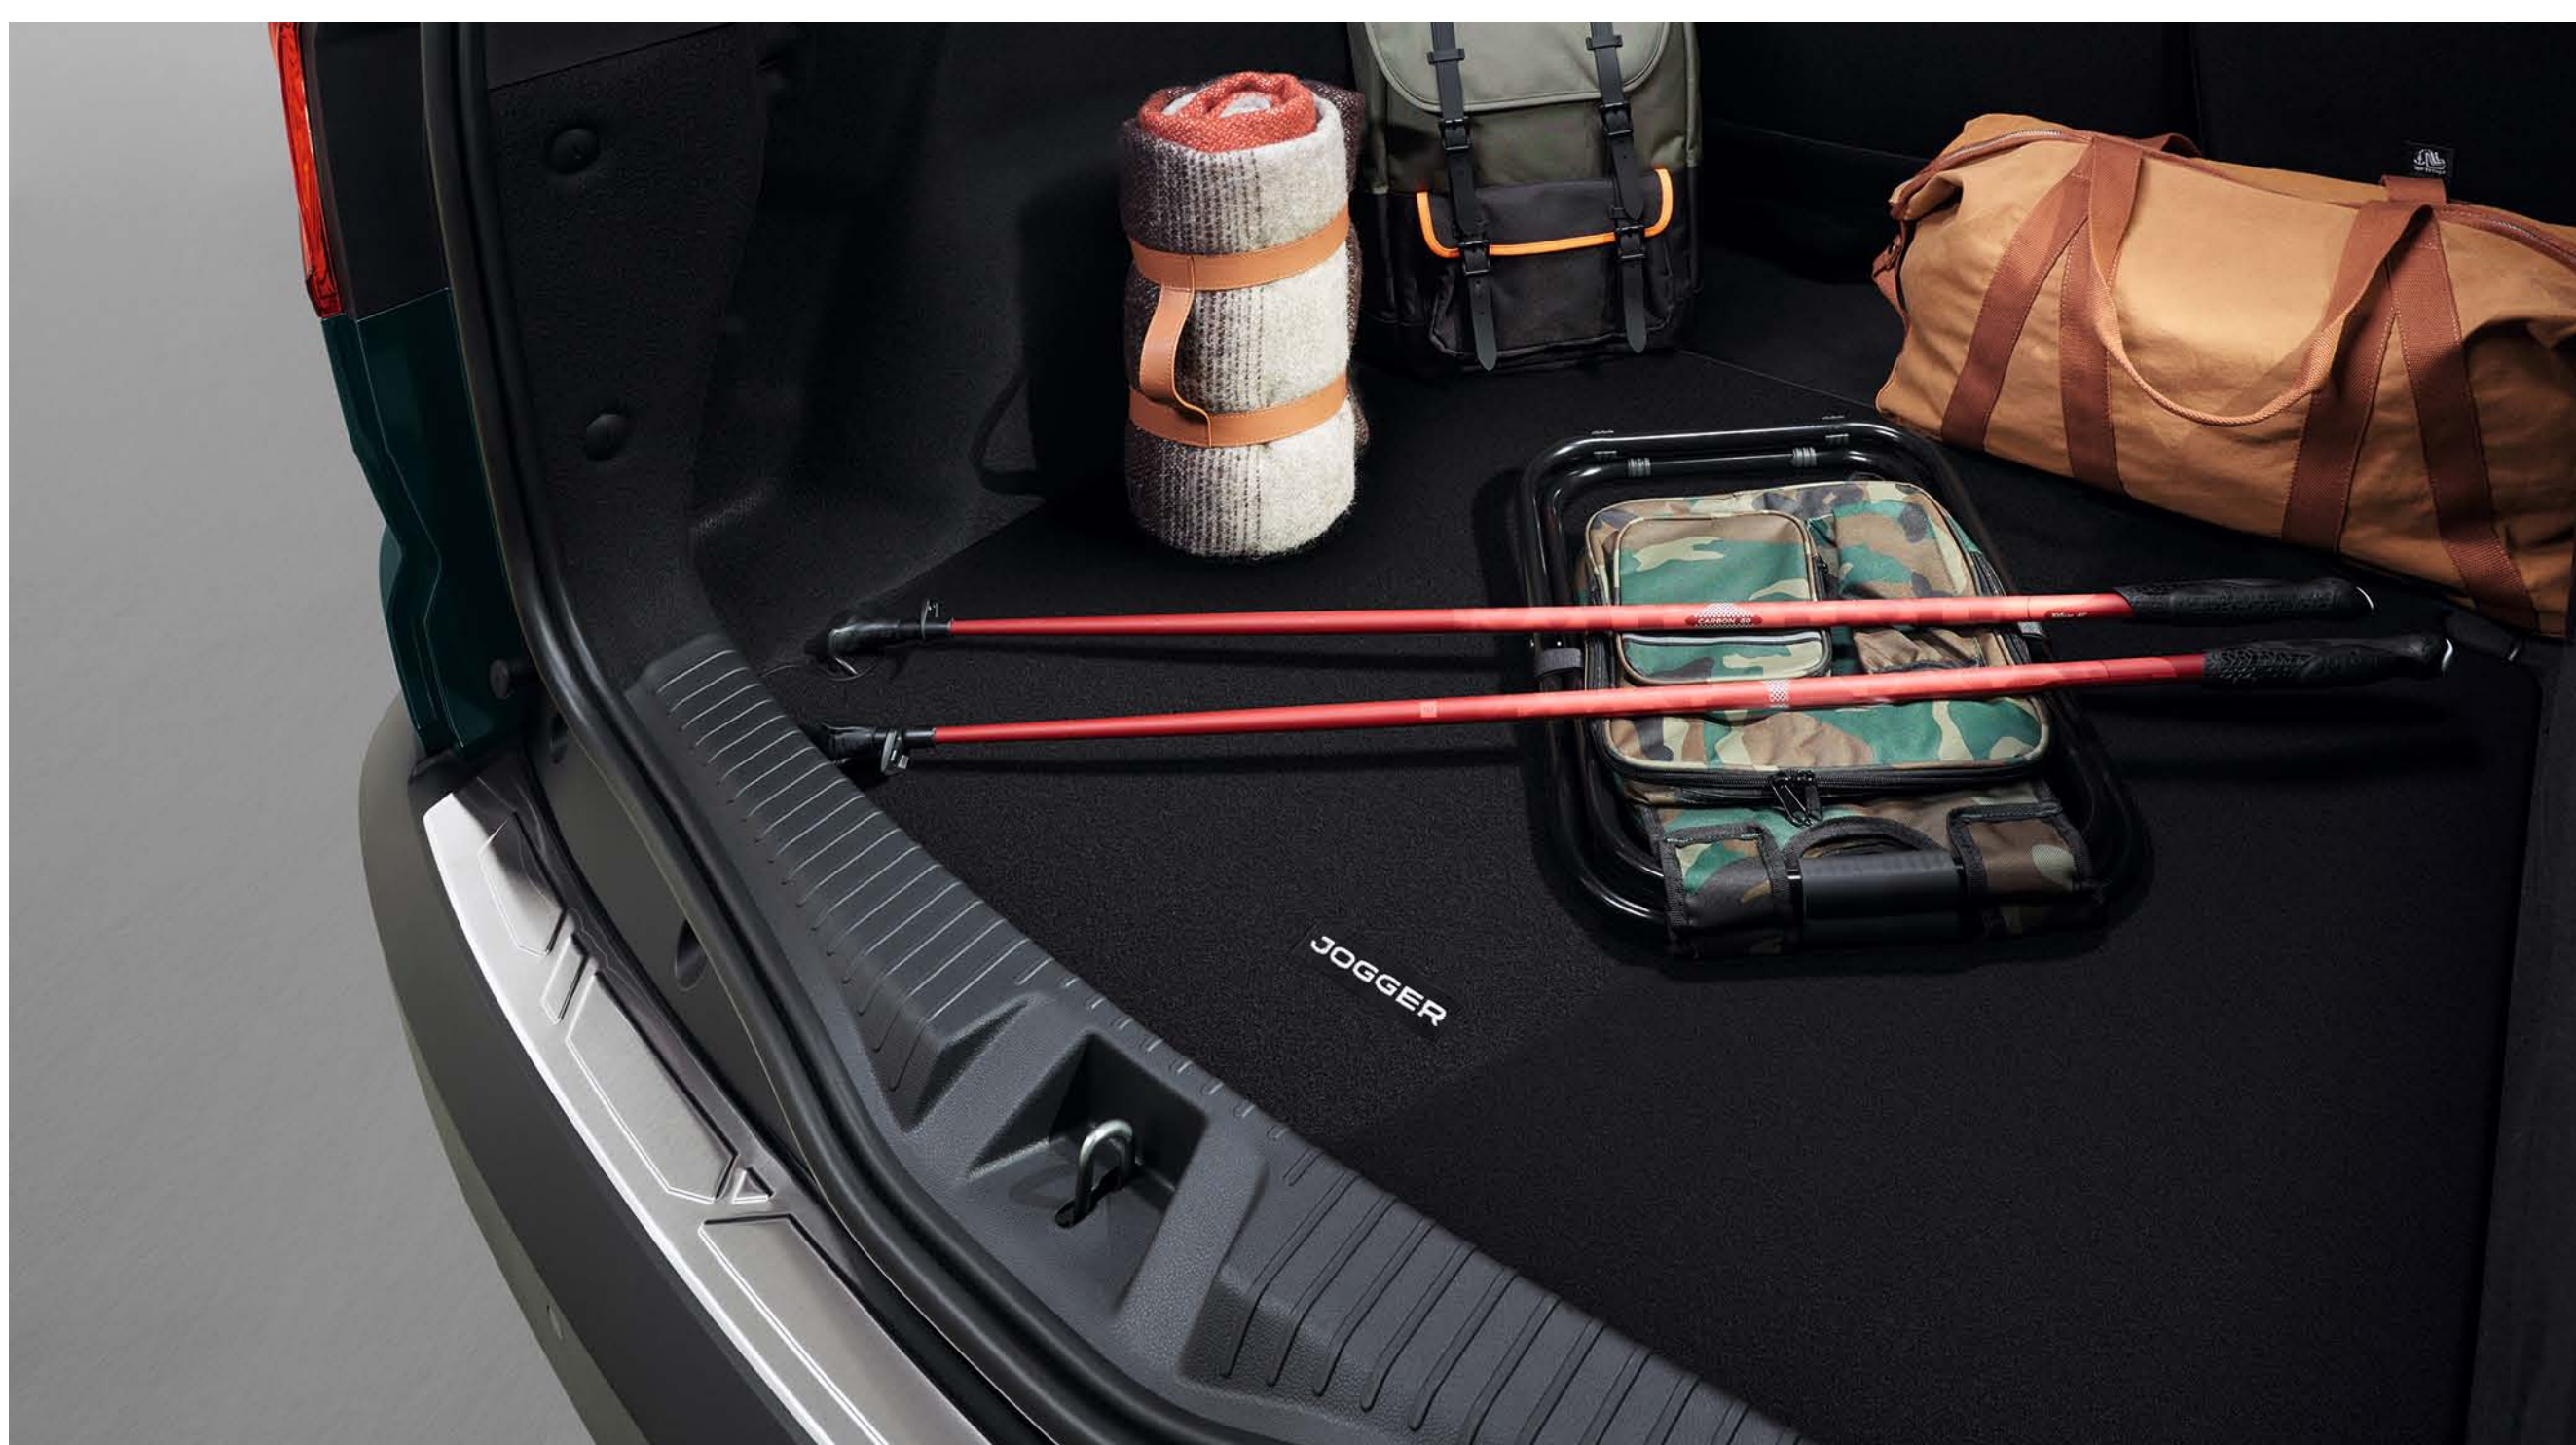

Bagāžas auduma paklājiņš - 5 vietu versijai
84 90 484 87R

73.21 €