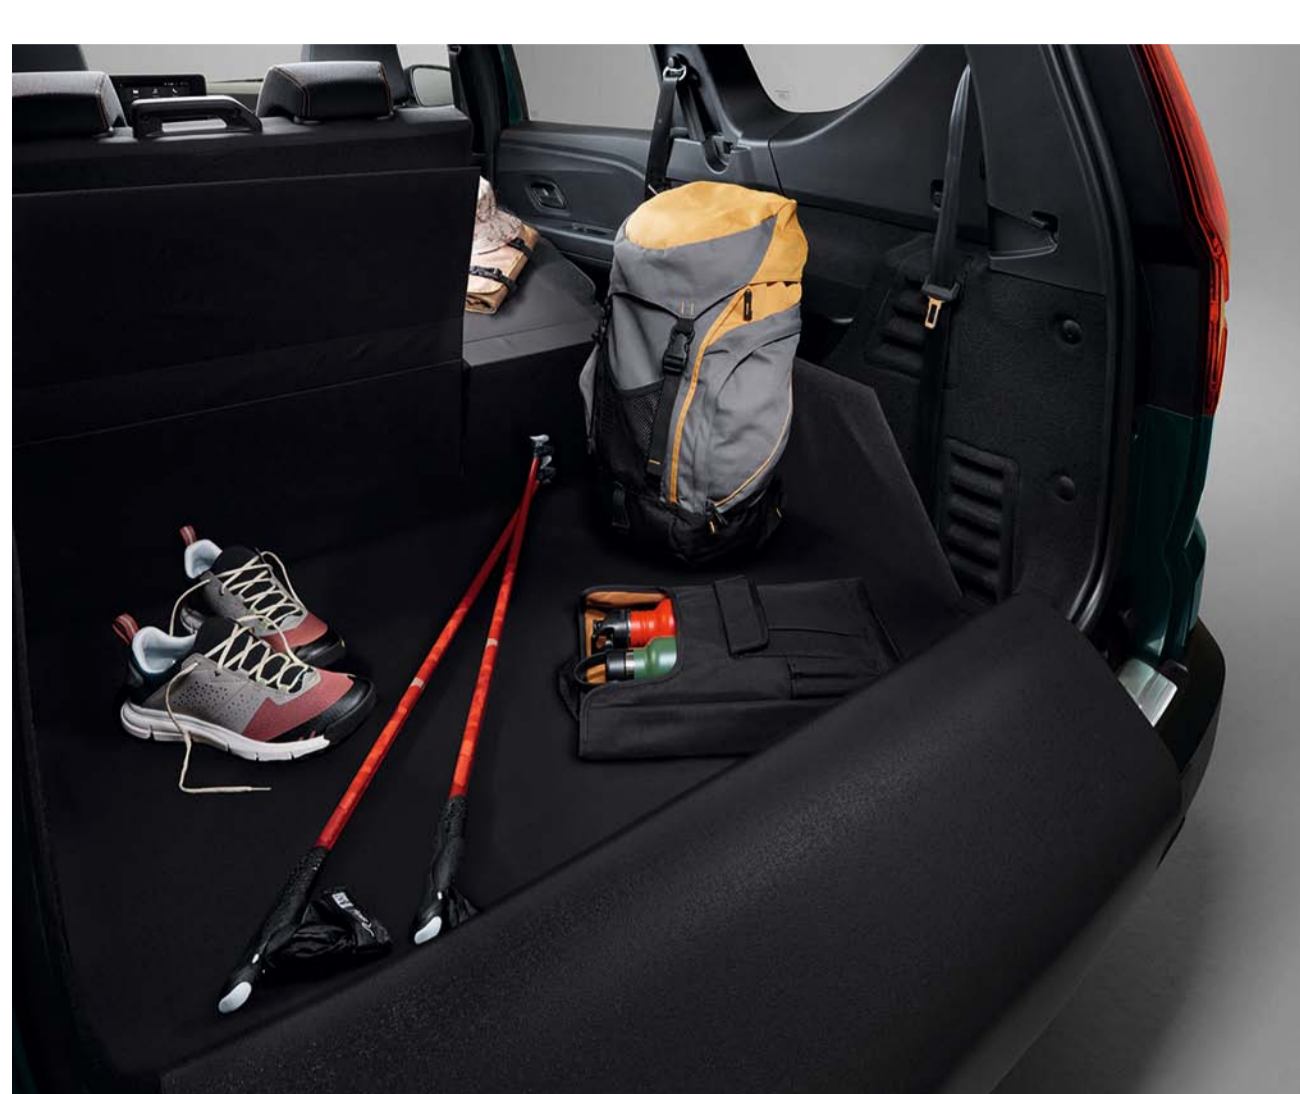

34.02€

Uzstādīšana:
30.40 €

INTERJERA AIZSARDZĪBA

Easyflex modulāra bagāžas aizsardzība - 5 vietu versijai
68 81 055 69R

201.11€

Bagāžas gumijas paklājiņš - 5 vietu versijai

84 97 568 61R

90.35 €