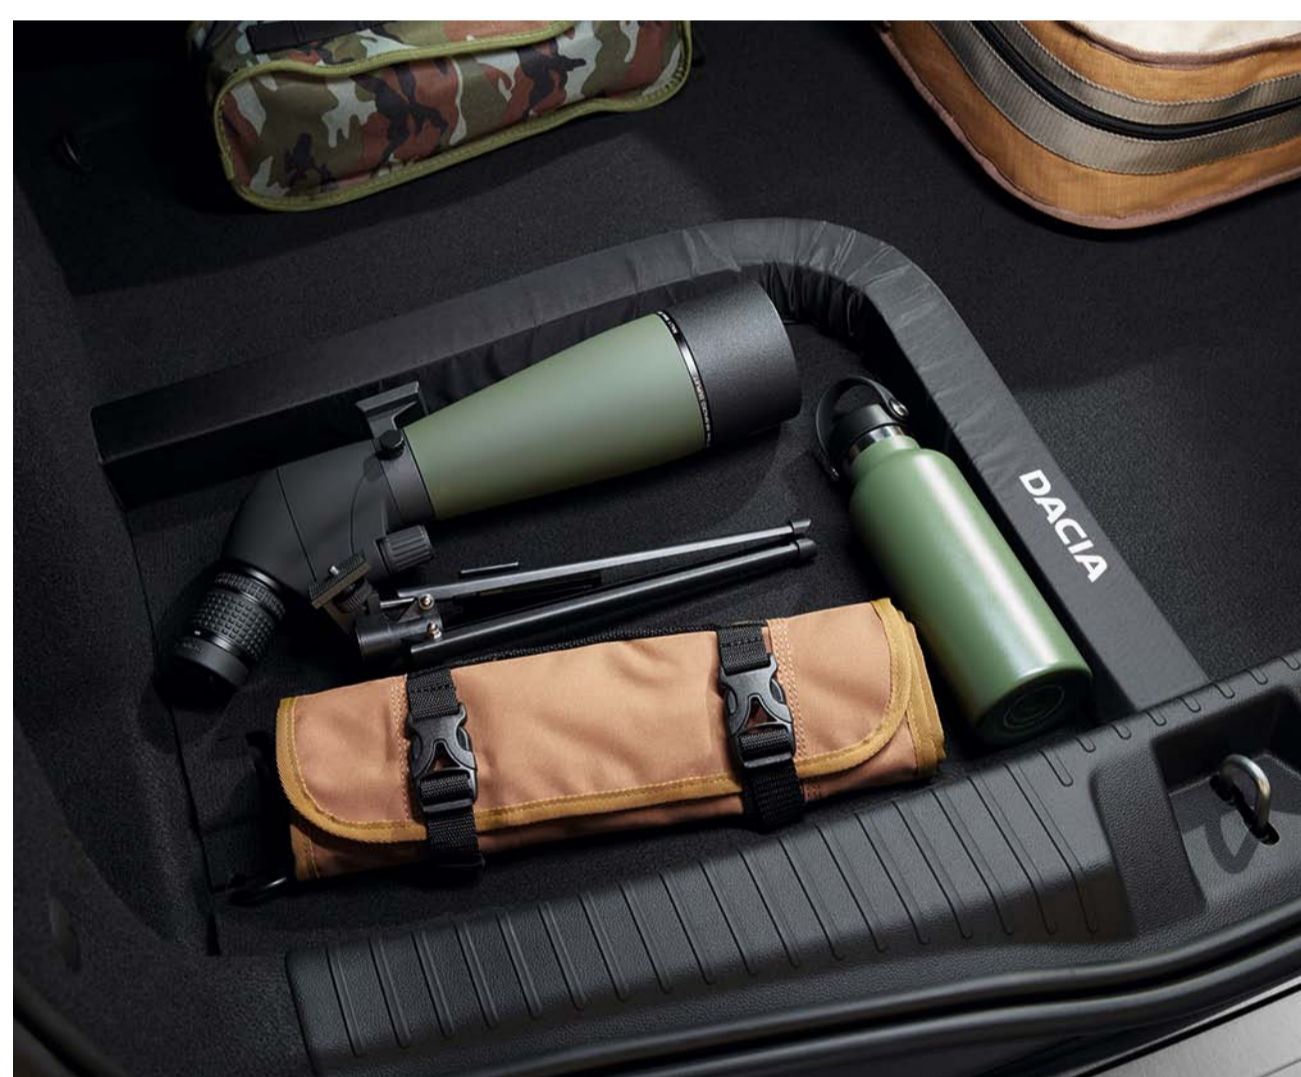

73 15 049 28R

285.49€

Uzstādīšana:

76.00€

Bagāžas nodalījuma tīkls - vertikālā stāvoklī

77 11 945 467

59.06€

Ceļošanas bagāžas organizators