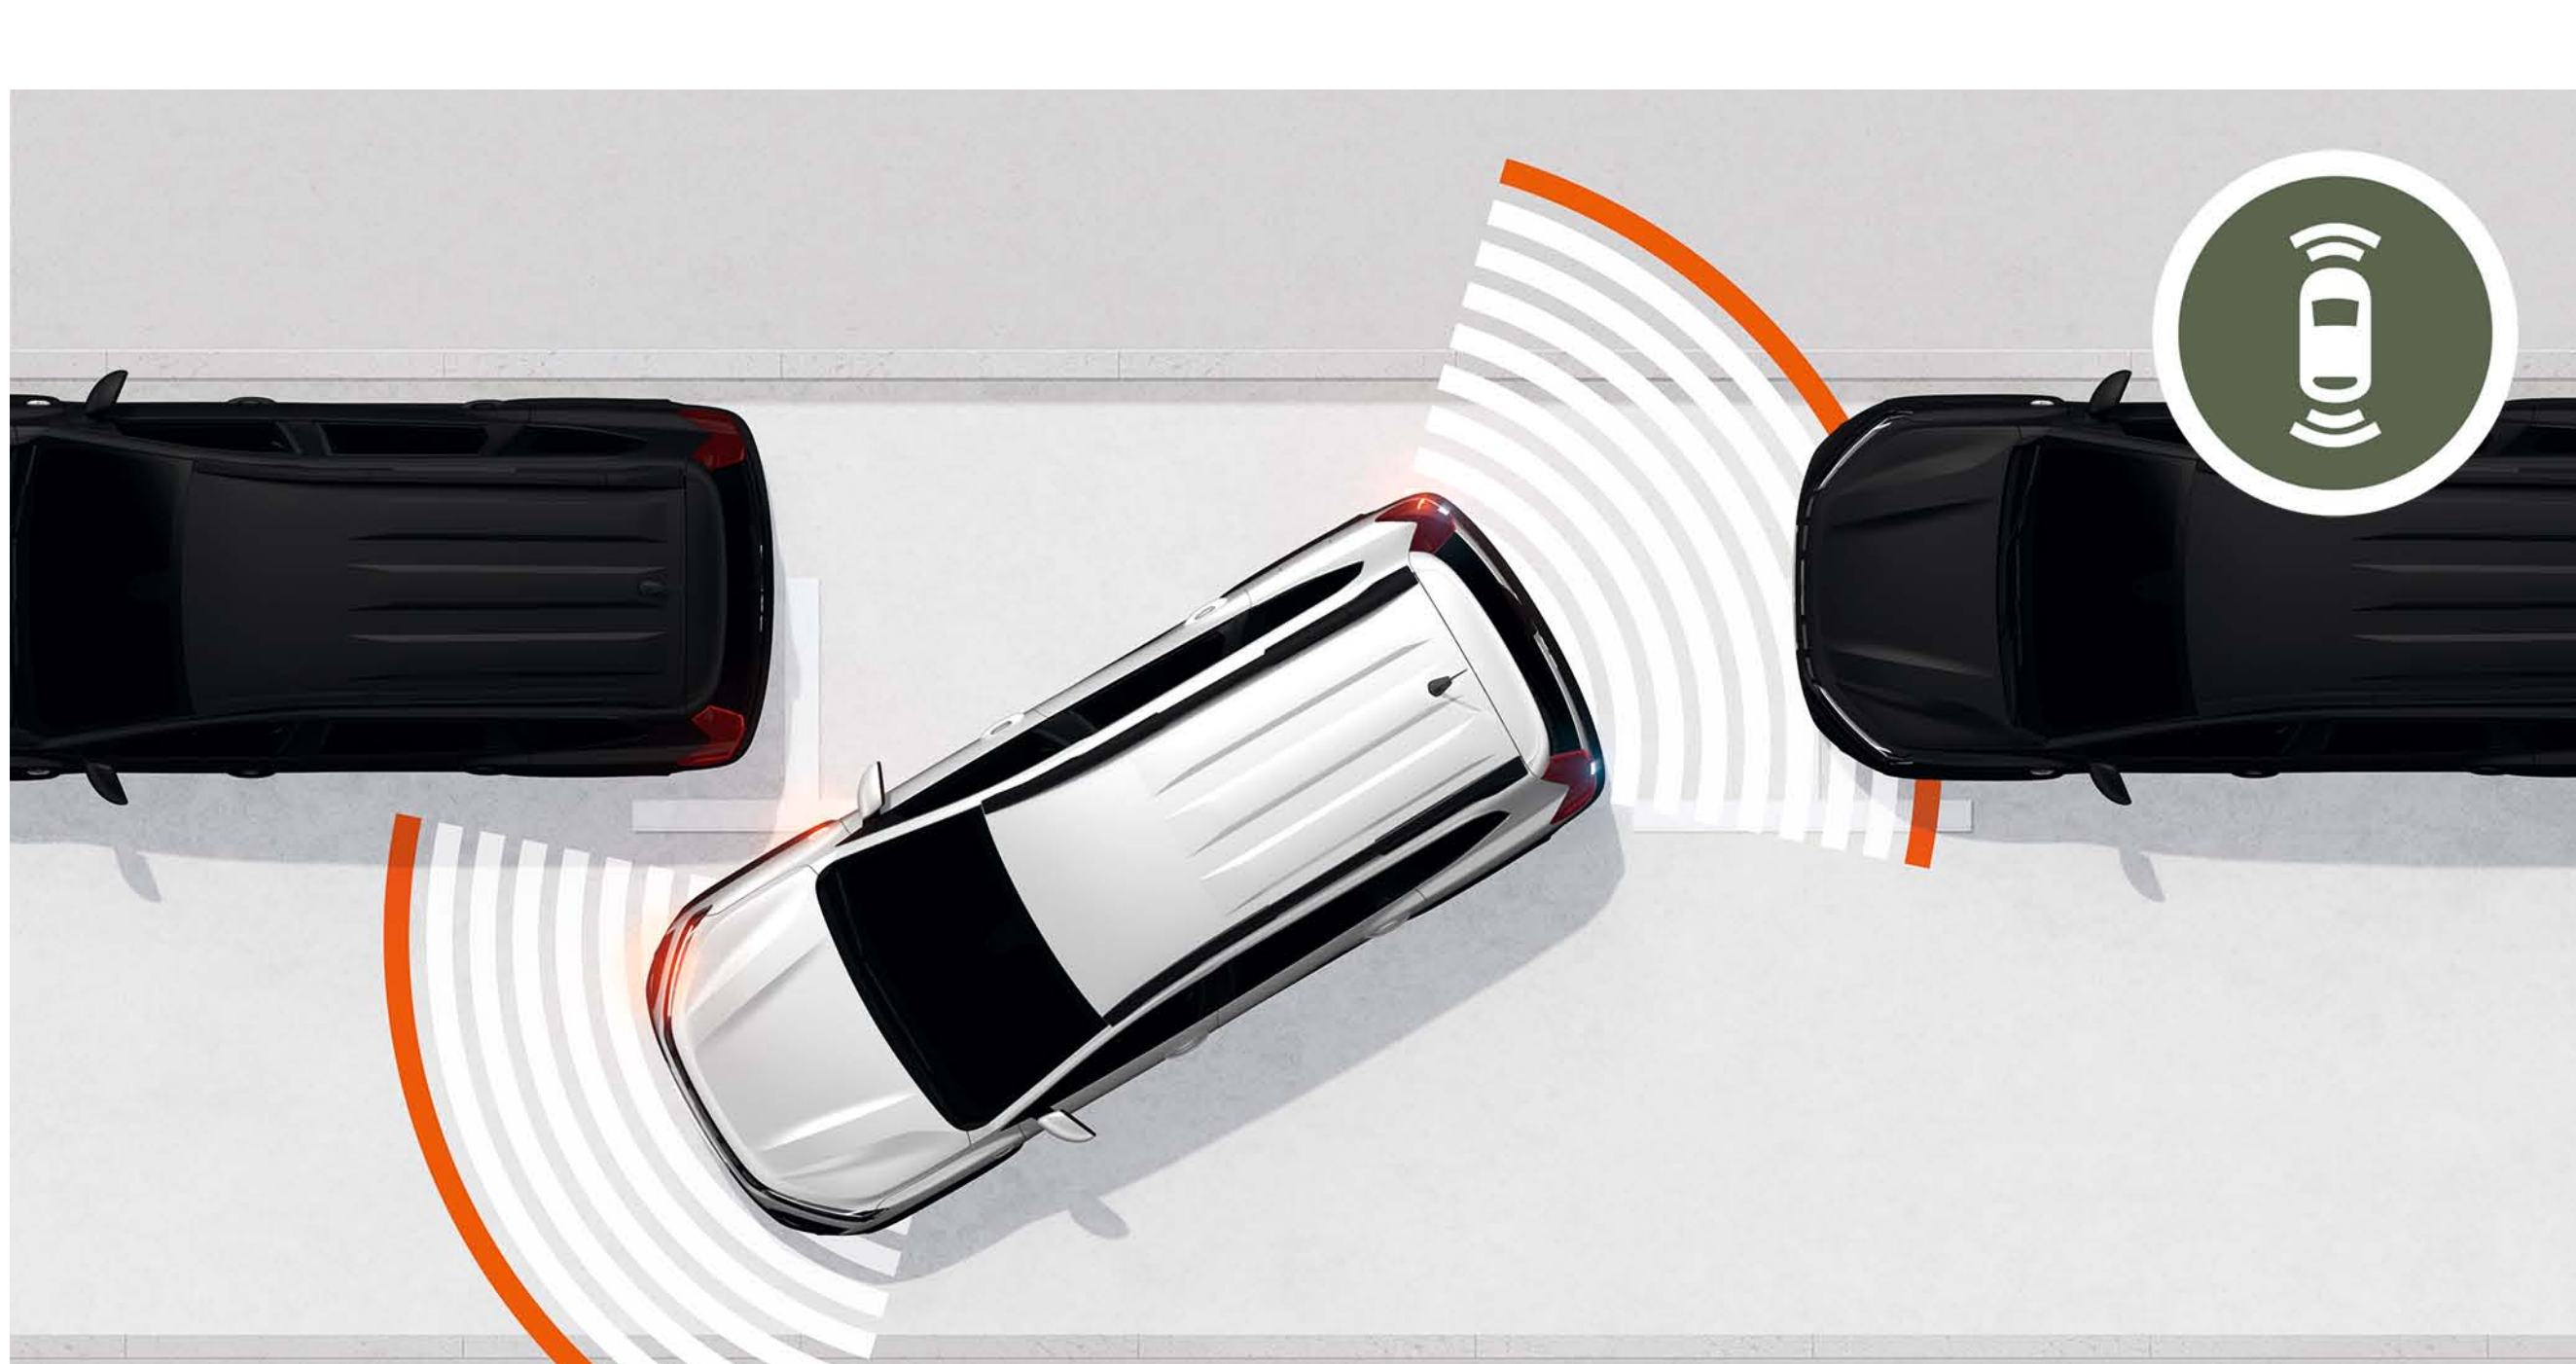

VADĪTĀJA PALĪDZĪBAS SISTĒMAS UN DROŠĪBA

Integrēta video melnā kaste priekš vējistikla ar lietus un gaismas sensoru

82 01 735 449

386.18 €

Uzstādīšana:

114.00 €

Priekšējā stāvvietas palīgierīce

82 01 734 052