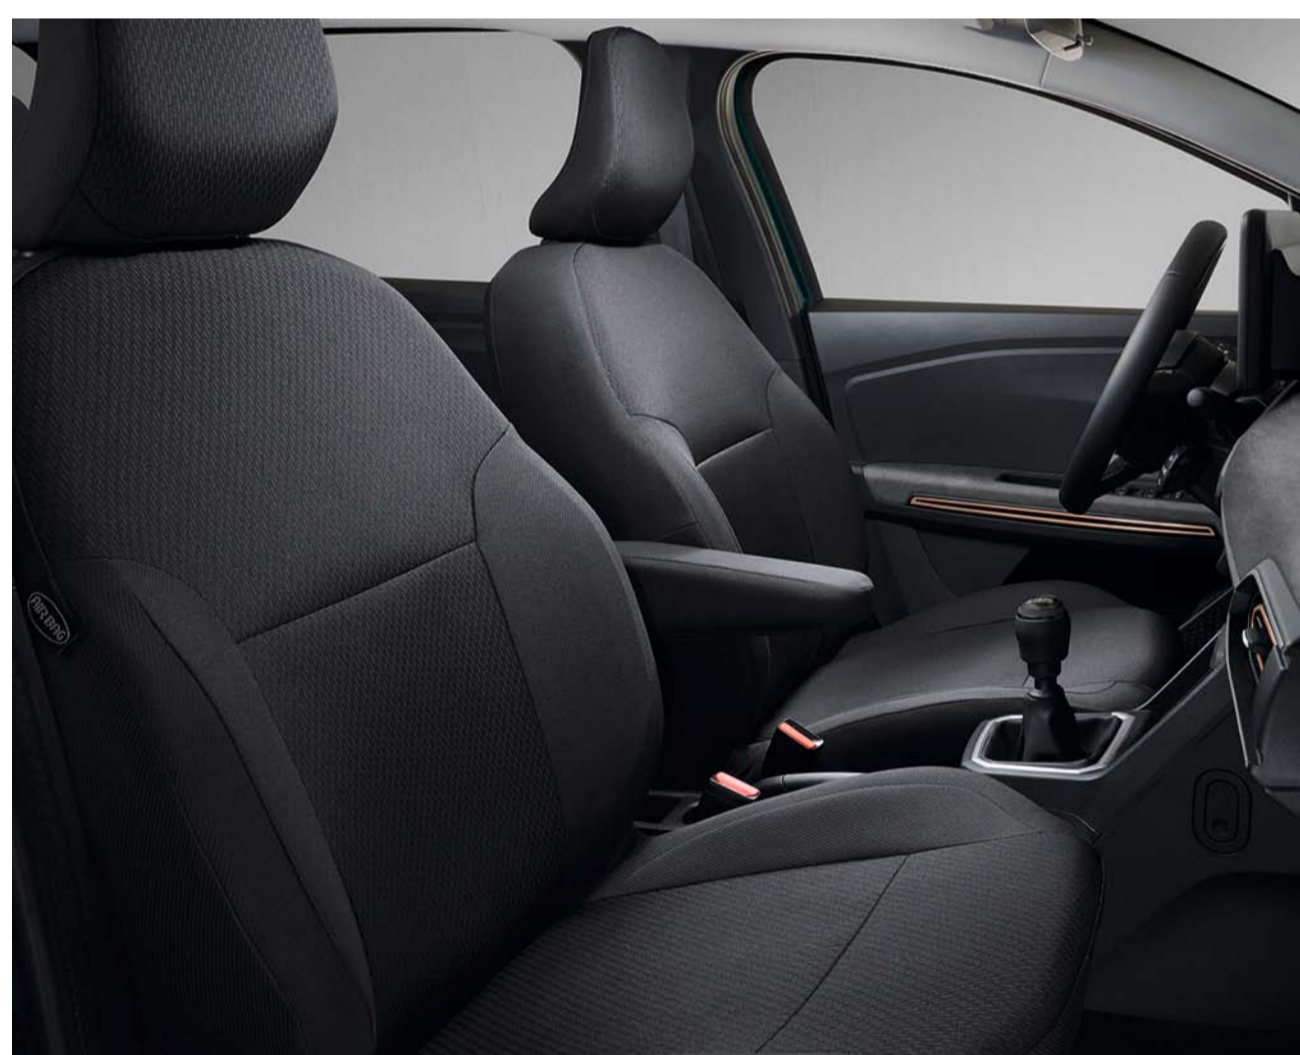

Priekšējo sēdekļu pārvalki

87 37 060 14R

129.55 €

Uzstādīšana:
39.00 €