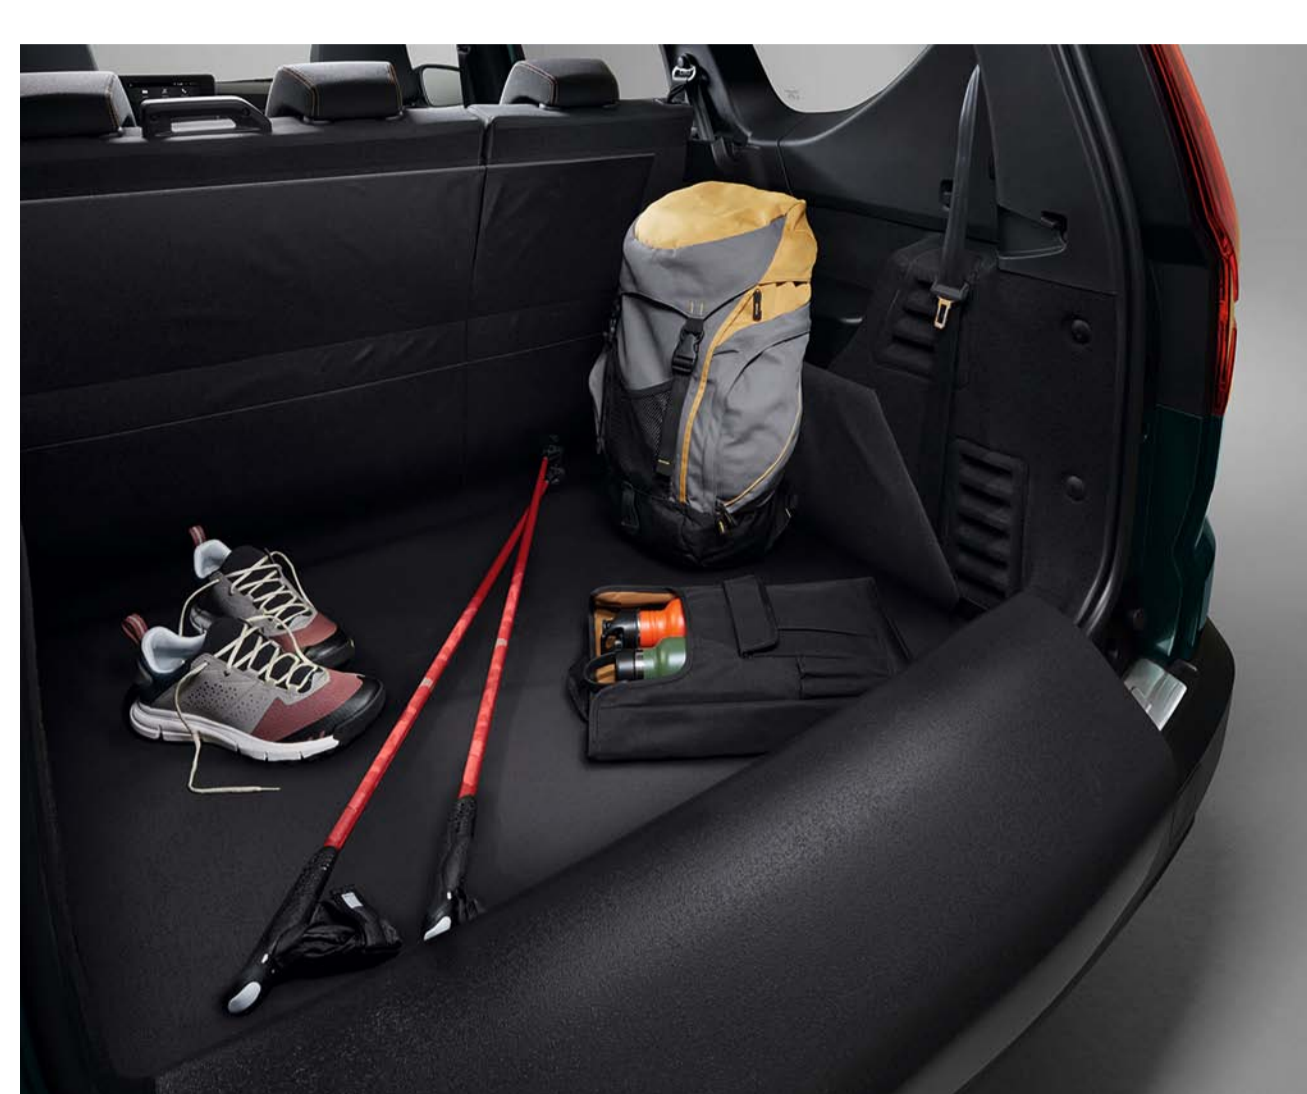

34.02€

Uzstādīšana:
30.40 €

INTERJERA AIZSARDZĪBA

Easyflex modulāra bagāžas aizsardzība - 5 vietu versijai
68 81 055 69R

201.11€

Bagāžas gumijas paklājiņš - 5 vietu versijai

84 97 568 61R

90.35 €