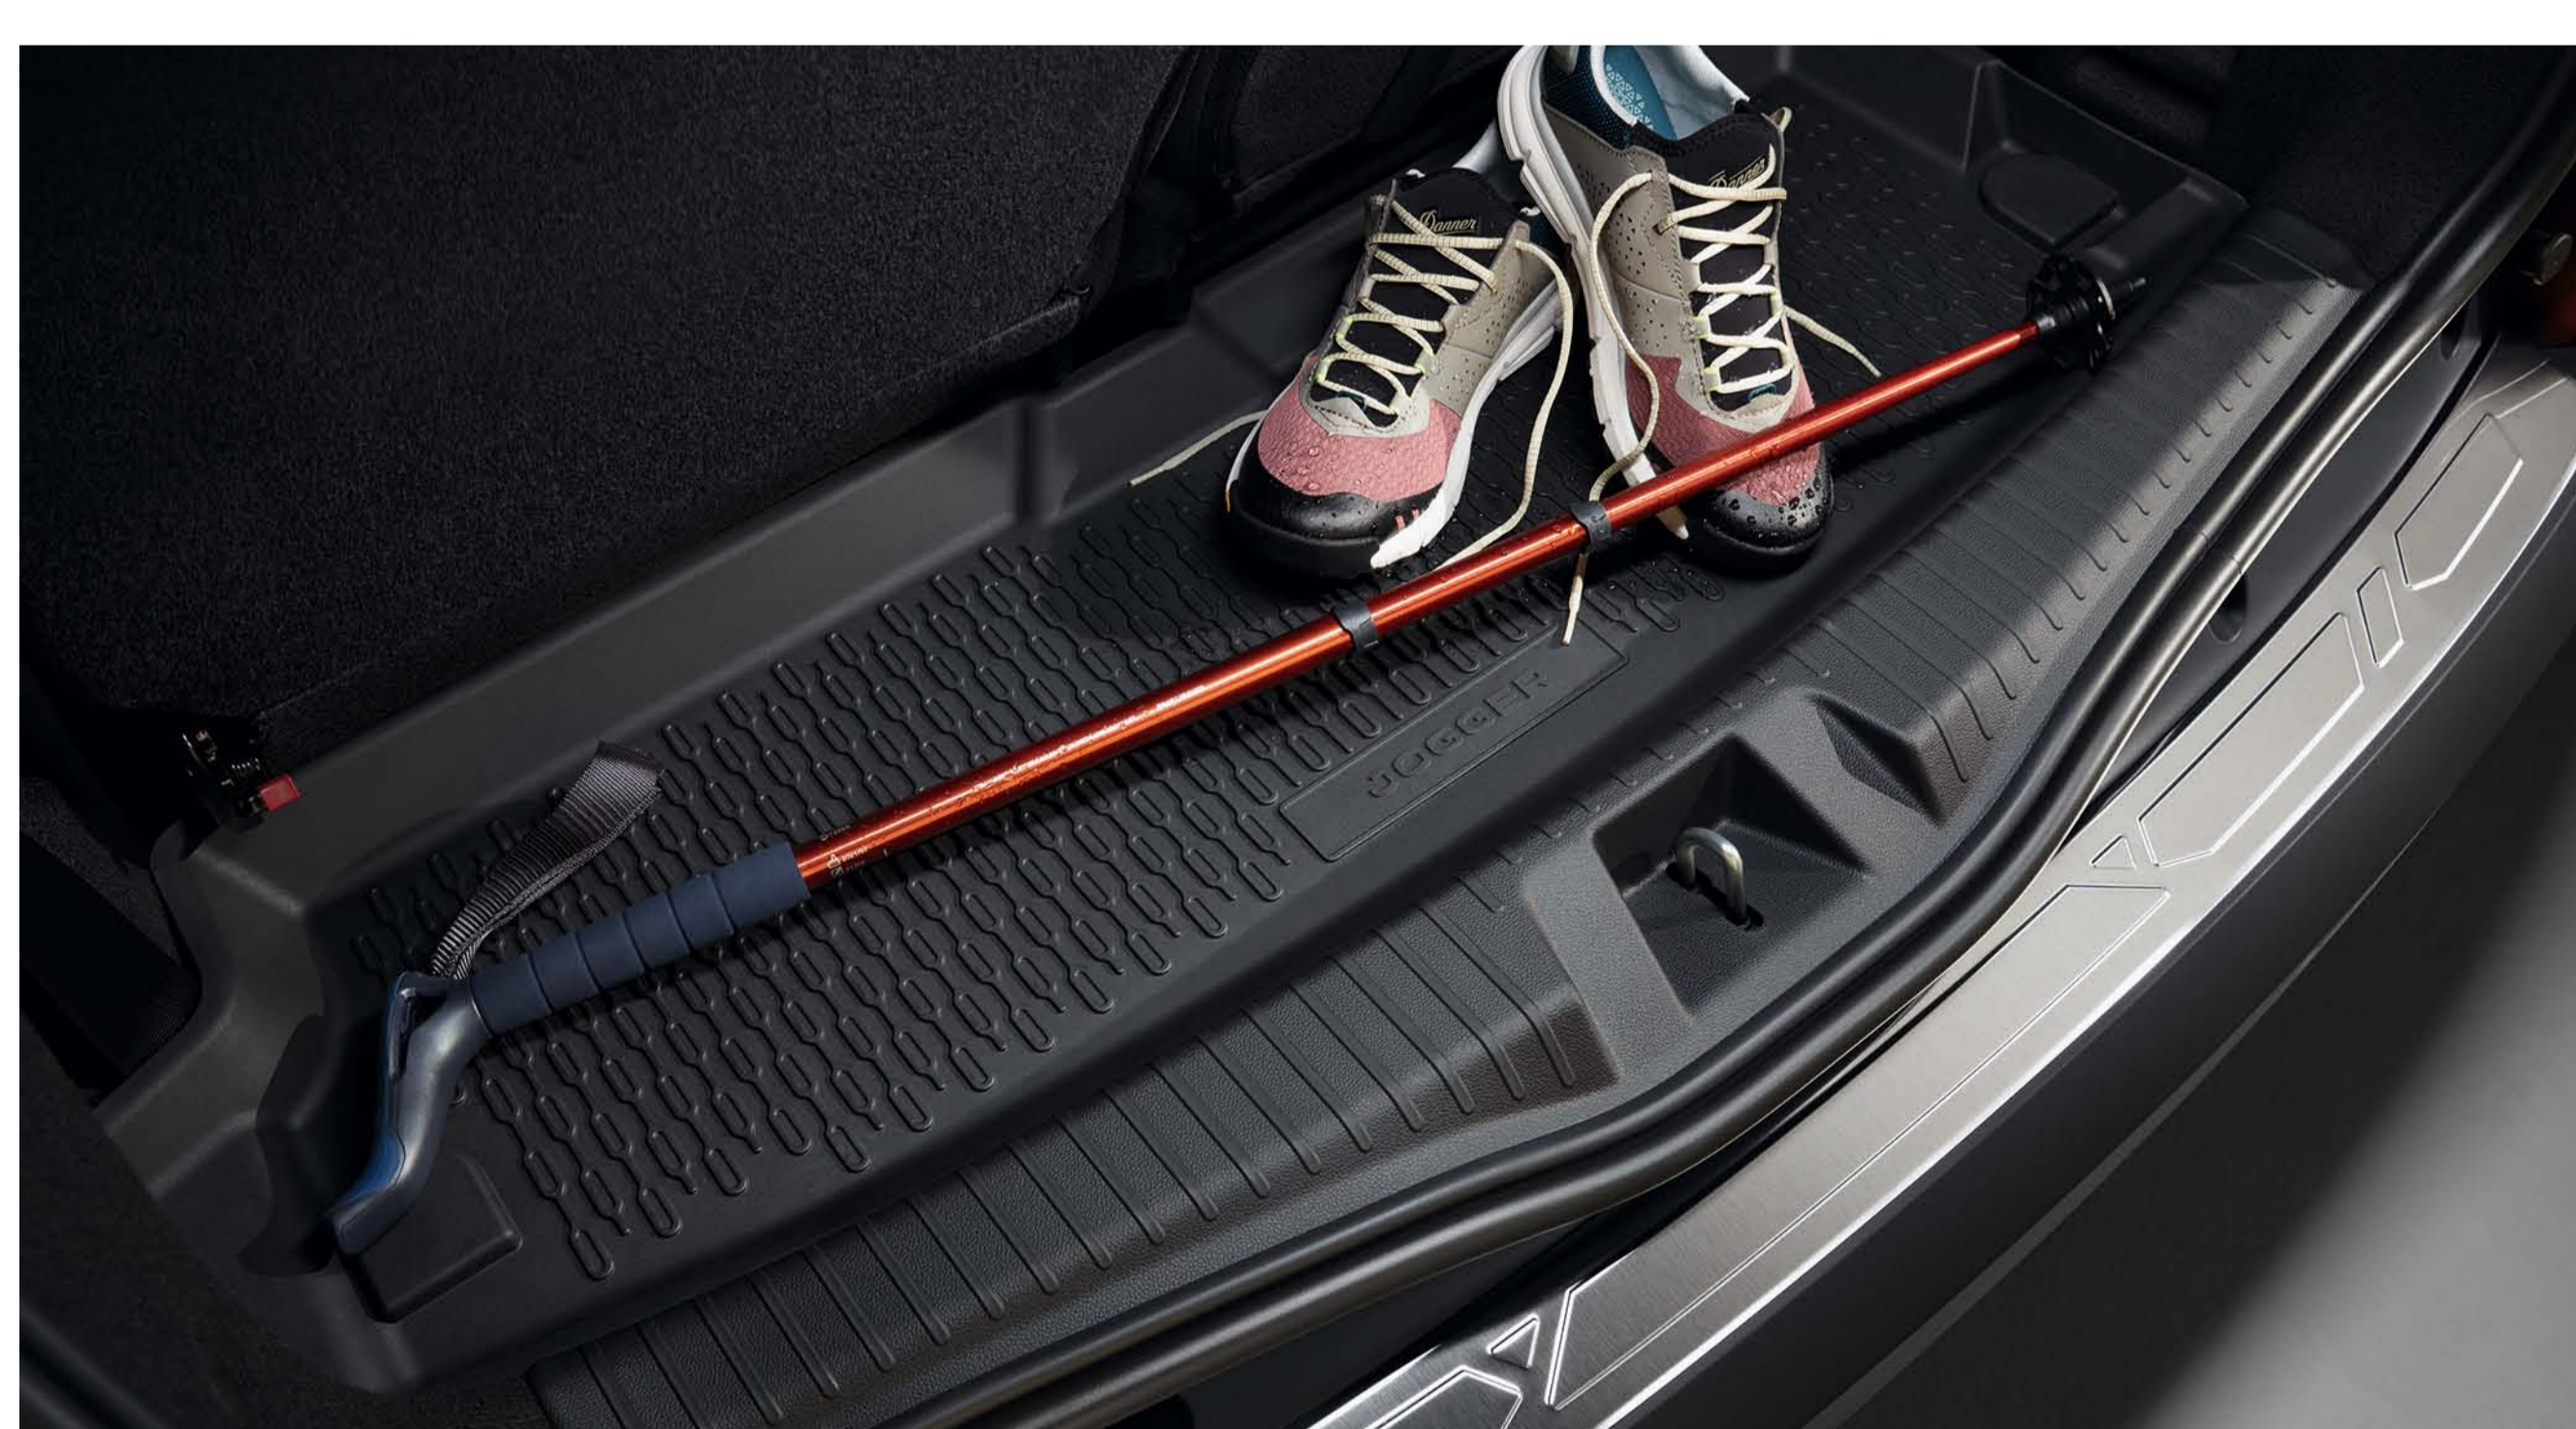

Bagāžas gumijas paklājiņš - 7 vietu versijai

68 81 079 61R

73.21 €