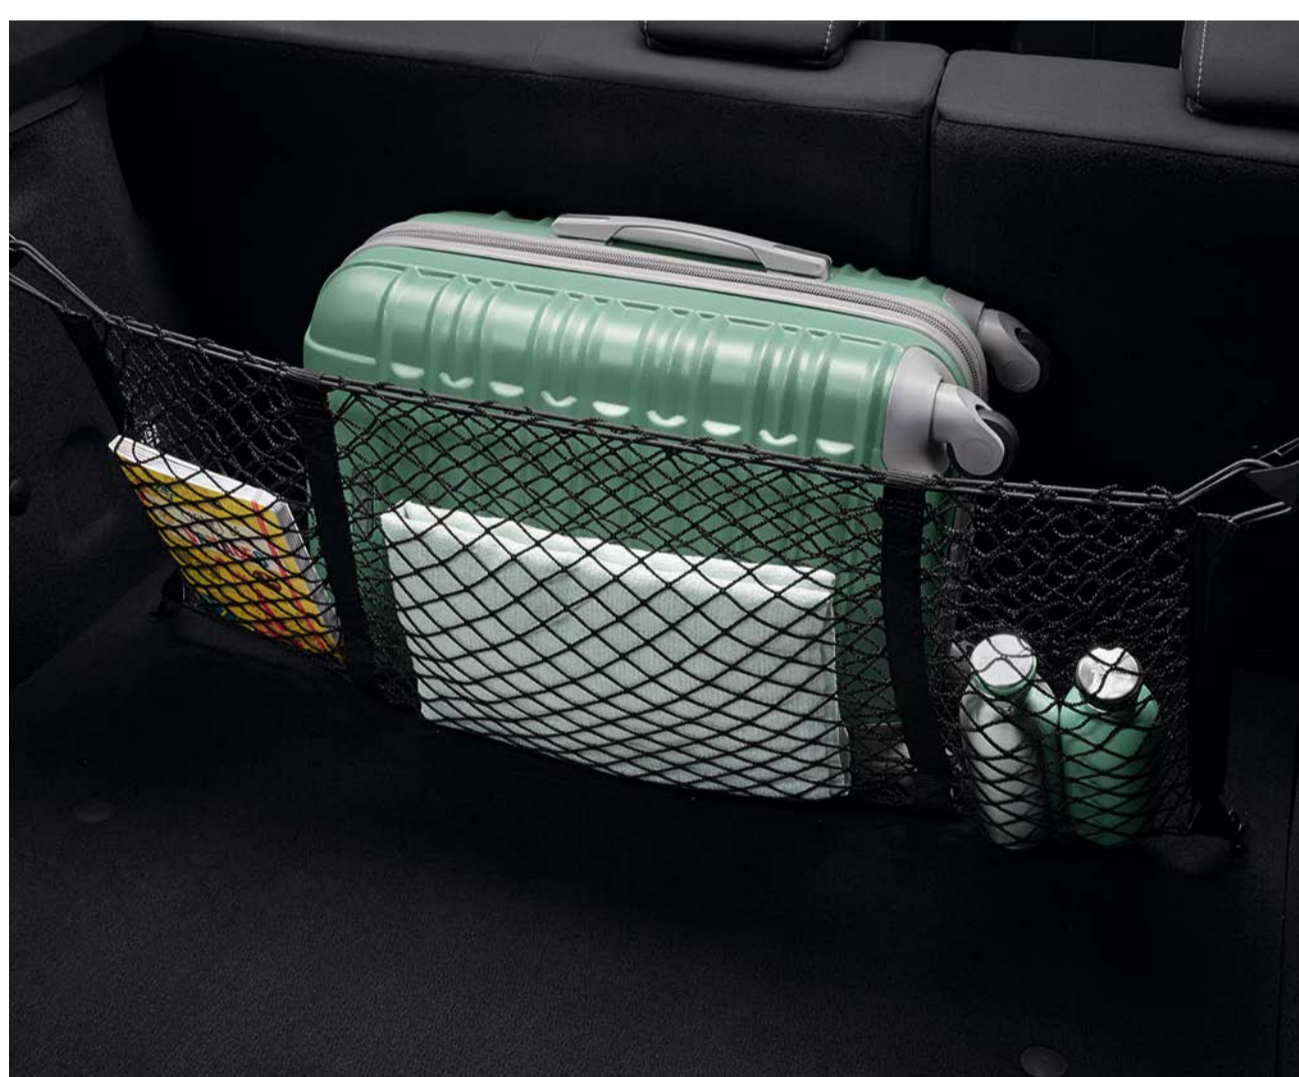

73 15 049 28R

285.49€

Uzstādīšana:

76.00€

Bagāžas nodalījuma tīkls - vertikālā stāvoklī

77 11 945 467

59.06€

Ceļošanas bagāžas organizators