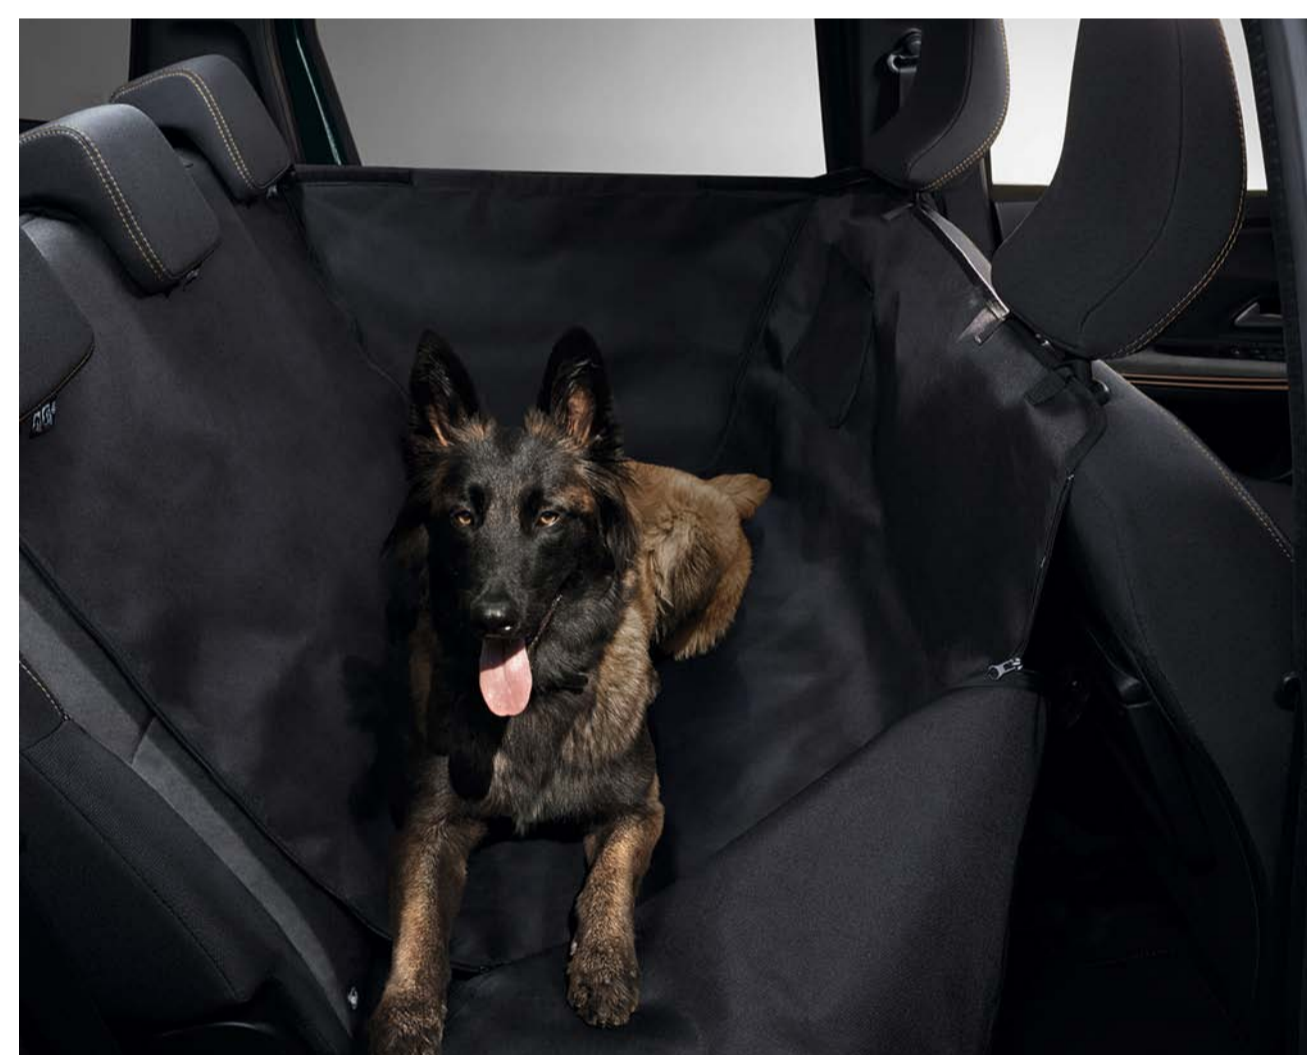

34.02€

Uzstādīšana:
30.40 €

INTERJERA AIZSARDZĪBA

Easyflex modulāra bagāžas aizsardzība - 5 vietu versijai
68 81 055 69R

201.11€

Bagāžas gumijas paklājiņš - 5 vietu versijai

84 97 568 61R

90.35 €