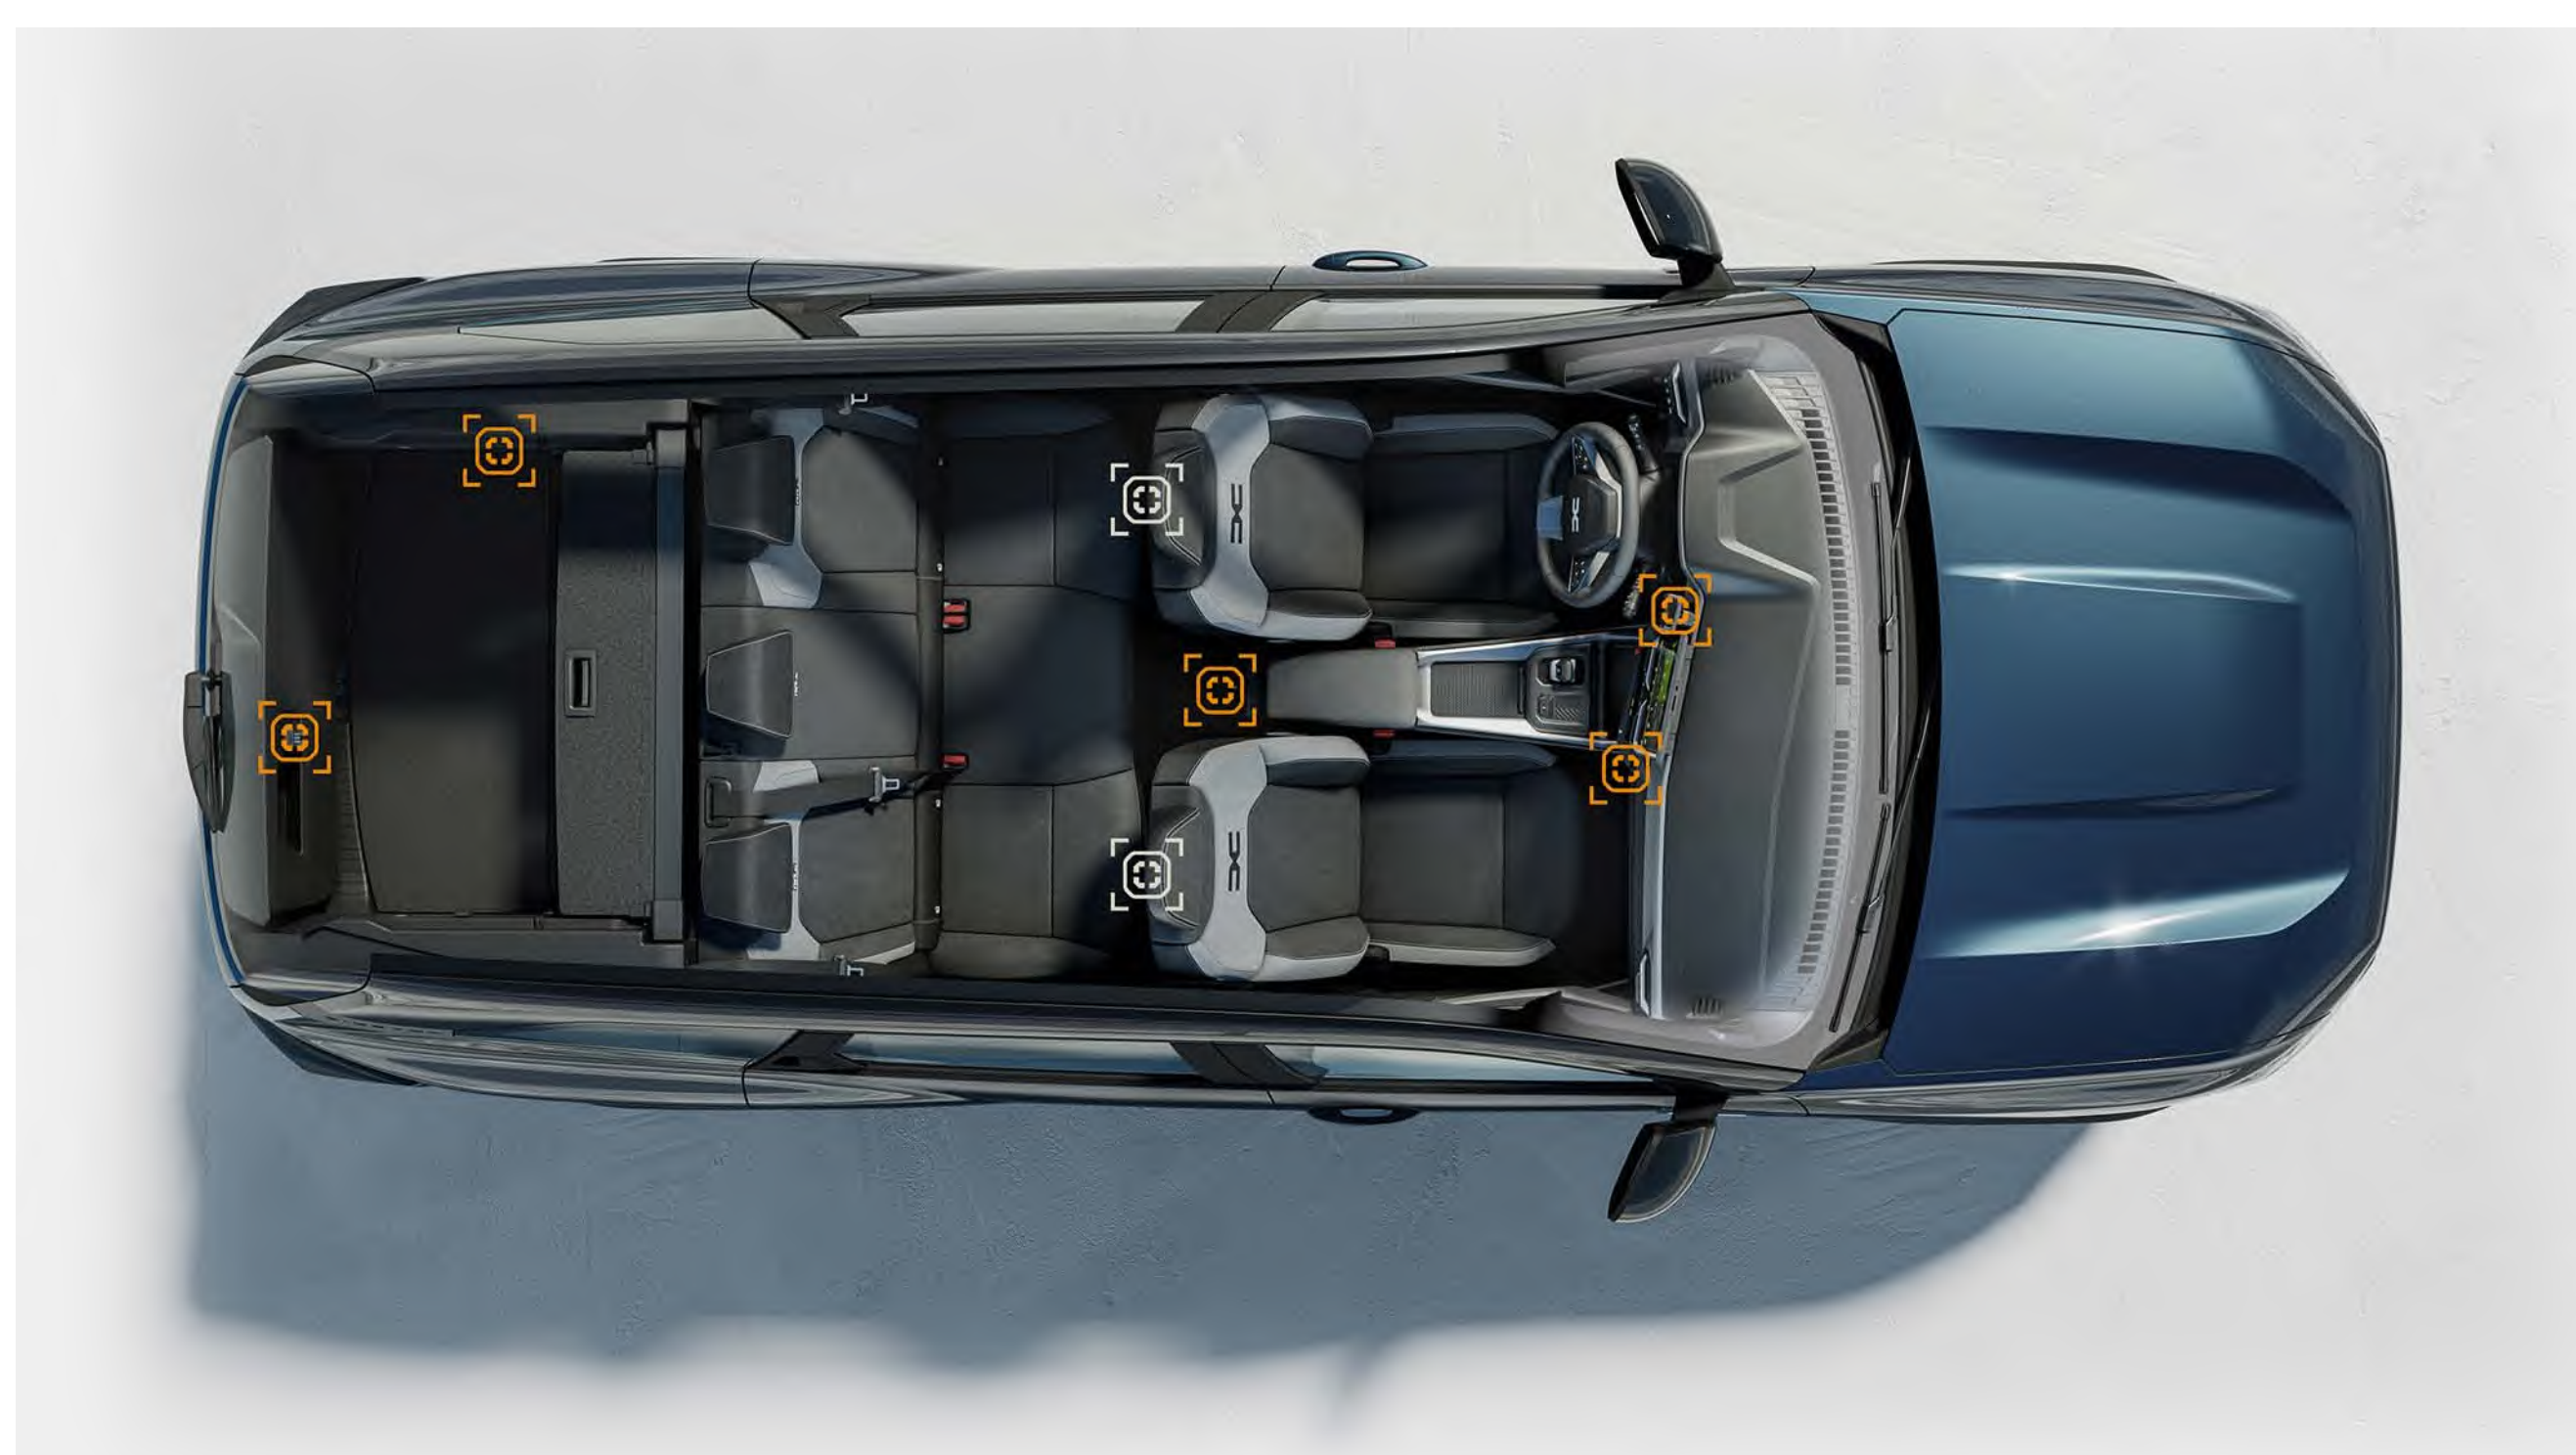

Gudra jauna piederumu sistēma. YouClip ir unikāla fiksācijas punktu sistēma (5 punkti standarta aprīkojumā, 2 papildu ir pieejami kā piederums), kas ļauj piestiprināt daudzus objektus galvenajās vietās jūsu Dacia Bigster salonā!