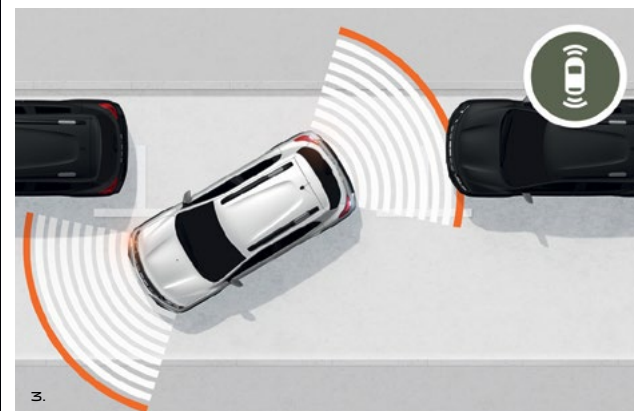

## 3. PARKOŠANĀS SENSORI

(82 01 742 645, 82 01 742 646)

€ 209.27 - priekš.

Uzstādīšana:

€ 114.00

€ 195.67 - aizm.

Uzstādīšana:

€ 76.00