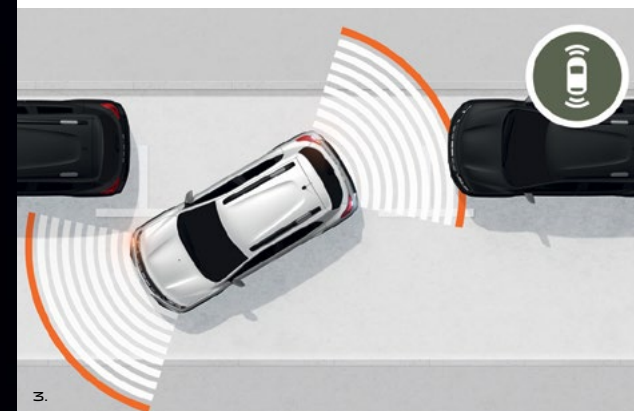

KLUSI BEZ BAŽĀM

DROŠĪBAS UN VADĪTĀJA PALĪDZĪBAS SISTĒMAS

1. BĒRNU SĒDEKLĪTIS - TRIFIX2 I-IZMĒRS

(1 77 11 940 744)

484.15 €

2. STANDARTA SNIEGA ĶĒDES

(77 11 578 466)

105.35 €

3. PARKOŠANĀS SENSORI

(82 01 742 645, 82 01 742 646)

217.45 € - priekš.

Uzstādīšana:

114.00 €

198.40 € - aizm.

Uzstādīšana:

76.00 €

2.

3.