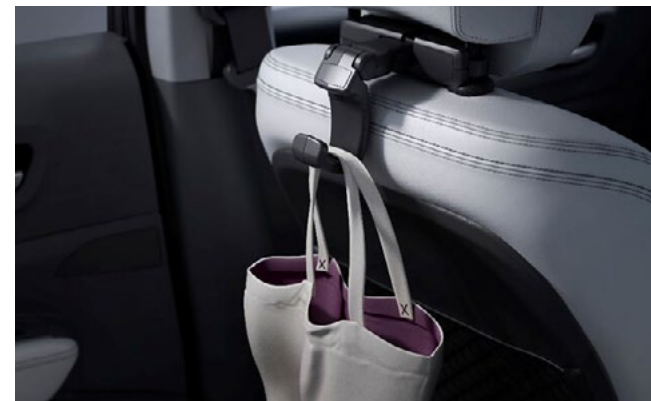

38. Āķis uz multifunkcionālā turētāja (turētājs iekļauts)
(7711785945)

96.07 €

Uzstādīšana:

15.20 €