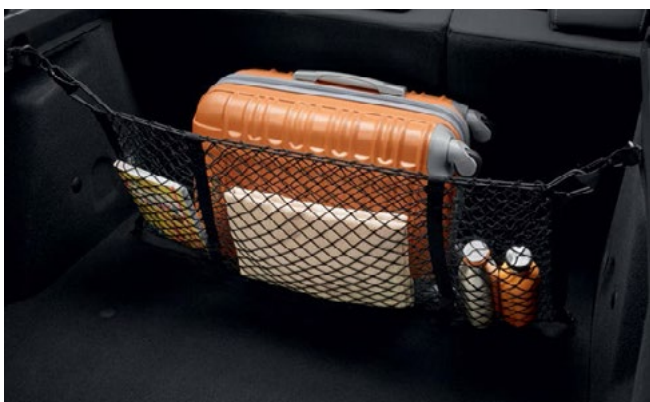

84.64 €

Uzstādīšana:

15.20 €

38. Āķis uz multifunkcionālā turētāja (turētājs iekļauts)
(7711785945)

96.07 €

Uzstādīšana:

15.20 €

35. Bagāžas nodalījuma tīkls - vertikālā stāvoklī
(7711945467)