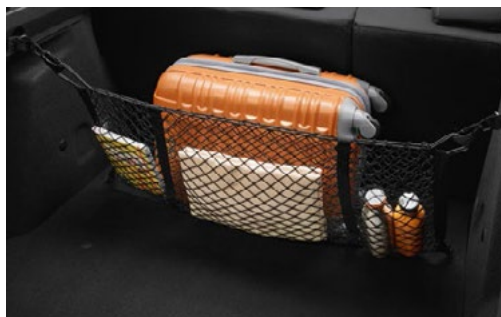

€ 22.80

37. Aizmugurējo sāna stiklu gaisa deflektori

(8201700225)

€ 108.58

Uzstādīšana:

€ 22.80

38. Bagāžas nodalījuma tīkls - stāvus vertikālā stāvoklī

(8201452834)