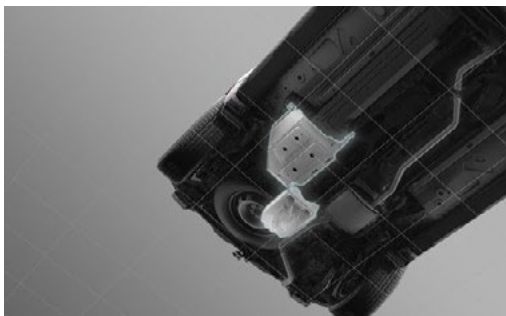

6. Aizsargstienis - priekšējais
bamperis

(8201698632)

€ 296.37

Uzstādīšana:
€ 45.60

10. Dzinēja kartera 4mm tērauda
aizsargpanna

(8201700287)

€ 124.91

Uzstādīšana:
€ 53.20