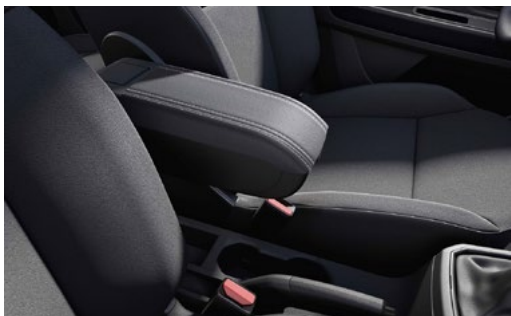

29. TL65 velosipēda turētājs uz jumta šķērsstieniem - vienam velosipēdam (771194992)

160.29 €

Uzstādīšana:

38.00 €

Dažiem modeļiem var būt nepieciešams papildu stiprinājuma komplekts **7711421293**
32.67 €

30. Vadītāja elkoņbalsts - melna auduma (877007206R)

209.27 €

Uzstādīšana:

68.40 €