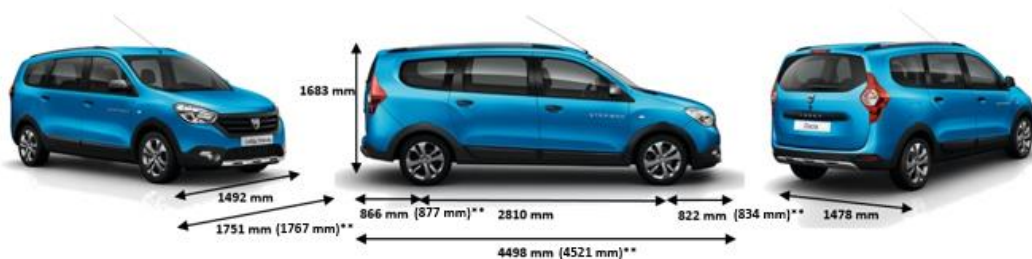

Tehniskais raksturojums

MOTORS	SCe 100	SCe 100 LPG	Blue dCi 95	Blue dCi 115
Degvielas veids	benzīns	benzīns /LPG	dīzeļdegviela	dīzeļdegviela
Pārnesumkārbas tips	manuālā 5-p.	manuālā 5-p.	manuālā 5-p.	manuālā 6-p.
Emisijas standarts	Euro 6	Euro 6	Euro 6	Euro 6
Motora darba tilpums (cm³)	1 598	1 598	1 461	1 461
Cilindru / vārstu skaits	4/16	4/16	4 / 8	4 / 8
Maksimālā jauda kW EEK (ZS) pie apgr./min	75 (102) pie 5 500	75 (102) pie 5 500	70 (95) pie 3 750	85 (115) pie 3 750
Maksimālais griezes moments Nm EEK pie apgr./min	156 pie 4 000	156 pie 4 000	220 pie 1 750	260 pie 1 750
Injekcijas veids	daudzpunktu	daudzpunktu	tiešā Common Rail	
Turbokompresors	Nav	Nav	Ir	Ir ar maināmu ģeometriju
STOP & START sistēma	Ir			
VEIKTSPĒJA				
Maksimālais ātrums (km / h)	172	172	172	185
No 0 līdz 100 km / h	11,4	11,4 (11,7)*	13,1 (13,2)**	10,9 (11,0**)
1000 m no stāvoša starta (s)	33,4	33,4 (33,8)*	35,7 (35,8)**	33,5 (33,6**)
DEGVIELAS PATĒRIŅŠ UN EMISIJAS CO₂ pēc WLTP				
Degvielas tvertnes tilpums (l)	50 (33,6)*			
CO₂ emisija (g / km)	160 - 171	171 - 173	133 - 138	140 - 142
Kombinētais cikls (l / 100 km)	7,1 - 7,6	7,6 - 7,7	5,1 - 5,2	5,3 - 5,4
BAGĀŽAS NODALĪJUMA TILPUMS (dm³ pēc ISO 3832)				
Minimālais / maksimālais	207 / 2 617			

*Dati iekavās attiecas uz LPG ar 5 un 7 sēdvietu versijām

** Dati par Stepway versiju

** Dati Stepway versijai

Piedāvājums ir tikai komerciāla informācija un nav uzskatāms par piedāvājumu Civillikuma izpratnē. Cenās iekļauts PVN nodoklis (21%). Šis cenrādis atceļ visus iepriekšējos izdevumus. Degvielas faktiskais patēriņš ir atkarīgs no transportlīdzekļa izmantošanas nosacījumiem, tā aprīkojuma un autovadītāja braukšanas stila.

Esam darījuši visu, lai šeit būtu ietverta visjaunākā un visprecīzākā informācija, kas balstīta uz atkārtotām prototipu pārbaudēm. Automašīnu versijas var nedaudz atšķirties atkarībā no reģiona, t. i., kāds konkrēts aprīkojums var nebūt pieejams noteiktā vietā (standarta vai papildu aprīkojuma piedāvājumā). Lielākajā daļā attēlu atspoguļotas Eiropas tirgum izgatavotas automašīnas. Dacia patur tiesības jebkura brīdī precizēt automašīnu tehniskos datus, jo DACIA nepārtraukti uzlabo savus ražojumus. DACIA pārstāvji tiek nekavējoties informēti par jebkādam šādām pārmaiņām, tāpēc lūdzam, sazinieties ar tuvāko izplatītāju, lai iegūtu visjaunāko informāciju.

MŪSA MOTORS RĪGA
K. Ulmaņa gatve 5, Rīga, t. 67066111

Ardala SIA, Satiksmes iela 8, Liepāja, t. 26159959
IMA Signāls SIA, Centra iela 4, Lazdona, t. 64822024
Intransserviss SIA, Aviācijas iela 30, Jelgava, t. 63011667

Tehauto Latgale SIA, Cietokšņa iela 72, Daugavpils, t. 65476350
Tehauto SIA, Rīgas iela 103, Valmiera, t. 64231289
Tehauto Venta SIA, Zvaigžņu iela 45a, Ventspils, t. 63626171

DACIA
GROUPE RENAULT

<http://dacia.musamotors.lv>